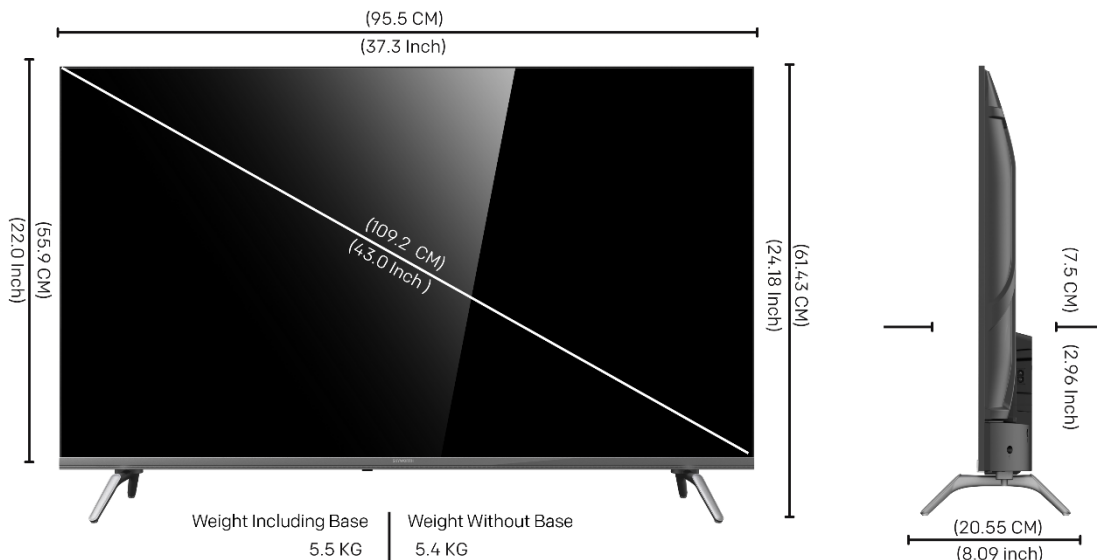

סאונד איכותי במיוחד

- מערכת סראונד 2 x 10 W Dolby Audio
- עומד בתקן Dolby Digital
- קישוריות Bluetooth, המאפשרת שימוש במסך כסאונד בר, והשמעת מוזיקה מהטלפון הנייד

חיבוריות

- Wifi 2.4 / 5GHz - התקן המתקדם ביותר לתקשורת אלחוטית
- קישוריות Bluetooth 5.0, in & out, לחיבור אוזניות או אמצעי האזנה חיצוני אחר
- 2 כניסות HDMI 2.0 ותמיכה ב- ARC
- 2 כניסות USB 2.0

מידות:

- רוחב: 95.5 ס"מ
- גובה ללא רגליות: 55.9 ס"מ
- גובה עם רגליות: 61.43 ס"מ
- עובי: 7.5 ס"מ
- עובי עם רגליות: 20.55 ס"מ
- VESA: 20 X 10

טכנולוגיות

Google TV

כל ספקי התוכן, בממשק אחד חכם. ב-Google כמו ב-Google, הטלוויזיה שלך מכירה אותך הכי טוב, ויודעת להמליץ על התכנים המתאימים ביותר בצורה חכמה, גם לפי התכנים שיש לך בטלוויזיה.