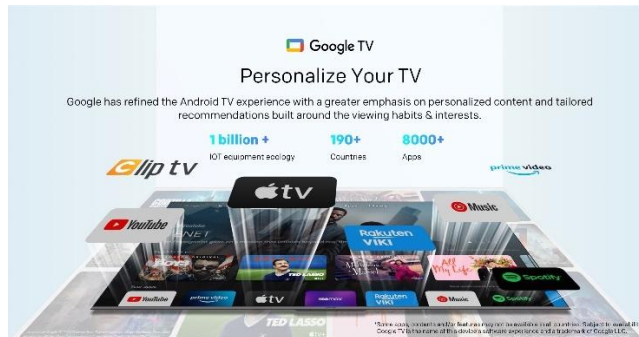

תוכל לפתוח פרופיל לכל אחד מבני המשפחה (כמו בנטפליקס, רק הרבה יותר טוב) וכל אחד יקבל את ההמלצות המתאימות לו.

מערכת ההפעלה המוכרת והאהובה של Google פותחת בפניך עולם שלם של תכנים, של סרטים וסדרות, של מוסיקה ושל משחקים. המערכת פתוחה, ומאפשרת לך להתקין אינספור אפליקציות תוכן מכל העולם באמצעות Google Play. ניתן לצפות בפרטנר TV, HOT, yes+, וסלקום TV ללא צורך בממיר או שלט נוספים!