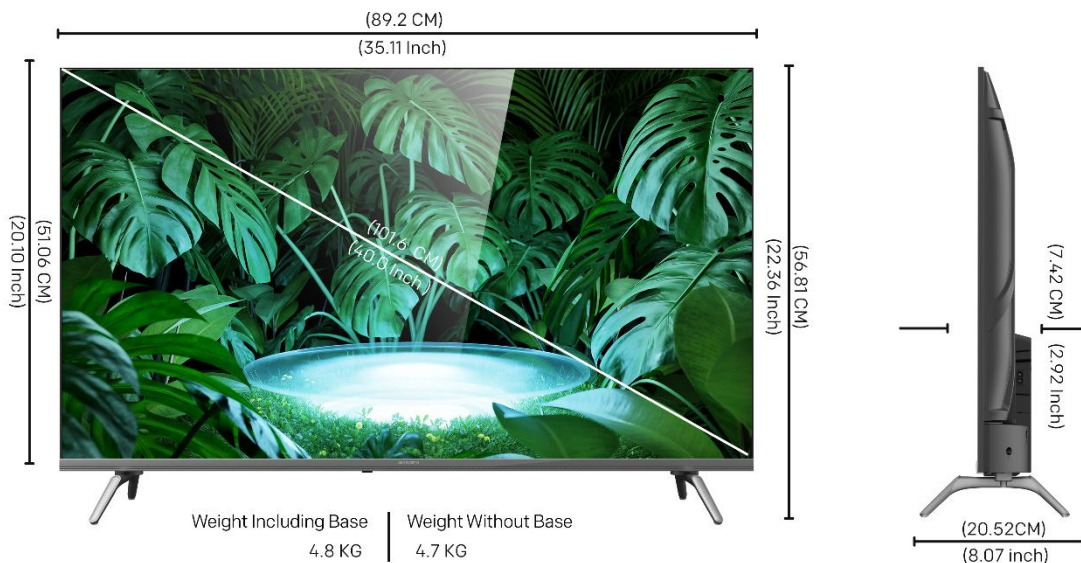

סאונד איכותי במיוחד

- מערכת סראונד 2 x 10 W Dolby Audio
- עומד בתקן Dolby Digital
- קישוריות Bluetooth, המאפשרת שימוש במסך כסאונד בר, והשמעת מוזיקה מהטלפון הנייד

חיבוריות

- Wifi 2.4 / 5GHz - התקן המתקדם ביותר לתקשורת אלחוטית
- קישוריות Bluetooth 5.0 in & out, לחיבור אוזניות או אמצעי האזנה חיצוני אחר
- 2 כניסות HDMI 2.0 ותמיכה ב- ARC
- 2 כניסות USB 2.0

מידות:

- רוחב: 89.20 ס"מ
- גובה ללא רגליות: 50.10 ס"מ
- גובה עם רגליות: 56.42 ס"מ
- עובי: 7.50 ס"מ
- עובי עם רגליות: 22.62 ס"מ
- VESA: 20 X 10

**טכנולוגיות**

**Google TV**

כל ספקי התוכן, בממשק אחד חכם. ב-Google כמו ב-Google, הטלוויזיה שלך מכירה אותך הכי טוב, ויודעת להמליץ על התכנים המתאימים ביותר בצורה חכמה, גם לפי התכנים שיש לך בטלוויזיה.