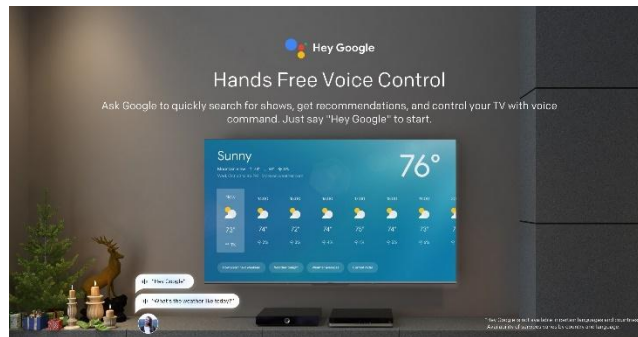

מסך טלוויזיה 32E5500G

FHD, Google TV

- מערכת הפעלה הטובה בעולם של Google TV, המאפשרת הורדת אינספור אפליקציות, בהן גם yes+, פרטנר TV, וסלקום TV וצפייה בהן ללא שלט וממיר נוספים
- שלט בלוטוס הכולל כפתור הניתן לתכנות לגישה מהירה לעד 4 אפליקציות שונות
- שלט מצפצף! לחצן בטלוויזיה שמפעיל צפצוף למציאת השלט.
- אפשרות למתן פקודות קוליות וחיפוש קולי באמצעות Google Assistant, כדיבור לשלט
- כרומקאסט מובנה, המאפשר הצגת כל התכנים מהטלפון הנייד על המסך הגדול
- מסך מודרני ואלגנטי במיוחד, נטול מסגרת

סאונד איכותי במיוחד

- מערכת סראונד 2 x 10 W Dolby Audio
- עומד בתקן Dolby Digital
- קישוריות Bluetooth, המאפשרת שימוש במסך כסאונד בר, והשמעת מוזיקה מהטלפון הנייד

חיבוריות

- Wifi 2.4 / 5GHz - התקן המתקדם ביותר לתקשורת אלחוטית
- קישוריות Bluetooth 5.0 in & out, לחיבור אוזניות או אמצעי האזנה חיצוני אחר
- 2 כניסות HDMI 2.0 ותמיכה ב- ARC
- 2 כניסות USB 2.0

תוכל לפתוח פרופיל לכל אחד מבני המשפחה (כמו בנטפליקס, רק הרבה יותר טוב) וכל אחד יקבל את ההמלצות המתאימות לו.

מערכת ההפעלה המוכרת והאהובה של Google פותחת בפניך עולם שלם של תכנים, של סרטים וסדרות, של מוסיקה ושל משחקים. המערכת פתוחה, ומאפשרת לך להתקין אינספור אפליקציות תוכן מכל העולם באמצעות Google Play. ניתן לצפות בפרטנר TV, HOT, yes+, וסלקום TV ללא צורך בממיר או שלט נוספים!

טכנולוגיית Eye Care

טכנולוגיית Eye Care בטלוויזיות SKYWORTH היא מערכת שנועדה להפחית את העומס על העיניים בזמן צפייה. היא כוללת תכונות כמו מסך Flicker-Free: מונע הבהובים במסך, שיכולים לגרום לעייפות עיניים. הפחתת אור כחול (Low Blue Light): מפחיתה את פליטת האור הכחול המזיק, שעלול לפגוע בבריאות העיניים לאורך זמן, במיוחד בצפייה ממושכת. התאמת בהירות וניגודיות: משפרת את חוויית הצפייה בתנאי תאורה שונים, תוך שמירה על נוחות לעיניים.