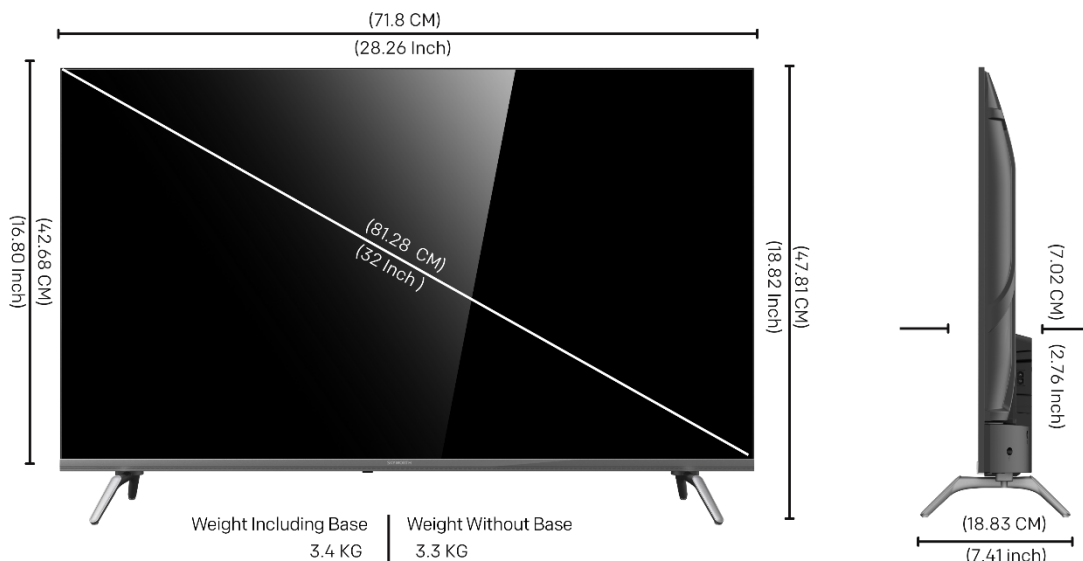

סאונד איכותי במיוחד

- מערכת סראונד 2 x 10 W Dolby Audio
- עומד בתקן Dolby Digital
- קישוריות Bluetooth, המאפשרת שימוש במסך כסאונד בר, והשמעת מוזיקה מהטלפון הנייד

חיבוריות

- Wifi 2.4 / 5GHz - התקן המתקדם ביותר לתקשורת אלחוטית
- קישוריות Bluetooth 5.0 in & out, לחיבור אוזניות או אמצעי האזנה חיצוני אחר
- 2 כניסות HDMI 2.0 ותמיכה ב- ARC
- 2 כניסות USB 2.0

מידות:

- רוחב: 71.8 ס"מ
- גובה ללא רגליות: 42.68 ס"מ
- גובה עם רגליות: 47.81 ס"מ
- עובי: 7.02 ס"מ
- עובי עם רגליות: 18.83 ס"מ
- VESA: 20 X 10

טכנולוגיות

Google TV

כל ספקי התוכן, בממשק אחד חכם. ב-Google כמו ב-Google, הטלוויזיה שלך מכירה אותך הכי טוב, ויודעת להמליץ על התכנים המתאימים ביותר בצורה חכמה, גם לפי התכנים שיש לך בטלוויזיה.