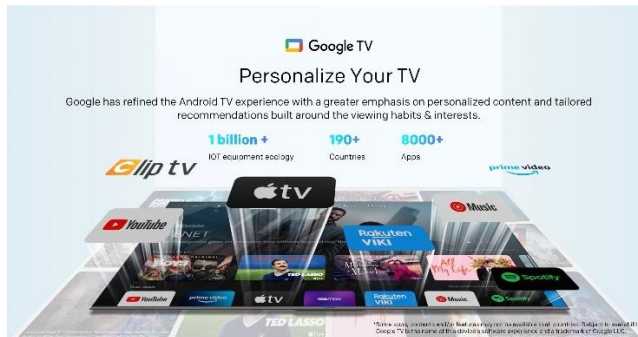

תוכל לפתוח פרופיל לכל אחד מבני המשפחה (כמו בנטפליקס, רק הרבה יותר טוב) וכל אחד יקבל את ההמלצות המתאימות לו.

מערכת ההפעלה המוכרת והאהובה של Google פותחת בפניך עולם שלם של תכנים, של סרטים וסדרות, של מוסיקה ושל משחקים. המערכת פתוחה, ומאפשרת לך להתקין אינספור אפליקציות תוכן מכל העולם באמצעות Google Play. ניתן לצפות בפרטנר TV, HOT, yes+, וסלקום TV ללא צורך בממיר או שלט נוספים!