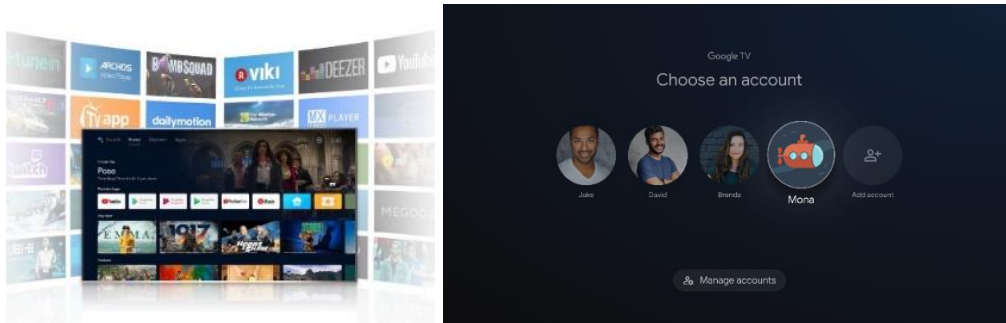

QLED Mini LED

TCL

Google TV

INSPIRE GREATNESS

באמצעות Google Play. ניתן לצפות בפרטנר TV, HOT, yes+, וסלקום TV ללא צורך בממיר או שלט נוספים!

QLED

הטכנולוגיה המתקדמת של TCL משדרגת את חוויית הצפייה במסך ה-LED על ידי הוספתם של מיליארדי חלקיקי ננו-קריסטל בין תאורת ה-LED האחורית לבין פאנל ה-LCD הקדמי. כל חלקיק קריסטל זעיר משמש כפילטר אור ופולט גוון צבע אינדיבידואלי. עם טכנולוגיית QLED Quantum Dot מתקבלים טווח צבע רחב במיוחד, תמונה חדה, בהירה ומלאת חיים כפי שלא נראתה בעבר, תצוגה שאינה מושפעת מתנאי התאורה בחדר ועומק תמונה שנותן תחושת תלת-ממד.

סרטון: [TCL QLED reality 1 - YouTube (179)](https://www.youtube.com/watch?v=179)

טכנולוגיית החלקת תמונה (MEMC 120Hz) ומאיץ תמונה (240Hz)

לצפות באירועי ספורט מלהיבים באיכות מיטבית שמביאה את מלוא החוויה אליכם לסלון! הטכנולוגיה המתקדמת של TCL והחלפת התמונה עם טכנולוגיית MEMC בקצב מסחרר של 120Hz ועם Game Accelerator אפילו בקצב 240Hz (פעמים בשנייה!) הופכים את עיבוד התמונה למהיר ולחלק כמשי. מערכת בינה מלאכותית מתוחכמת מזהה את סוג הסצנה ומתאימה אליה את התצוגה. סצינות הפעולה, תחרויות הספורט והמשחקים המהירים ביותר זוכים לתצוגה חדה וללא "מריחות" - כשהאקשן מתעצם, כך גם חוויית הצפייה שלכם.