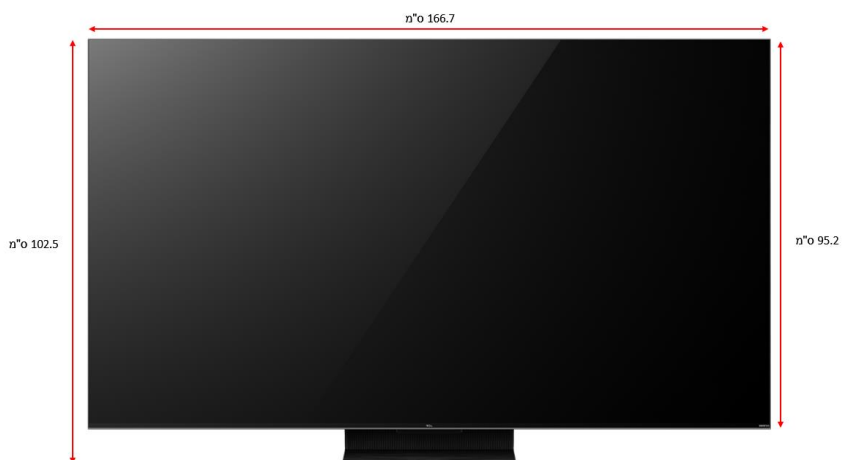

#### עיצוב

- מסך סופר אלגנטי, נטול מסגרת, דק במיוחד ובצבע מטאלי
- רגל מרכזית ניתנת להתאמה בגובה (או לחילופין, המסך ניתן לתליה)
- מתקן אחורי ייעודי להסתרת הכבילה

QLED Mini LED

**TCL**  
INSPIRE GREATNESS

Google TV

**מידות:**

רוחב: 166.7 ס"מ  
גובה ללא רגליות: 95.2 ס"מ  
גובה עם רגליות: 102.5 ס"מ  
עובי: 7.2 ס"מ  
רוחב רגלית: 34.0 ס"מ  
VESA: 40\*40

ט.ל.ח

**QLED Mini LED**