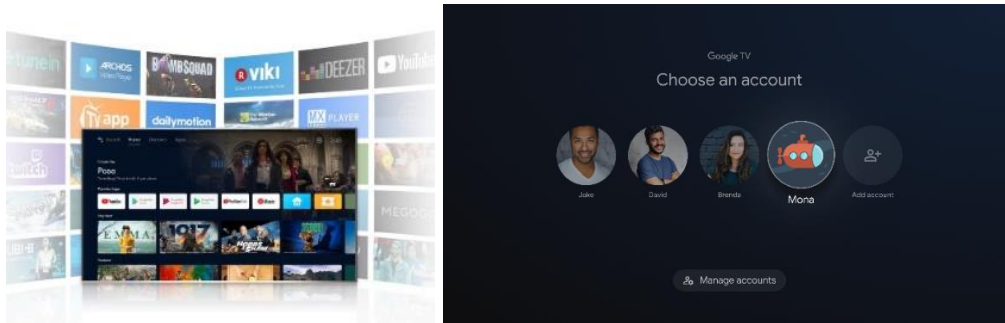

QLED Mini LED

TCL

Google TV

INSPIRE GREATNESS

באמצעות Google Play. ניתן לצפות בפרטנר TV, HOT, yes+, וסלקום TV ללא צורך בממיר או שלט נוספים!

QLED

הטכנולוגיה המתקדמת של TCL משדרגת את חוויית הצפייה במסך ה-LED על ידי הוספתם של מיליארדי חלקיקי ננו-קריסטל בין תאורת ה-LED האחורית לבין פאנל ה-LCD הקדמי. כל חלקיק קריסטל זעיר משמש כפילטר אור ופולט גוון צבע אינדיבידואלי. עם טכנולוגיית QLED Quantum Dot מתקבלים טווח צבע רחב במיוחד, תמונה חדה, בהירה ומלאת חיים כפי שלא נראתה בעבר, תצוגה שאינה מושפעת מתנאי התאורה בחדר ועומק תמונה שנותן תחושת תלת-ממד.

סרטון: [TCL QLED reality 1 - YouTube (179)](https://www.youtube.com/watch?v=179)

טכנולוגית החלקת תמונה (MEMC 120Hz) ומאיץ תמונה (240Hz)

לצפות באירועי ספורט מלהיבים באיכות מיטבית שמביאה את מלוא החוויה אליכם לסלון! הטכנולוגיה המתקדמת של TCL והחלפת התמונה עם טכנולוגיית MEMC בקצב מסחרר של 120Hz ועם Game Accelerator אפילו בקצב 240Hz (פעמים בשנייה!) הופכים את עיבוד התמונה למהיר ולחלק כמשי. מערכת בינה מלאכותית מתוחכמת מזהה את סוג הסצנה ומתאימה אליה את התצוגה. סצינות הפעולה, תחרויות הספורט והמשחקים המהירים ביותר זוכים לתצוגה חדה וללא "מריחות" - כשהאקשן מתעצם, כך גם חוויית הצפייה שלכם.