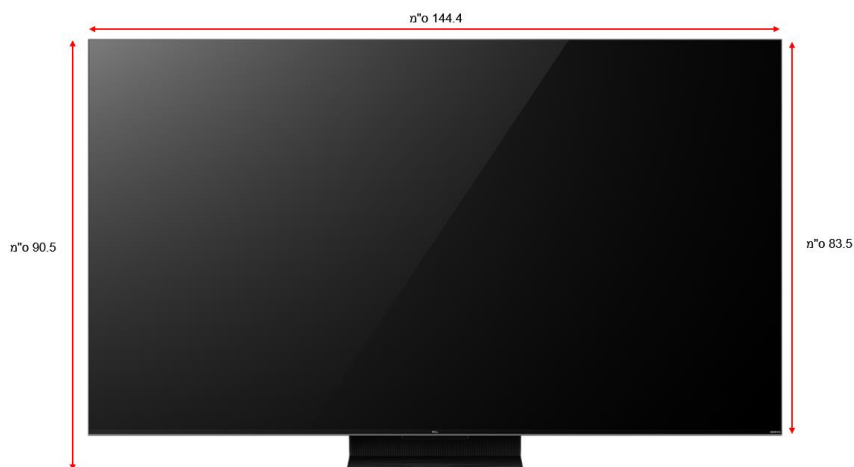

עיצוב

- מסך סופר אלגנטי, נטול מסגרת, דק במיוחד ובצבע מטאלי
- רגל מרכזית ניתנת להתאמה בגובה (או לחילופין, המסך ניתן לתליה)
- מתקן אחורי ייעודי להסתרת הכבילה

חיבוריות

- 3 כניסות HDMI כולל כניסה אחת HDMI2.1 וכן תמיכה ב- ARC\eARC
- אפשרות לחיבור מצלמת וידאו לניהול שיחות ועידה
- Wi-Fi 6 - המתקן המתקדם ביותר לתקשורת אלחוטית
- קישוריות Bluetooth 5.2 in & out, לחיבור אוזניות או אמצעי האזנה חיצוני אחר
- אפשרות לחיבור עכבר, מקלדת ואביזרים נוספים, ללא מחשב חיצוני
- מקלט DVB-T/T2 מובנה המאפשר קליטת ערוצי עידן+ באמצעות חיבור אנטנה מתאימה (אינה כלולה)
- 2 חיבורי USB, כולל חיבור USB3.0 עם נגן מדיה לטרטונים, תמונות או מוסיקה. פורמטים נתמכים:
- אודיו: MP3, AC4, WMA
- תמונות: JPEG, BMP, PNG
- וידאו: H.265, H.264, MPEG1/2/4, AV1, VC1, VP8, VP9

QLED Mini LED

TCL
INSPIRE GREATNESS

Google TV

מידות:

רוחב: 144.4 ס"מ
גובה ללא רגליות: 83.5 ס"מ
גובה עם רגליות: 90.5 ס"מ
עובי: 7.0 ס"מ
רוחב רגלית: 34.0 ס"מ
VESA: 30*30

ט.ל.ח

QLED Mini LED

TCL