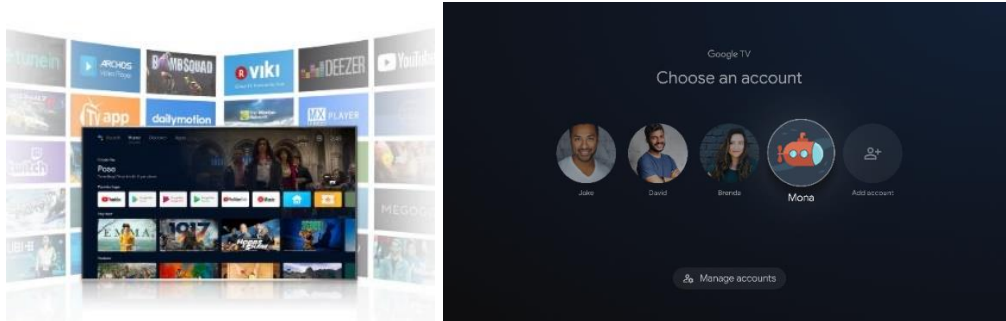

QLED Mini LED

TCL

Google TV

INSPIRE GREATNESS

באמצעות Google Play. ניתן לצפות בפרטנר TV, HOT, yes+, וסלקום TV ללא צורך בממיר או שלט נוספים!

QLED

הטכנולוגיה המתקדמת של TCL משדרגת את חוויית הצפייה במסך ה-LED על ידי הוספתם של מיליארדי חלקיקי ננו-קריסטל בין תאורת ה-LED האחורית לבין פאנל ה-LCD הקדמי. כל חלקיק קריסטל זעיר משמש כפילטר אור ופולט גוון צבע אינדיבידואלי. עם טכנולוגיית QLED Quantum Dot מתקבלים טווח צבע רחב במיוחד, תמונה חדה, בהירה ומלאת חיים כפי שלא נראתה בעבר, תצוגה שאינה מושפעת מתנאי התאורה בחדר ועומק תמונה שנותן תחושת תלת-ממד.

סרטון: [TCL QLED reality 1 - YouTube (179)](https://www.youtube.com/watch?v=179)

טכנולוגית החלקת תמונה (MEMC 120Hz) ומאיץ תמונה (240Hz)

לצפות באירועי ספורט מלהיבים באיכות מיטבית שמביאה את מלוא החוויה אליכם לסלון! הטכנולוגיה המתקדמת של TCL והחלפת התמונה עם טכנולוגית MEMC בקצב מסחרר של 120Hz ועם Game Accelerator אפילו בקצב 240Hz (פעמים בשנייה!) הופכים את עיבוד התמונה למהיר ולחלק כמשי. מערכת בינה מלאכותית מתוחכמת מזהה את סוג הסצנה ומתאימה אליה את התצוגה. סצינות הפעולה, תחרויות הספורט והמשחקים המהירים ביותר זוכים לתצוגה חדה וללא "מריחות" - כשהאקשן מתעצם, כך גם חוויית הצפייה שלכם.