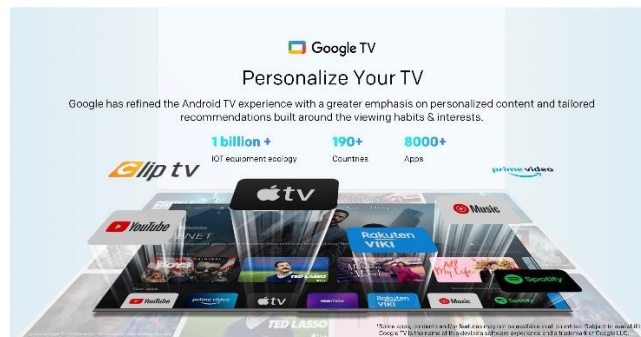

תוכל לפתוח פרופיל לכל אחד מבני המשפחה (כמו בנטפליקס, רק הרבה יותר טוב) וכל אחד יקבל את ההמלצות המתאימות לו.

מערכת ההפעלה המוכרת והאהובה של Google פותחת בפניך עולם שלם של תכנים, של סרטים וסדרות, של מוזיקה ושל משחקים. המערכת פתוחה, ומאפשרת לך להתקין אינספור אפליקציות תוכן מכל העולם באמצעות Google Play. ניתן לצפות בפרטנר TV, HOT, yes+, וסלקום TV ללא צורך בממיר או שלט נוספים!