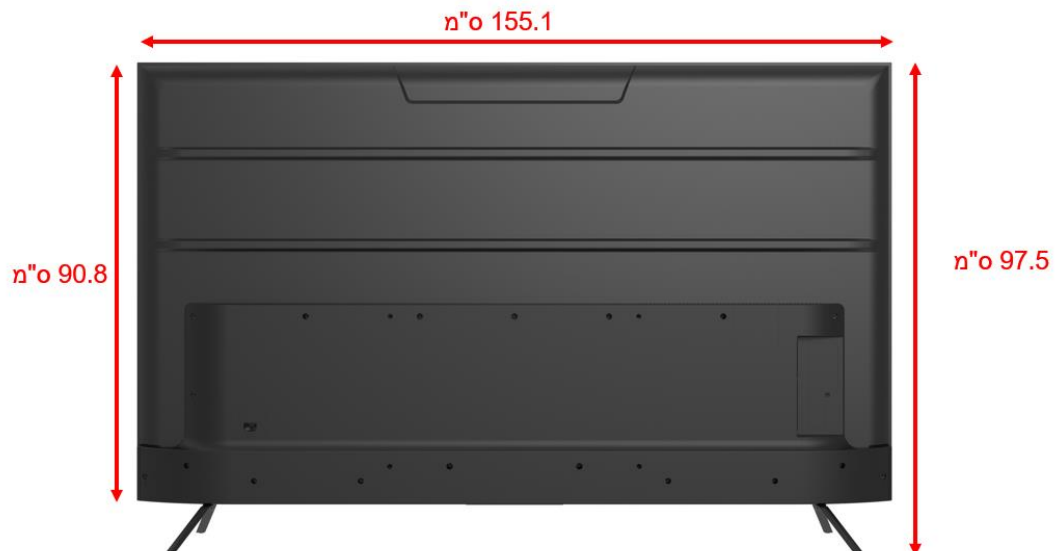

מידות:

- רוחב: 155.1 ס"מ
- גובה ללא רגליות: 90.8 ס"מ
- גובה עם רגליות: 97.5 ס"מ
- עובי: 8.3 ס"מ
- VESA: 50 X 30

ט.ל.ח

טכנולוגיות
Google TV

כל ספקי התוכן, בממשק אחד חכם. ב-Google כמו ב-Google, הטלוויזיה שלך מכירה אותך הכי טוב, ויודעת להמליץ על התכנים המתאימים ביותר בצורה חכמה, גם לפי התכנים שיש לך בטלוויזיה.