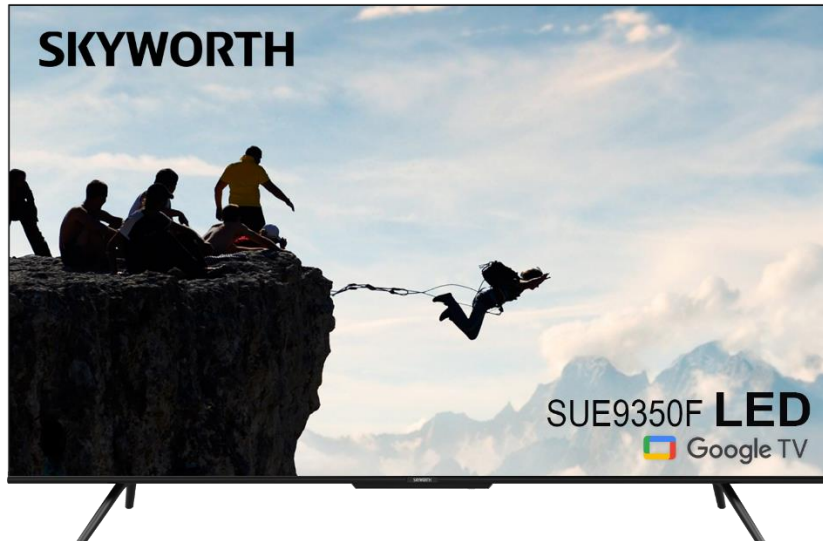

מסך טלוויזיה 70SUE9350F

4K, Google TV

[link](#) לצפיה במסך

- רזולוציית מסך של 4K
- מערכת הפעלה הטובה בעולם של Google TV, המאפשרת הורדת אינספור אפליקציות, בהן גם yes+, פרטנר TV, HOT וסלקום TV וצפיה בהן ללא שלט וממיר נוספים
- כרומקאסט מובנה, המאפשר הצגת כל התכנים מהטלפון הנייד על המסך הגדול
- תחום צבע דינמי רחב HDR10
- סאונד איכותי תומך Dolby Audio ו-Dolby Atmos
- מסך מודרני עם פרופיל דק במיוחד, נטול מסגרת

תכונות:

התמונה המדהימה

- רזולוציה 3840x2160 (UHD 4K)
- תומך HDR10
- טכנולוגיית Flicker Free למניעת ריצוד ולחווית צפיה חלקה ונעימה יותר
- טכנולוגיה לצמצום אור כחול ולשמירה על בריאות העיניים

מערכת ההפעלה Google TV הכי טובה בעולם