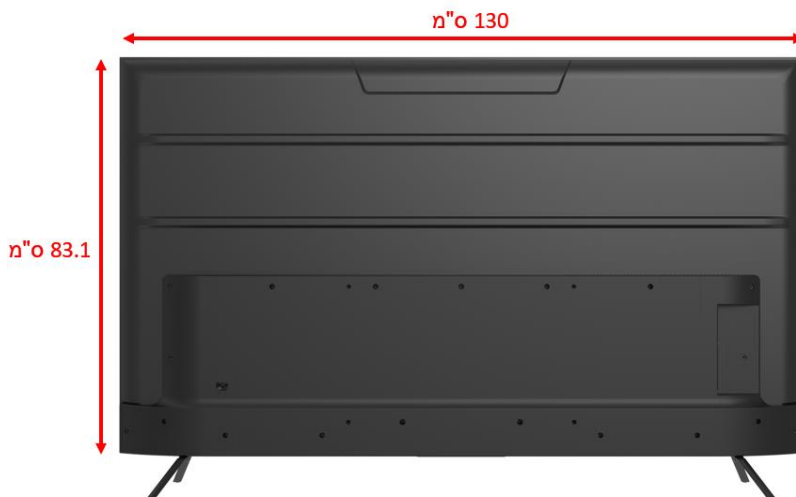

מידות:

- רוחב: 128.45 ס"מ
- גובה ללא רגליות: 75.59 ס"מ
- גובה עם רגליות: 82.30 ס"מ
- עובי: 8.81 ס"מ
- עובי עם רגליות: 25.05 ס"מ
- VESA: 40 X 20
- משקל: 11.6 ק"ג

ט.ל.ח

טכנולוגיות Google TV

כל ספקי התוכן, בממשק אחד חכם. ב-Google כמו ב-Google, הטלוויזיה שלך מכירה אותך הכי טוב, ויודעת להמליץ על התכנים המתאימים ביותר בצורה חכמה, גם לפי התכנים שיש לך בטלוויזיה.