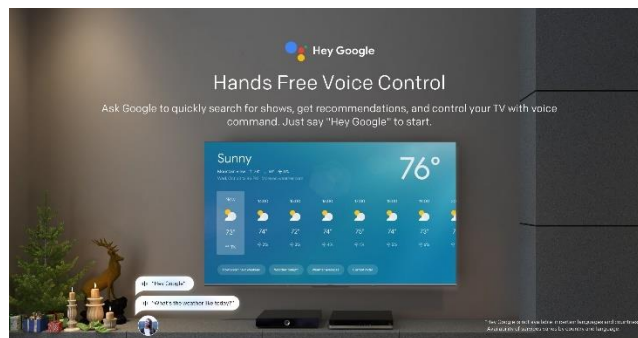

סאונד איכותי במיוחד

- תומך Dolby Audio ו-Dolby Atmos

חיבוריות

- Wi-Fi 2.4/5G לתקשורת אלחוטית
- קישוריות Bluetooth 5.0 in & out, לחיבור אוזניות או אמצעי האזנה חיצוני אחר
- 3 כניסות HDMI תמיכה ב-ARC
- 2 כניסות USB 2.0

תוכל לפתוח פרופיל לכל אחד מבני המשפחה (כמו בנטפליקס, רק הרבה יותר טוב) וכל אחד יקבל את ההמלצות המתאימות לו.

מערכת ההפעלה המוכרת והאהובה של Google פותחת בפניך עולם שלם של תכנים, של סרטים וסדרות, של מוזיקה ושל משחקים. המערכת פתוחה, ומאפשרת לך להתקין אינספור אפליקציות תוכן מכל העולם באמצעות Google Play. ניתן לצפות בפרטנר TV, HOT, yes+, וסלקום TV ללא צורך בממיר או שלט נוספים!

מסך נטול מסגרת

המסך עם עיצוב מודרני ואלגנטי במיוחד.

המסך נטול המסגרת מבטיח חווית צפיה לא פחות ממדהימה!

העיצוב המרהיב מבטיח הופעה מרשימה ויוקרתית של מסך הטלוויזיה, כפריט המרכזי בעיצוב הסלון.

Dolby Atmos

עם Dolby Atmos הסאונד מוגבר ומודגש מעבר לערוצים הקונבנציונליים, ויוצר חוויית קול הוליוודית תלת ממדית, העוטפת ומרגשת אותך ממש כמו באולם הקולנוע.