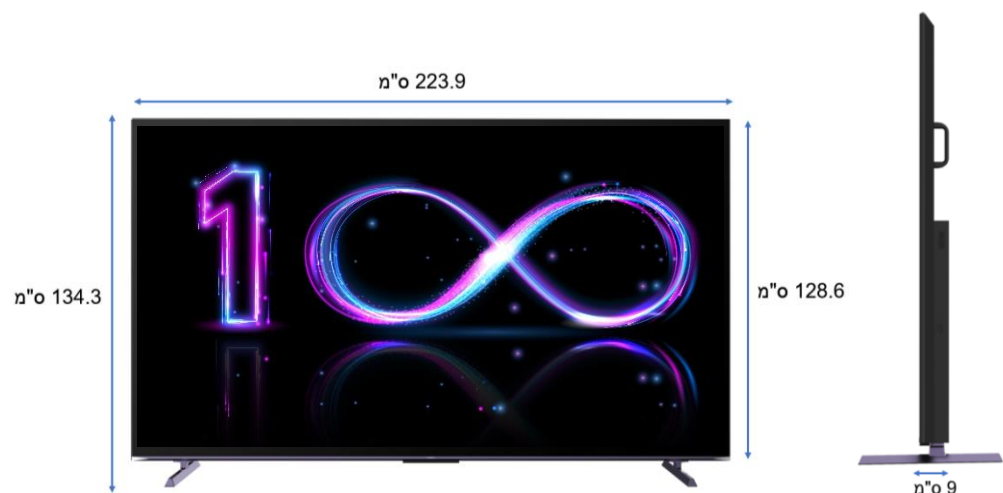

סאונד איכותי במיוחד

- מערכת סראונד
- 5 רמקולים מובנים כולל סאב וופר. 2.1.2 ערוצים - 2\*15W+20W+2\*5W
- תומך Dolby ATMOS
- תומך Dolby Digital plus

גיימינג

- VRR - Variable Refresh Rate
- ALLM - Auto Low Latency Mode
- MEMC - טכנולוגיה מתקדמת להחלקת תמונה
- Game Mode

חיבוריות

- Wi-Fi 2.4/5G - התקן המתקדם ביותר לתקשורת אלחוטית
- קישוריות Bluetooth 5.1 in & out, לחיבור אוזניות או אמצעי האזנה חיצוני אחר
- 3 כניסות HDMI, מתוכן שתיים תומכות ב-HDMI 2.1
- תמיכה ב-ARC וב-eARC
- 2 כניסות USB 2.0
- יציאה אופטית

מידות:

- רוחב: 223.9 ס"מ
- גובה ללא רגליות: 128.6 ס"מ
- גובה עם רגליות: 134.3 ס"מ
- עובי: 9 ס"מ
- עובי רגליות: 42.7 ס"מ
- משקל ללא רגליות 72 ק"ג

**טכנולוגיות**

**QLED**

הטכנולוגיה ממדרגת את חוויית הצפייה במסך ה-LED על ידי הוספת מיליארדי חלקיקי ננו-קריסטל בין תאורת ה-LED האחורית לבין פאנל ה- LCD הקדמי. כל חלקיק קריסטל זעיר משמש כפילטר אור ופולט גוון צבע אינדיבידואלי. עם QLED מתקבלים טווח צבע רחב במיוחד, תמונה חדה, בהירה ומלאת חיים כפי שלא נראתה בעבר, תצוגה שאינה מושפעת מתנאי התאורה בחדר ועומק תמונה שנותן תחושת תלת-ממד.