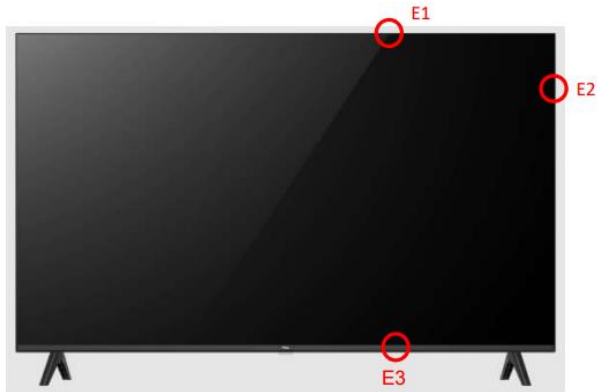

עיצוב

- מסך אלגנטי נטול מסגרת

חיבוריות

- Wi-Fi 2.4
- קישוריות in & out Bluetooth 5.0, לחיבור אוזניות או אמצעי האזנה חיצוני אחר
- HDMI 1.4
- אפשרות לחיבור עכבר, מקלדת ואביזרים נוספים, ללא מחשב חיצוני
- מקלט DVB-T/T2 מובנה המאפשר קליטת ערוצי עידן+ באמצעות חיבור אנטנה מתאימה (אינה כלולה)
- חיבור USB 2.0 עם נגן מדיה לסרטונים, תמונות או מוסיקה. פורמטים נתמכים:
- אודיו: MP3, AC4, WMA
- תמונות: GIF, JPEG, BMP, PNG
- וידאו: H.265, H.264, MPEG1/2/4, AV1, VC1, VP8, VP9

חיבורים:

- כניסת HDMI 1.4
- כניסת AV IN (אופציונלי)
- כניסת USB 2.0
- יציאת אוזניות
- כניסת רשת RJ45
- כניסת אנטנה

TCL

INSPIRE GREATNESS

androidtv

Unit: mm
E1: 1.2
E2: 1.2
E3: 13.0
L1: 955.0
H1: 606.0
D1: 184.0
H2: 555.0
D2: 90.0
S1: 858.0
D3: 53.0

מידות:

רוחב: 95.50 ס"מ
גובה ללא רגליות: 55.5 ס"מ
גובה עם רגליות: 60.6 ס"מ
עובי: 5.3 ס"מ
רוחב רגלית: 85.8 ס"מ
VESA: 10*10

ט.ל.ח

TCL

INSPIRE GREATNESS

androidtv

טכנולוגיות

Android TV