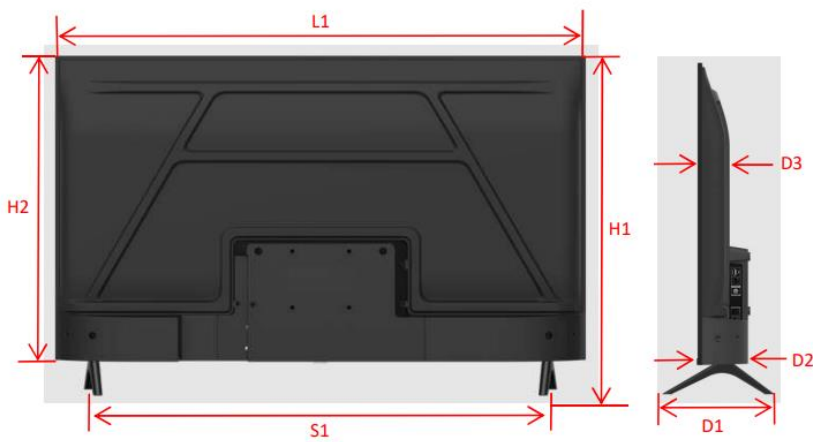

חיבורים:

- כניסת HDMI 1.4
- כניסת AV IN (אופציונלי)
- כניסת USB 2.0
- יציאת אוזניות
- כניסת רשת RJ45
- כניסת אנטנה

TCL

INSPIRE GREATNESS

androidtv

Unit: mm
E1: 1.2
E2: 1.2
E3: 13.0
L1: 955.0
H1: 606.0
D1: 184.0
H2: 555.0
D2: 90.0
S1: 858.0
D3: 53.0

מידות:

רוחב: 95.50 ס"מ
גובה ללא רגליות: 55.5 ס"מ
גובה עם רגליות: 60.6 ס"מ
עובי: 5.3 ס"מ
רוחב רגלית: 85.8 ס"מ
VESA: 10*10

ט.ל.ח

TCL

INSPIRE GREATNESS

androidtv

טכנולוגיות

Android TV