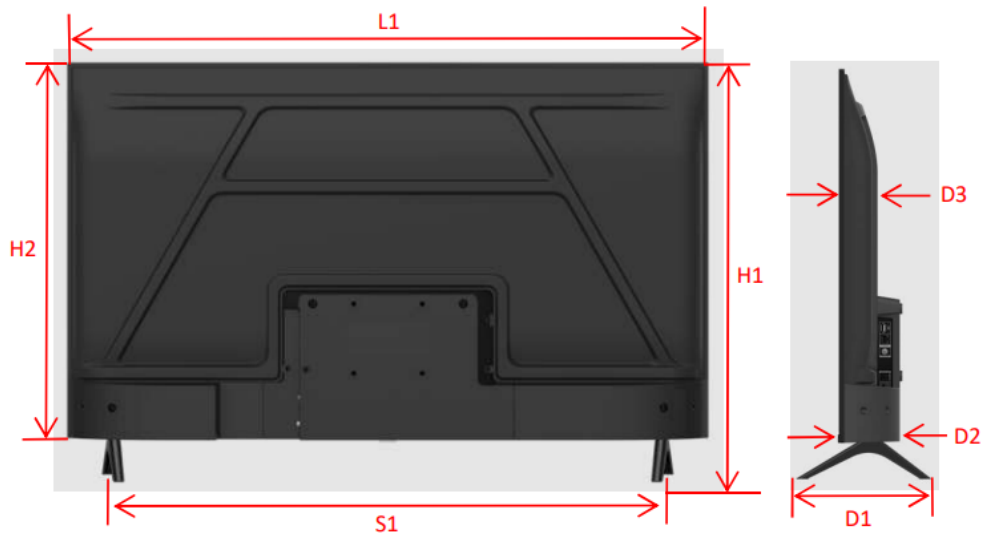

חיבורים

- כניסת HDMI 1.4
- כניסת AV IN (אופציונלי)
- כניסת USB 2.0
- יציאת אוזניות
- כניסת רשת RJ45
- כניסת אנטנה

מידות

- רוחב: 89.3 ס"מ
- גובה ללא רגליות: 50.8 ס"מ
- גובה עם רגליות: 56 ס"מ
- עובי: 5.3 ס"מ
- רוחב רגלית: 82.4 ס"מ
- VESA: 10*10

TCL

INSPIRE GREATNESS

androidtv

Unit: mm

E1: 1.2
E2: 1.2
E3: 13.0
L1: 893.0
H1: 560.0
D1: 184.0
H2: 508.0
D2: 90.0
S1: 824.0
D3: 53.0

ט.ל.ח

TCL

INSPIRE GREATNESS