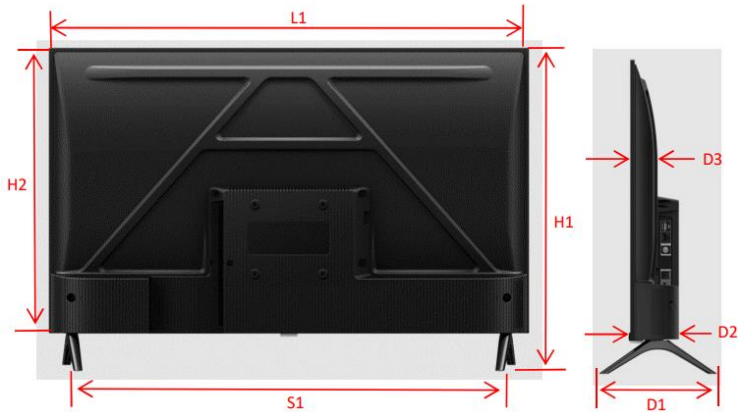

חיבורים:

- כניסת HDMI 1.4 x 2 מתוך אחת eARC
- כניסת AV IN (אופציונלי)
- כניסת USB 2.0
- יציאת אוזניות
- כניסת רשת RJ45
- כניסת אנטנה

מידות:

- רוחב: 71.5 ס"מ
- גובה ללא רגליות: 42.1 ס"מ
- גובה עם רגליות: 46.8 ס"מ
- עובי: 8.0 ס"מ
- עובי חלק עליון: 4.20 ס"מ
- עובי עם רגלית: 18.00 ס"מ
- מידות VESA: 10*10

TCL

INSPIRE GREATNESS

androidtv

Unit: mm
E1: 0.9
E2: 0.9
E3: 12.7
L1: 715.0
H1: 468.0
D1: 180.0
H2: 421.0
D2: 80.0
S1: 683.1
D3: 42.0

ט.ל.ח

TCL

INSPIRE GREATNESS

androidtv