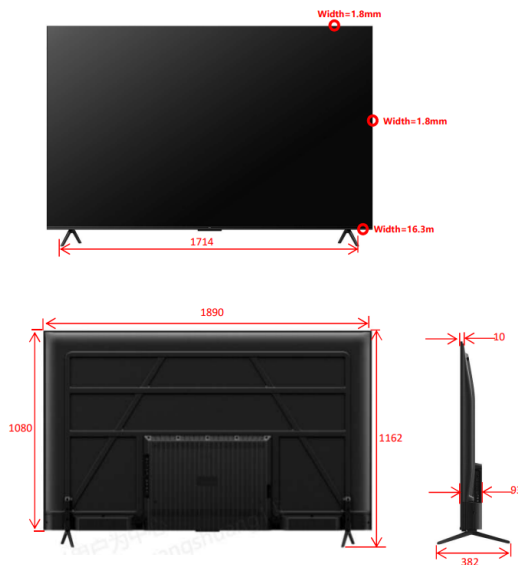

אודיו: MP3, AC4, WMA

תמונות: JPEG, BMP, PNG

וידאו: H.265, H.264, MPEG1/2/4, AV1, VC1, VP8, VP9

חיבורים

- אופציה לחיבור מצלמה לשיחות וידאו
- 3 כניסות HDMI מתוכן HDMI 2.1*1
- כניסת AV IN (מתאם כלול)
- כניסת USB (תקן 3.0) וכניסה נוספת (תקן 2.0)
- יציאת אוזניות
- יציאת שמע דיגיטלית אופטית (optical out)
- כניסת רשת RJ45
- כניסת אנטנה

מידות

- רוחב: 189 ס"מ
- גובה ללא רגליות: 108 ס"מ
- גובה עם רגליות: 116.2 ס"מ
- עובי: 9.3 ס"מ
- רוחב רגליות: 38.2 ס"מ
- 60*30 :VESA

ט.ל.ח

טכנולוגיות

Google TV

כל ספקי התוכן, בממשק אחד חכם. ב-Google כמו ב-Google, הטלוויזיה שלך מכירה אותך הכי טוב, ויודעת להמליץ על התכנים המתאימים ביותר בצורה חכמה, גם לפי התכנים שיש לך בטלוויזיה.