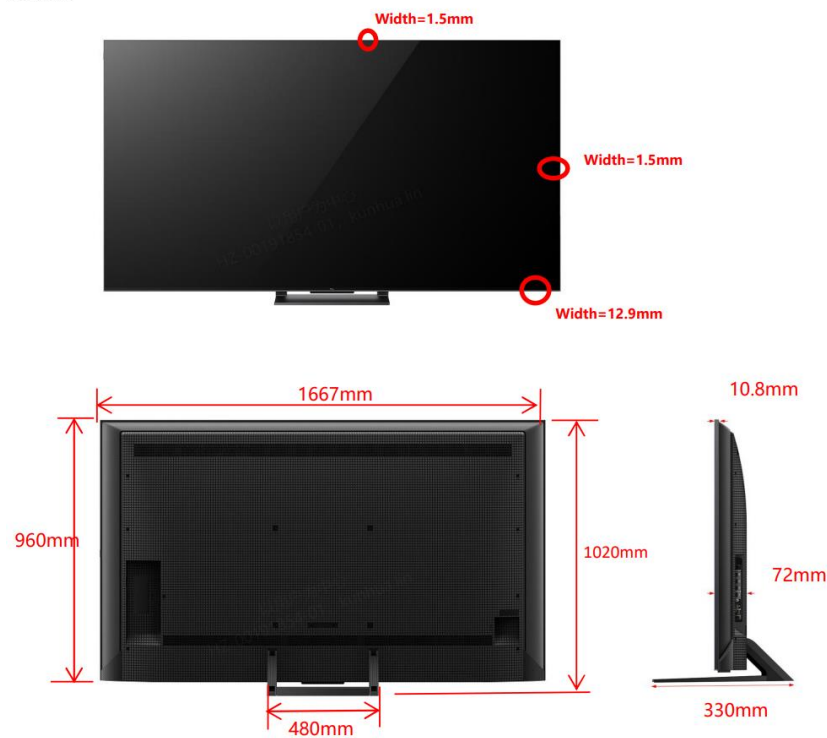

### חיבורים:

אופציה לחיבור מצלמה לשיחות וידאו  
4 כניסות HDMI מתוכן אחת 2.1  
כניסת AV IN (מתאם כלול)  
2 X כניסת USB (תקן 2.0)  
יציאת אוזניות  
יציאת שמע דיגיטלית אופטית (optical out)  
כניסת רשת RJ45  
כניסת אנטה

### מידות:

רוחב: 166.7 ס"מ  
גובה ללא רגליות: 96 ס"מ  
גובה עם רגליות: 102 ס"מ  
עובי: 7.2 ס"מ  
רוחב רגליות: 48 ס"מ  
VESA: 40\*40

ט.ל.ח

**QLED****TCL**  
INSPIRE GREATNESS Google TV