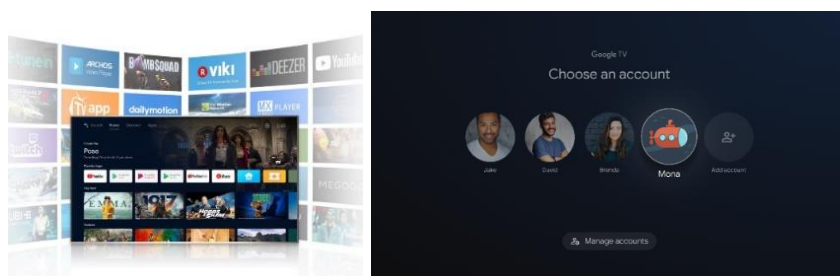

QLED

TCL
INSPIRE GREATNESS

Google TV

Google TV

כל ספקי התוכן, בממשק אחד חכם. ב-Google כמו ב-Google, הטלוויזיה שלך מכירה אותך הכי טוב, ויודעת להמליץ על התכנים המתאימים ביותר בצורה חכמה, גם לפי התכנים שיש לך בטלוויזיה.

ניתן לפתוח פרופיל לכל אחד מבני המשפחה (כמו בנטפליקס, רק הרבה יותר טוב) וכל אחד יקבל את ההמלצות המתאימות לו. בנוסף, ניתן להגדיר את שעות הצפיה לילדים ולהגביל את התכנים המתאימים להם.

מערכת ההפעלה המוכרת והאהובה של Google פותחת בפניך עולם שלם של תכנים, של סרטים וסדרות, של מוזיקה ושל משחקים. המערכת פתוחה, ומאפשרת לך להתקין אינספור אפליקציות תוכן מכל העולם באמצעות Google Play. ניתן לצפות בפרטנר TV, HOT, yes+, וסלקום TV ללא צורך בממיר או שלט נוספים!