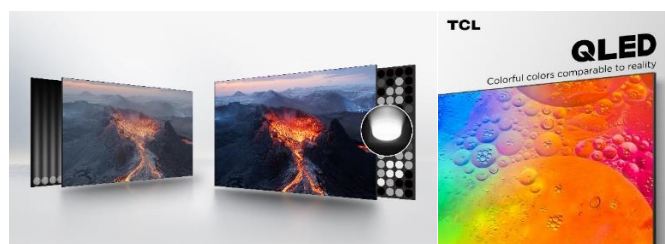

סרטון: [(179) TCL QLED reality 1 - YouTube](#)