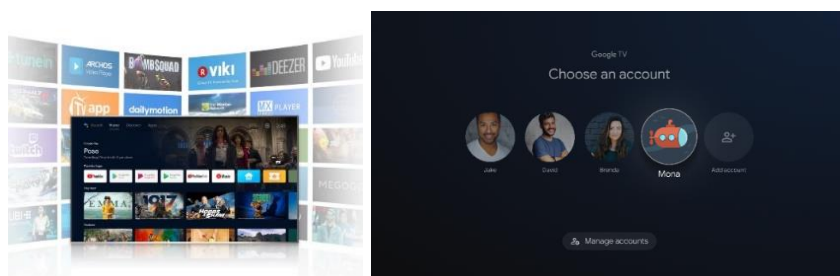

רטון: [TCL QLED reality 1 - YouTube \(179\)](https://youtu.be/179)

QLED

TCL
INSPIRE GREATNESS

 **Google TV**

Google TV

כל ספקי התוכן, בממשק אחד חכם. ב-Google כמו ב-Google, הטלוויזיה שלך מכירה אותך הכי טוב, ויודעת להמליץ על התכנים המתאימים ביותר בצורה חכמה, גם לפי התכנים שיש לך בטלוויזיה.

מערכת סראונד של ONKYO

למסכי TCL עיצוב מתקדם, נקי ויוקרתי, שמשתלב בכל חדר באופן מושלם. בתוך העיצוב המרשים משולבת מערכת סאונד המעניקה איכות קול מעולה ומדוייקת וחווית האזנה ברמת פרימיום.

Multi View

הטלוויזיה המתקדמת מאפשרת לך לפצל את המסך לארבעה מסכים נפרדים. תוכל להמשיך לצפות בסרט, כשנכנסת שיחת ועידה בוידאו, להמשיך לעקוב אחרי המדדים בבורסה ובמקביל לבדוק את תחזית מזג האויר.