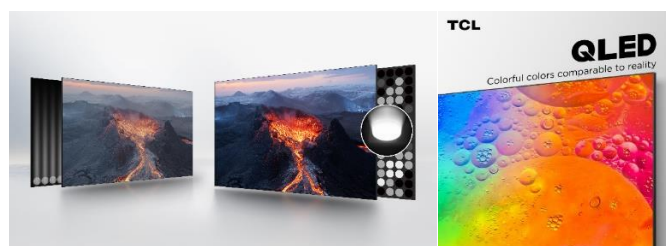

לצפות באירועי ספורט מלהיבים באיכות מיטבית שמביאה את מלוא החוויה אליכם לסלון! הטכנולוגיה המתקדמת של TCL והחלפת התמונה עם טכנולוגיית MEMC בקצב מסחרר של 120Hz ועם Game Accelerator אפילו בקצב 240Hz (פעמים בשנייה!) הופכים את עיבוד התמונה למהיר ולחלק כמשי. מערכת בינה מלאכותית מתוחכמת מזהה את סוג הסצנה ומתאימה אליה את התצוגה. סצינות הפעולה, תחרויות הספורט והמשחקים המהירים ביותר זוכים לתצוגה חדה וללא "מריחות" - כשהאקשן מתעצם, כך גם חוויית הצפייה שלכם.

QLED

הטכנולוגיה המתקדמת של TCL משדרגת את חוויית הצפייה במסך ה-LED על ידי הוספתם של מיליארדי חלקיקי ננו-קריסטל בין תאורת ה-LED האחורית לבין פאנל ה-LCD הקדמי. כל חלקיק קריסטל זעיר משמש כפילטר אור ופולט גוון צבע אינדיבידואלי. עם טכנולוגיית QLED Quantum Dot מתקבלים טווח צבע רחב במיוחד, תמונה חדה, בהירה ומלאת חיים כפי שלא נראתה בעבר, תצוגה שאינה מושפעת מתנאי התאורה בחדר ועומק תמונה שנותן תחושת תלת-ממד. הסדרה החדשה של מסך ה-QLED היא בעלת התאורה העוצמתית ביותר בקטגוריה - עם עד 1,000 nit, פי 2 מדור המסכים הקודם. היא בעלת אזורי תאורה עצמאיים (Local Dimming zones) המבטיחים ניגודיות גבוהה, ותמונה מדויקת וחדה.