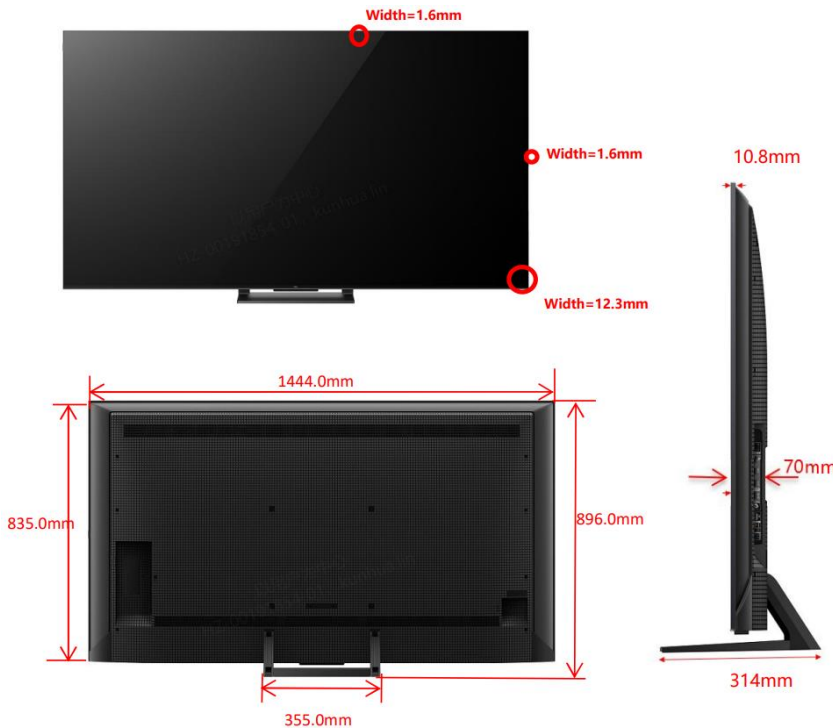

עיצוב

- מסך סופר אלגנטי, נטול מסגרת, דק במיוחד ובצבע מטאלי
- רגל מרכזית ניתנת להתאמה בגובה (או לחילופין, המסך ניתן לתליה)

חיבוריות

- Wi-Fi 5 - התקן המתקדם ביותר לתקשורת אלחוטית
- קישוריות Bluetooth 5.0 in & out, לחיבור אוזניות או אמצעי האזנה חיצוני אחר
- 4 כניסות HDMI מתוכן אחת 2.1 ותמיכה ב-ARC\eARC
- אפשרות לחיבור מצלמת וידאו לניהול שיחות ועידה
- אפשרות לחיבור עכבר, מקלדת ואביזרים נוספים, ללא מחשב חיצוני
- מקלט DVB-T/T2 מובנה המאפשר קליטת ערוצי עידן+ באמצעות חיבור אנטנה מתאימה (אינה כלולה)
- 2 חיבורי USB 2.0 עם נגן מדיה לסרטונים, תמונות או מוסיקה. פורמטים נתמכים:
- אודיו: MP3, AC4, WMA
- תמונות: JPEG, BMP, PNG
- וידאו: H.265, H.264, MPEG1/2/4, AV1, VC1, VP8, VP9

QLED

TCL
INSPIRE GREATNESS

 **Google TV**

חיבורים:

אופציה לחיבור מצלמה לשיחות וידאו
4 כניסות HDMI מתוכן אחת 2.1
כניסת AV IN (מתאם כלול)
2 X כניסת USB (תקן 2.0)
יציאת אוזניות
יציאת שמע דיגיטלית אופטית (optical out)
כניסת רשת RJ45
כניסת אנטנה

מידות:

רוחב: 144 ס"מ
גובה ללא רגליות: 83.5 ס"מ
גובה עם רגליות: 89.6 ס"מ
עובי: 7.0 ס"מ
רוחב רגלית: 35.5 ס"מ
VESA: 30*30

ט.ל.ח

טכנולוגיות

מסך הגיימינג המושלם – מציע את כל התכונות הנדרשות לחוויית גיימינג מושלמת