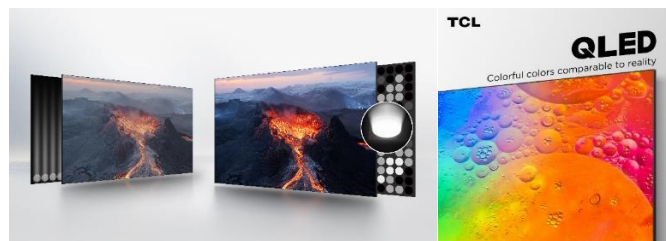

סרטון: <https://youtu.be/179> (179) TCL QLED reality 1 - YouTube