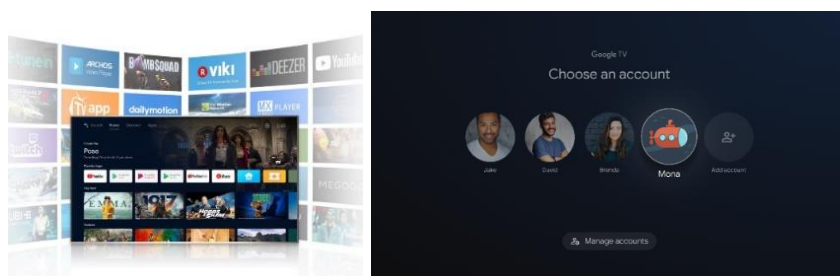

סרטון: <https://youtu.be/179> (179) TCL QLED reality 1 - YouTube

QLED

TCL
INSPIRE GREATNESS

 **Google TV**

Google TV

כל ספקי התוכן, בממשק אחד חכם. ב-Google כמו ב-Google, הטלוויזיה שלך מכירה אותך הכי טוב, ויודעת להמליץ על התכנים המתאימים ביותר בצורה חכמה, גם לפי התכנים שיש לך בטלוויזיה.

מערכת סראונד של ONKYO

למסכי TCL עיצוב מתקדם, נקי ויוקרתי, שמשתלב בכל חדר באופן מושלם. בתוך העיצוב המרשים משולבת מערכת סאונד המעניקה איכות קול מעולה ומדוייקת וחווית האזנה ברמת פרימיום.

Multi View

הטלוויזיה המתקדמת מאפשרת לך לפצל את המסך לארבעה מסכים נפרדים. תוכל להמשיך לצפות בסרט, כשנכנסת שיחת ועידה בוידאו, להמשיך לעקוב אחרי המדדים בבורסה ובמקביל לבדוק את תחזית מזג האויר.