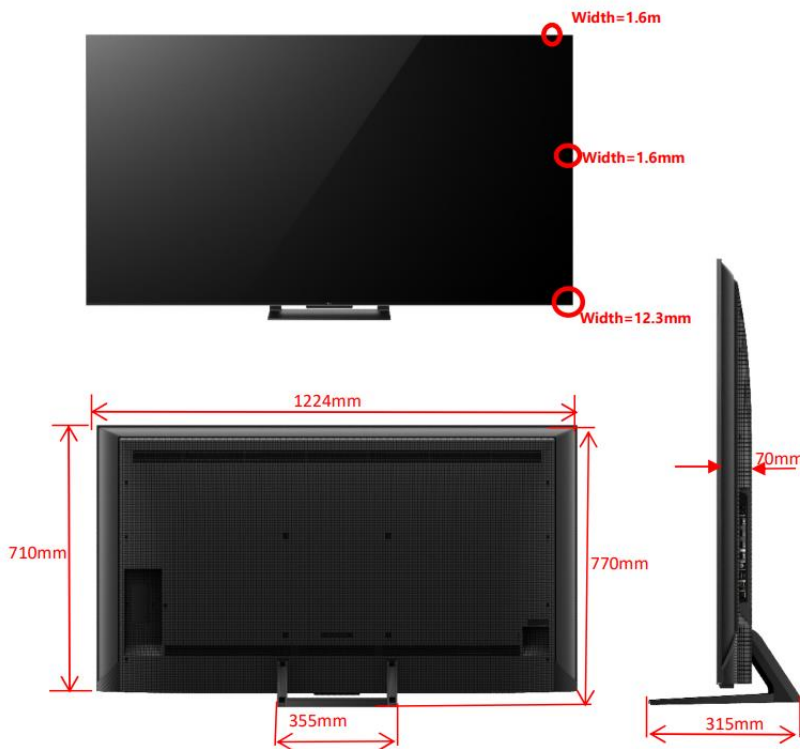

עיצוב

- מסך סופר אלגנטי, נטול מסגרת, דק במיוחד ובצבע מטאלי
- רגל מרכזית ניתנת להתאמה בגובה (או לחילופין, המסך ניתן לתליה)

חיבוריות

- Wi-Fi 5 - התקן המתקדם ביותר לתקשורת אלחוטית
- קישוריות Bluetooth 5.0 in & out, לחיבור אוזניות או אמצעי האזנה חיצוני אחר
- 4 כניסות HDMI מתוכן אחת 2.1 ותמיכה ב-ARC\eARC
- אפשרות לחיבור מצלמת וידאו לניהול שיחות ועידה
- אפשרות לחיבור עכבר, מקלדת ואביזרים נוספים, ללא מחשב חיצוני
- מקלט DVB-T/T2 מובנה המאפשר קליטת ערוצי עידן+ באמצעות חיבור אנטנה מתאימה (אינה כלולה)
- 2 חיבורי USB 2.0 עם נגן מדיה לסרטונים, תמונות או מוסיקה. פורמטים נתמכים:
- אודיו: MP3, AC4, WMA
- תמונות: JPEG, BMP, PNG
- וידאו: H.265, H.264, MPEG1/2/4, AV1, VC1, VP8, VP9

QLED

TCL
INSPIRE GREATNESS

 **Google TV**

חיבורים:

אופציה לחיבור מצלמה לשיחות וידאו
4 כניסות HDMI מתוכן אחת 2.1
כניסת AV IN (מתאם כלול)
2 X כניסת USB (תקן 2.0)
יציאת אוזניות
יציאת שמע דיגיטלית אופטית (optical out)
כניסת רשת RJ45
כניסת אנטה

מידות:

רוחב: 122 ס"מ
גובה ללא רגליות: 71 ס"מ
גובה עם רגליות: 77 ס"מ
עובי: 7.0 ס"מ
רוחב רגליות: 35.5 ס"מ
VESA: 40*30

ט.ל.ח

QLED**TCL**
INSPIRE GREATNESS Google TV**טכנולוגיות****מסך הגיימינג המושלם – מציע את כל התכונות הנדרשות לחוויית גיימינג מושלמת**