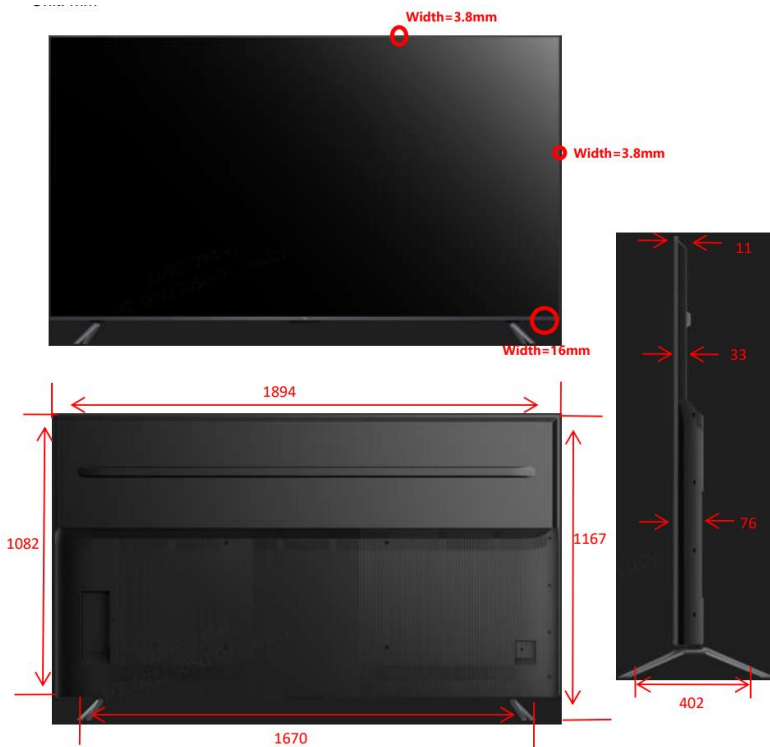

חיבורים:

QLED

TCL
INSPIRE GREATNESS

 **Google TV**

אופציה לחיבור מצלמה לשיחות וידאו
3 כניסות HDMI מתוך אחת 2.1
כניסת AV IN (מתאם כלול)
2 X כניסת USB (תקן 3.0 ותקן 2.0)
יציאת אוזניות
יציאת שמע דיגיטלית אופטית (optical out)
כניסת רשת RJ45
כניסת אנטנה

מידות:

רוחב: 189.4 ס"מ
גובה ללא רגליות: 108.2 ס"מ
גובה עם רגליות: 116.7 ס"מ
עובי: 7.6 ס"מ
רוחב רגליות: 167 ס"מ
VESA: 60*40

ט.ל.ח

טכנולוגיות

QLED**TCL**
INSPIRE GREATNESS

QLED

הטכנולוגיה המתקדמת של TCL משדרגת את חוויית הצפייה במסך ה-LED על ידי הוספתם של מיליארדי חלקיקי ננו-קריסטל בין תאורת ה-LED האחורית לבין פאנל ה-LCD הקדמי. כל חלקיק קריסטל זעיר משמש כפילטר אור ופולט גוון צבע אינדיבידואלי. עם טכנולוגיית QLED Quantum Dot מתקבלים טווח צבע רחב במיוחד, תמונה חדה, בהירה ומלאה חיים כפי שלא נראתה בעבר, תצוגה שאינה מושפעת מתנאי התאורה בחדר ועומק תמונה שנותן תחושת תלת-ממד. הסדרה החדשה של מסך ה-QLED היא בעלת תאורה של עד 450 nit. היא בעלת אזורי תאורה עצמאיים (Micro Dimming zones) המבטיחים ניגודיות גבוהה, ותמונה מדויקת וחדה.