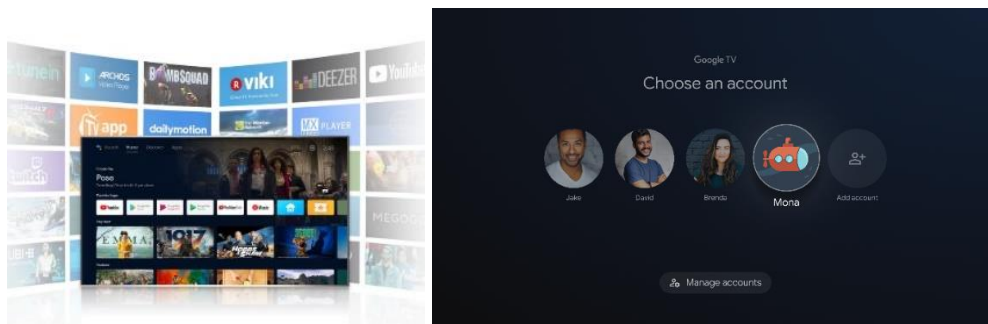

Google TV

כל ספקי התוכן, בממשק אחד חכם. ב-Google כמו ב-Google, הטלוויזיה שלך מכירה אותך הכי טוב, ויודעת להמליץ על התכנים המתאימים ביותר בצורה חכמה, גם לפי התכנים שיש לך בטלוויזיה.

ניתן לפתוח פרופיל לכל אחד מבני המשפחה (כמו בנטפליקס, רק הרבה יותר טוב) וכל אחד יקבל את ההמלצות המתאימות לו. בנוסף, ניתן להגדיר את שעות הצפייה לילדים ולהגביל את התכנים המתאימים להם.

מערכת ההפעלה המוכרת והאהובה של Google פותחת בפניך עולם שלם של תכנים, של סרטים וסדרות, של מוזיקה ושל משחקים. המערכת פתוחה, ומאפשרת לך להתקין אינספור אפליקציות תוכן מכל העולם באמצעות Google Play. ניתן לצפות בפרטנר TV, HOT, yes+, וסלקום TV ללא צורך בממיר או שלט נוספים!