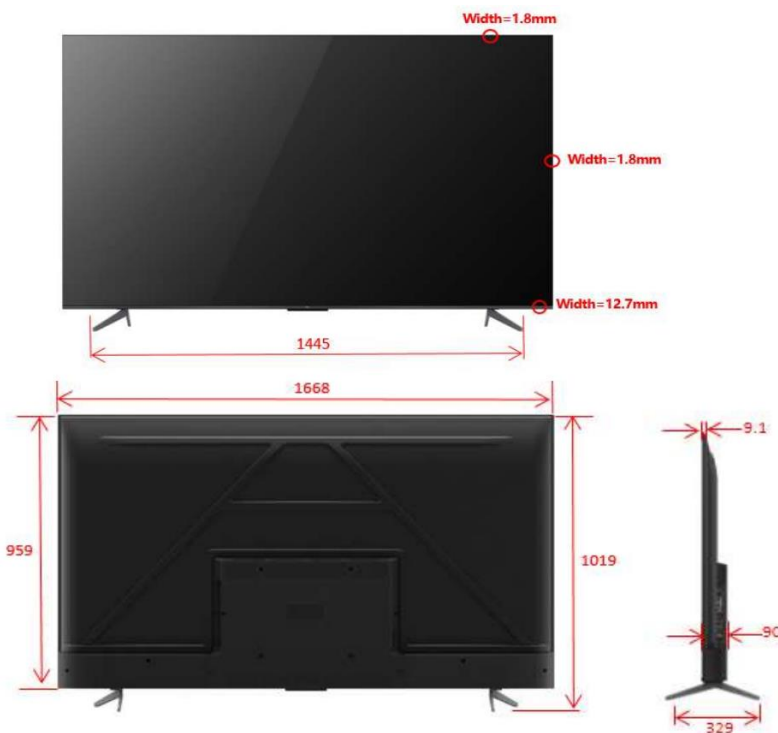

**QLED**

**TCL**  
INSPIRE GREATNESS

 **Google TV**

**חיבורים:**

אופציה לחיבור מצלמה לשיחות וידאו  
3-כניסות HDMI מתוך אחת 2.1  
כניסת AV IN (מתאם כלול)  
2 X כניסת USB (תקן 3.0 ותקן 2.0)  
יציאת אוזניות  
יציאת שמע דיגיטלית אופטית (optical out)  
כניסת רשת RJ45  
כניסת אנטנה

**מידות:**

רוחב: 166.8 ס"מ  
גובה ללא רגליות: 95.9 ס"מ  
גובה עם רגליות: 101.9 ס"מ  
עובי: 9.0 ס"מ  
רוחב רגלית: 144.5 ס"מ  
VESA: 30\*30

ט.ל.ח

**QLED**

**TCL**  
INSPIRE GREATNESS

 **Google TV**