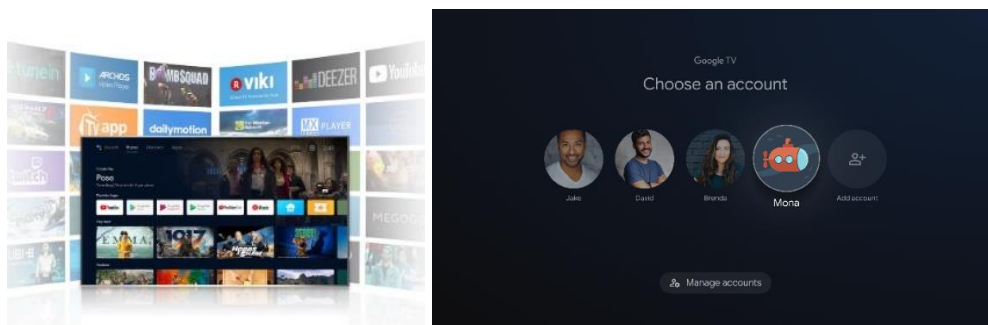

Google TV

כל ספקי התוכן, בממשק אחד חכם. ב-Google כמו ב-Google, הטלוויזיה שלך מכירה אותך הכי טוב, ויודעת להמליץ על התכנים המתאימים ביותר בצורה חכמה, גם לפי התכנים שיש לך בטלוויזיה.

ניתן לפתוח פרופיל לכל אחד מבני המשפחה (כמו בנטפליקס, רק הרבה יותר טוב) וכל אחד יקבל את ההמלצות המתאימות לו. בנוסף, ניתן להגדיר את שעות הצפייה לילדים ולהגביל את התכנים המתאימים להם.

מערכת ההפעלה המוכרת והאהובה של Google פותחת בפניך עולם שלם של תכנים, של סרטים וסדרות, של מוזיקה ושל משחקים. המערכת פתוחה, ומאפשרת לך להתקין אינספור אפליקציות תוכן מכל העולם באמצעות Google Play. ניתן לצפות בפרטנר TV, HOT, yes+, וסלקום TV ללא צורך בממיר או שלט נוספים!