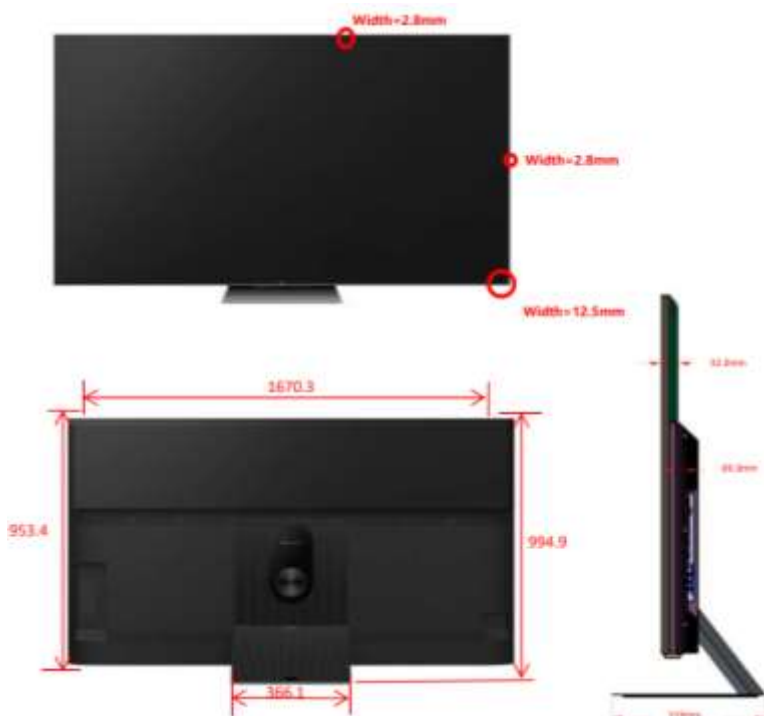

#### חיבוריות

- Wi-Fi 6 - התקן המתקדם ביותר לתקשורת אלחוטית
- קישוריות Bluetooth 5.2 in & out, לחיבור אוזניות או אמצעי האזנה חיצוני אחר
- 4 כניסות HDMI 2.1 ותמיכה ב- ARC\eARC
- אפשרות לחיבור מצלמת וידאו לניהול שיחות ועידה
- אפשרות לחיבור עכבר, מקלדת ואביזרים נוספים, ללא מחשב חיצוני
- מקלט DVB-T/T2 מובנה המאפשר קליטת ערוצי עידו+ באמצעות חיבור אנטנה מתאימה (אינה כלולה)

QLED Mini LED

TCL

INSPIRE GREATNESS

Google TV

- 2 חיבורי USB 2.0 עם גגן מדיה לסרטונים, תמונות או מוסיקה. פורמטים נתמכים:
- אודיו: MP3, AAC, WMA
- תמונות: JPEG, BMP, PNG
- וידאו: H.265, H.264, MPEG1/2/4, AV1, VC1, VP8, VP9

#### חיבורים:

אופציה לחיבור מצלמה לשיחות וידאו  
4 כניסות HDMI2.1  
כניסת AV IN (מתאם כלול)  
2 X כניסת USB (תקן 2.0)  
יציאת אוזניות  
יציאת שמע דיגיטלית אופטית (optical out)  
כניסת רשת RJ45  
כניסת אנטנה

#### מידות:

רוחב: 167 ס"מ  
גובה ללא רגליות: 95.3 ס"מ  
גובה עם רגליות: 99.5 ס"מ  
עובי: 6.9 ס"מ  
רוחב רגלית: 31.9 ס"מ  
VESA: 40\*40

ט.ל.ח

**QLED Mini LED**

**TCL**  
INSPIRE GREATNESS

 Google TV