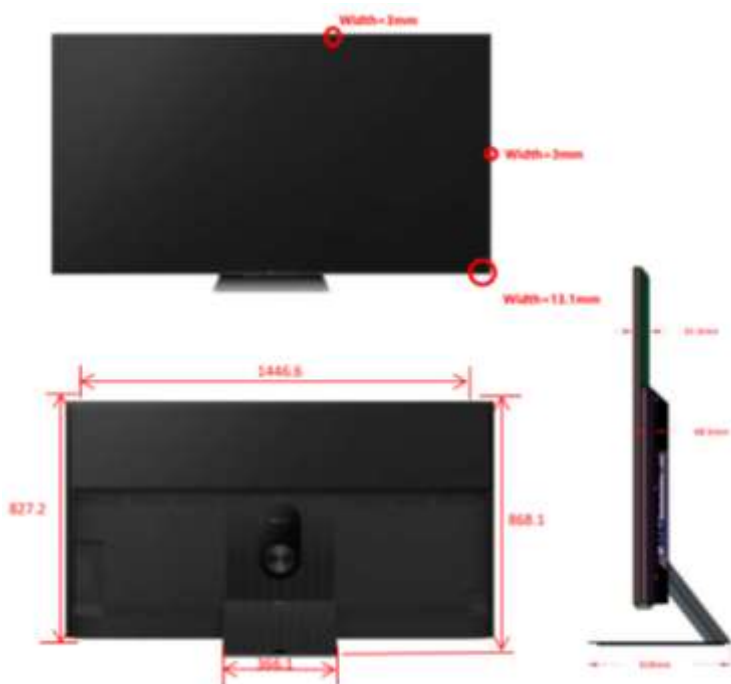

עיצוב

- מסך סופר אלגנטי, נטול מסגרת, דק במיוחד ובצבע מטאלי
- רגל מרכזית ניתנת להתאמה בגובה (או לחילופין, המסך ניתן לתליה)
- מתקן אחורי יעודי להסתרת הכבילה

חיבוריות

- Wi-Fi 6 - התקן המתקדם ביותר לתקשורת אלחוטית
- קישוריות Bluetooth 5.2 in & out, לחיבור אוזניות או אמצעי האזנה חיצוני אחר
- 4 כניסות HDMI 2.1 ותמיכה ב-ARC\eARC
- אפשרות לחיבור מצלמת וידאו לניהול שיחות ועידה
- אפשרות לחיבור עכבר, מקלדת ואביזרים נוספים, ללא מחשב חיצוני
- מקלט DVB-T/T2 מובנה המאפשר קליטת ערוצי עידן+ באמצעות חיבור אנטנה מתאימה (אינה כלולה)
- 2 חיבורי USB 2.0 עם נגן מדיה לסרטונים, תמונות או מוסיקה. פורמטים נתמכים:

QLED Mini LED

TCL
INSPIRE GREATNESS

Google TV

- אודיו: MP3, AC4, WMA
- תמונות: JPEG, BMP, PNG
- וידאו: H.265, H.264, MPEG1/2/4, AV1, VC1, VP8, VP9

חיבורים:

אופציה לחיבור מצלמה לשיחות וידאו
4 כניסות HDMI2.1
כניסת AV IN (מתאם כלול)
2 X כניסת USB (תקן 2.0)
יציאת אוזניות
יציאת שמע דיגיטלית אופטית (optical out)
כניסת רשת RJ45
כניסת אנטנה

מידות:

רוחב: 144.7 ס"מ
גובה ללא רגליות: 82.7 ס"מ
גובה עם רגליות: 86.8 ס"מ
עובי: 6.8 ס"מ
רוחב רגליות: 31.9 ס"מ
VESA: 40*40

ט.ל.ח

QLED Mini LED

TCL
INSPIRE GREATNESS

 Google TV

טכנולוגיות

Mini LED