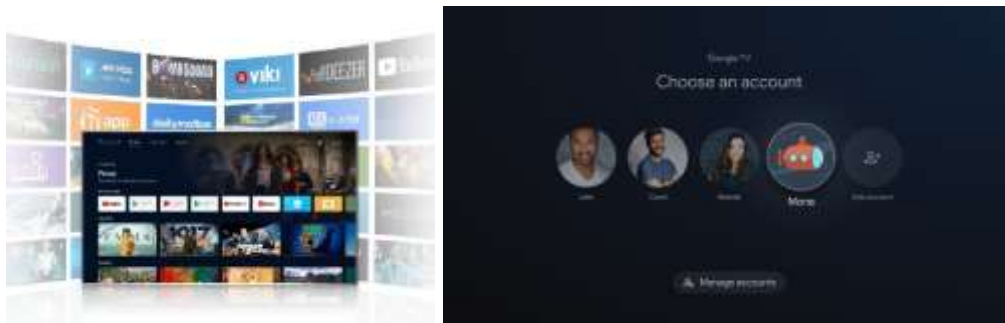

QLED Mini LED

TCL
INSPIRE GREATNESS

Google TV

באמצעות Google Play. ניתן לצפות בפרטנר TV, HOT, yes+, וסלקום TV ללא צורך בממיר או שלט נוספים!

QLED

הטכנולוגיה המתקדמת של TCL משדרגת את חוויית הצפייה במסך ה-LED על ידי הוספתם של מיליארדי חלקיקי ננו-קריסטל בין תאורת ה-LED האחורית לבין פאנל ה-LCD הקדמי. כל חלקיק קריסטל זעיר משמש כפילטר אור ופולט גוון צבע אינדיבידואלי. עם טכנולוגיית QLED Quantum Dot מתקבלים טווח צבע רחב במיוחד, תמונה חדה, בהירה ומלאת חיים כפי שלא נראתה בעבר, תצוגה שאינה מושפעת מתנאי התאורה בחדר ועומק תמונה שנותן תחושת תלת-ממד.

סרטון: [TCL QLED reality 1 - YouTube (179)](https://www.youtube.com/watch?v=179)

טכנולוגית החלקת תמונה (MEMC 120Hz) ומאיץ תמונה (240Hz)

לצפות באירועי ספורט מלהיבים באיכות מיטבית שמביאה את מלוא החוויה אליכם לסלון! הטכנולוגיה המתקדמת של TCL והחלפת התמונה עם טכנולוגיית MEMC בקצב מסחרר של 120Hz ועם Game Accelerator אפילו בקצב 240Hz (פעמים בשנייה!) הופכים את עיבוד התמונה למהיר ולחלק כמשי. מערכת בינה מלאכותית מתוחכמת מזהה את סוג הסצנה ומתאימה אליה את התצוגה. סצינות הפעולה, תחרויות הספורט והמשחקים המהירים ביותר זוכים לתצוגה חדה וללא "מריחות" - כשהאקשן מתעצם, כך גם חוויית הצפייה שלכם.