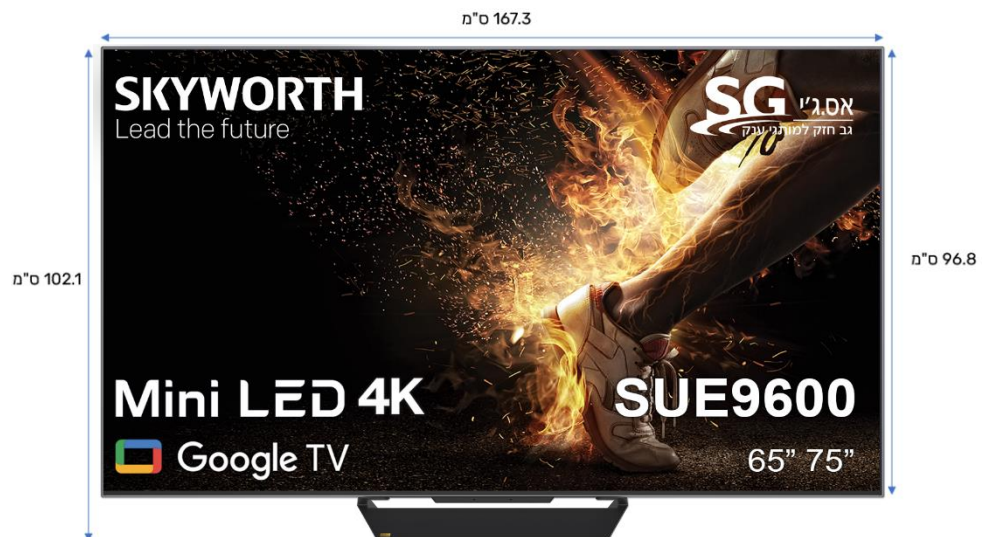

מסך טלוויזיה 75SUE9600

Mini LED 4K, Google TV

לצפיה במסך [מסכי SKYWORTH](#)

- טכנולוגית Mini LED המבטיחה תאורה מרהיבה וניגודיות מושלמת
- עוצמת תאורה אדירה של עד 1,000 nit
- רזולוציית מסך של 4K
- קצב רענון תמונה עד 120Hz ומנגנון החלקת תמונה MEMC
- מערכת הפעלה הטובה בעולם של Google TV, המאפשרת הורדת אינספור אפליקציות, בהן גם yes+, פרטנר TV, HOT, וסלקום TV וצפיה בהן ללא שלט וממיר נוספים
- מנגנון בינה מלאכותית לעיבוד תמונה Chameleon Extreme
- כרום קאסט מובנה, המאפשר הצגת כל התכנים מהטלפון הנייד על המסך הגדול
- תחום צבע דינמי רחב HDR10+
- תומך ב-Dolby Vision
- מסך מודרני נטול מסגרת

מידות:

- רוחב: 167.3 ס"מ
- גובה ללא רגליות: 96.8 ס"מ
- גובה עם רגליות: 102.1 ס"מ
- עובי 7.2 ס"מ
- עובי רגליות 31.6 ס"מ
- משקל כולל רגליות 35.5 ק"ג

ט.ל.ח.

טכנולוגיות

Mini LED

עם עשרות אלפי נוריות LED זעירות המרשתות את המסך מצידו האחורי ומאירות אותו, טכנולוגיית Mini LED היא מהחלוציות ומהמתקדמות ביותר בעולם. המסך מחולק למאות אזורי תאורה נפרדים, המאפשרים שליטה מדויקת והארה אינדיבידואלית של כל נקודה במסך, עם צבעים מרהיבים וניגודיות מושלמת. בניגוד לטכנולוגיות אחרות, טכנולוגיה מתקדמת זו מבטיחה תמונה איכותית ללא צריבה וללא דהייה של אזורים במסך לאורך זמן. כשצבע ואור נפגשים, דמיון אינסופי נדלק, ובמסכי TCL הוא גם נותר כך לשנים רבות.

Brighten Your World

With 1000nits peak brightness and high dynamic contrast ratio, SUE9600 captures realistic details with higher brightness.

Mini LED Normal

SKYWORTH Smart MiniLED

Stunning Picture Quality

The new generation Smart MiniLED screen delivers better local dimming and even more stunning picture quality.

Superb Color

With NTSC standard, SUE9600 reaches 100% to deliver a higher quality image full with lifelike colors. By reaching the professional color display standard of ΔE², it shows a more stunning picture with vivid, rich, and accurate colors.