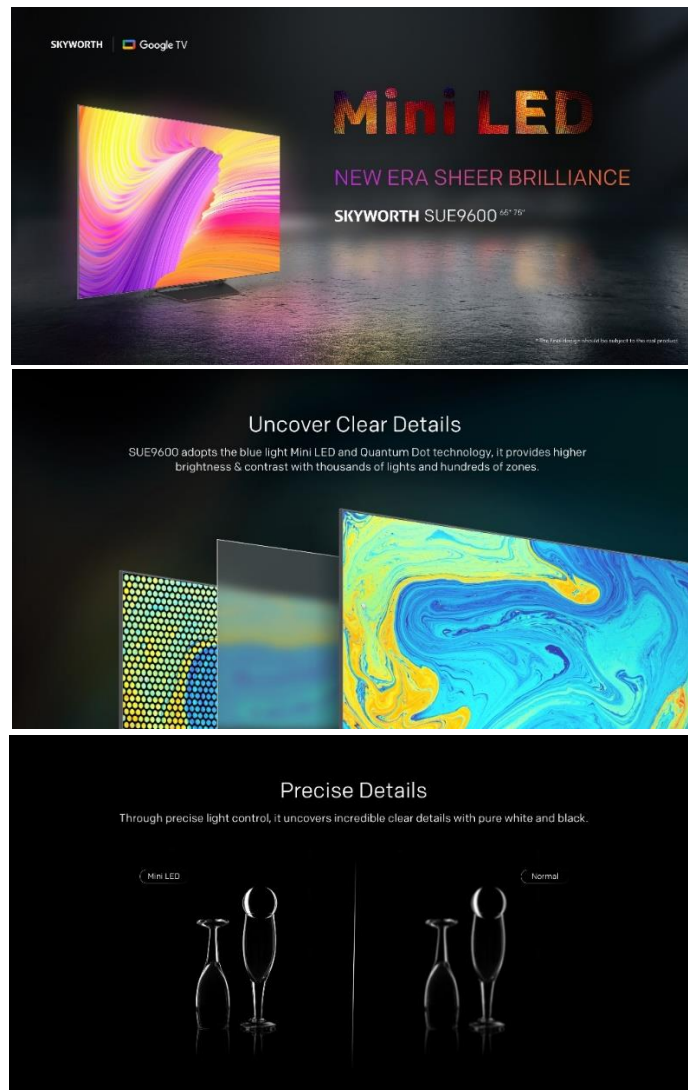

מידות:

- רוחב: 167.3 ס"מ
- גובה ללא רגליות: 96.8 ס"מ
- גובה עם רגליות: 102.1 ס"מ
- עובי 7.2 ס"מ
- עובי רגליות 31.6 ס"מ
- משקל כולל רגליות 35.5 ק"ג

ט.ל.ח.

טכנולוגיות

Mini LED

עם עשרות אלפי נוריות LED זעירות המרשתות את המסך מצידו האחורי ומאירות אותו, טכנולוגיית Mini LED היא מהחלוציות ומהמתקדמות ביותר בעולם. המסך מחולק למאות אזורי תאורה נפרדים, המאפשרים שליטה מדויקת והארה אינדיבידואלית של כל נקודה במסך, עם צבעים מרהיבים וניגודיות מושלמת. בניגוד לטכנולוגיות אחרות, טכנולוגיה מתקדמת זו מבטיחה תמונה איכותית ללא צריבה וללא דהייה של אזורים במסך לאורך זמן. כשצבע ואור נפגשים, דמיון אינסופי נדלק, ובמסכי TCL הוא גם נותר כך לשנים רבות.

Brighten Your World

With 1000nits peak brightness and high dynamic contrast ratio, SUE9600 captures realistic details with higher brightness.

Mini LED Normal

SKYWORTH Smart MiniLED

Stunning Picture Quality

The new generation Smart MiniLED screen delivers better local dimming and even more stunning picture quality.

Superb Color

With NTSC standard, SUE9600 reaches 100% to deliver a higher quality image full with lifelike colors. By reaching the professional color display standard of ΔE², it shows a more stunning picture with vivid, rich, and accurate colors.