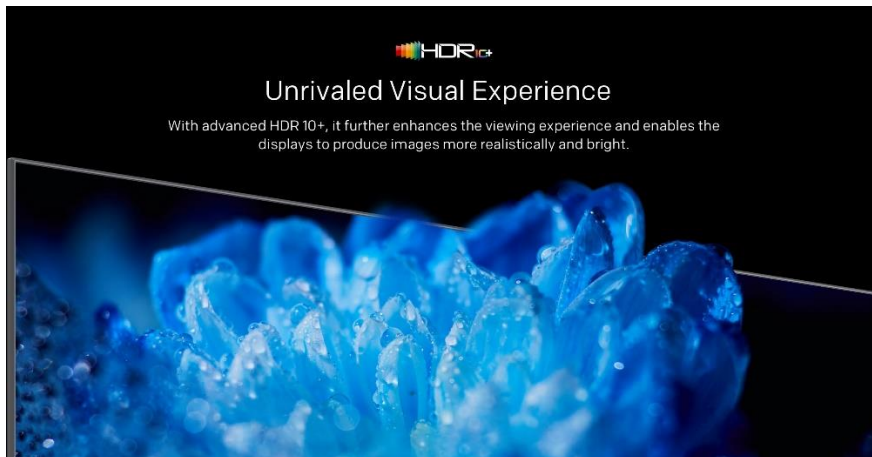

Dolby Atmos

עם Dolby Atmos הסאונד מוגבר ומודגש מעבר לערוצים הקובבנציונליים, ויוצר חוויית קול הוליוודית תלת ממדית, העוטפת ומרגשת אותך ממש כמו באולם הקולנוע.