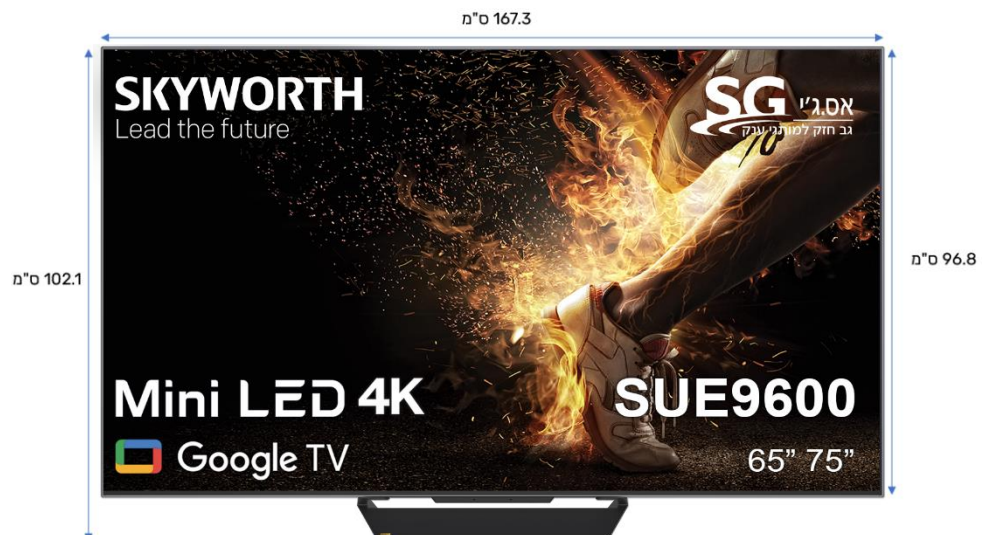

מידות:

- רוחב: 167.3 ס"מ
- גובה ללא רגליות: 96.8 ס"מ
- גובה עם רגליות: 102.1 ס"מ
- עובי 7.2 ס"מ
- עובי רגליות 31.6 ס"מ
- משקל כולל רגליות 35.5 ק"ג

ט.ל.ח.

טכנולוגיות

**Mini LED**

עם עשרות אלפי נוריות LED זעירות המרשתות את המסך מצידו האחורי ומאירות אותו, טכנולוגיית Mini LED היא מהחלוציות ומהמתקדמות ביותר בעולם. המסך מחולק למאות אזורי תאורה נפרדים, המאפשרים שליטה מדויקת והארה אינדיבידואלית של כל נקודה במסך, עם צבעים מרהיבים וניגודיות מושלמת. בניגוד לטכנולוגיות אחרות, טכנולוגיה מתקדמת זו מבטיחה תמונה איכותית ללא צריבה וללא דהייה של אזורים במסך לאורך זמן. כשצבע ואור נפגשים, דמיון אינסופי נדלק, ובמסכי TCL הוא גם נותר כך לשנים רבות.

### Brighten Your World

With 1000nits peak brightness and high dynamic contrast ratio, SUE9600 captures realistic details with higher brightness.

Mini LED Normal

### Superb Color

With NTSC standard, SUE9600 reaches 100% to deliver a higher quality image full with lifelike colors. By reaching the professional color display standard of ΔE<sup>2</sup>, it shows a more stunning picture with vivid, rich, and accurate colors.