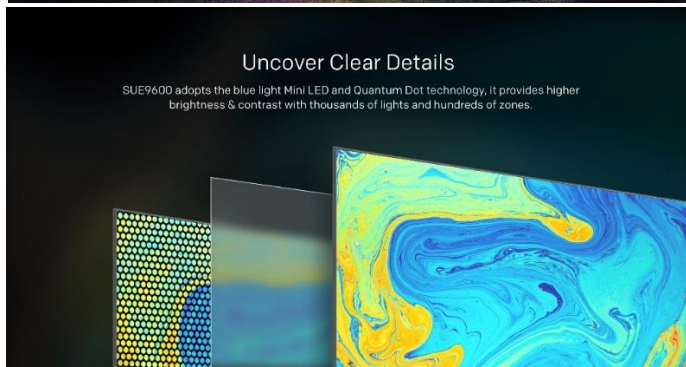

מידות:

- רוחב: 167.3 ס"מ
- גובה ללא רגליות: 96.8 ס"מ
- גובה עם רגליות: 102.1 ס"מ
- עובי 7.2 ס"מ
- עובי רגליות 31.6 ס"מ
- משקל כולל רגליות 35.5 ק"ג

ט.ל.ח.

טכנולוגיות

**Mini LED**

עם עשרות אלפי נוריות LED זעירות המרשתות את המסך מצידו האחורי ומאירות אותו, טכנולוגיית Mini LED היא מהחלוציות ומהמתקדמות ביותר בעולם. המסך מחולק למאות אזורי תאורה נפרדים, המאפשרים שליטה מדויקת והארה אינדיבידואלית של כל נקודה במסך, עם צבעים מרהיבים וניגודיות מושלמת. בניגוד לטכנולוגיות אחרות, טכנולוגיה מתקדמת זו מבטיחה תמונה איכותית ללא צריבה וללא דהייה של אזורים במסך לאורך זמן. כשצבע ואור נפגשים, דמיון אינסופי נדלק, ובמסכי TCL הוא גם נותר כך לשנים רבות.

### Brighten Your World

With 1000nits peak brightness and high dynamic contrast ratio, SUE9600 captures realistic details with higher brightness.

Mini LED Normal

### Superb Color

With NTSC standard, SUE9600 reaches 100% to deliver a higher quality image full with lifelike colors. By reaching the professional color display standard of ΔE<sup>2</sup>, it shows a more stunning picture with vivid, rich, and accurate colors.