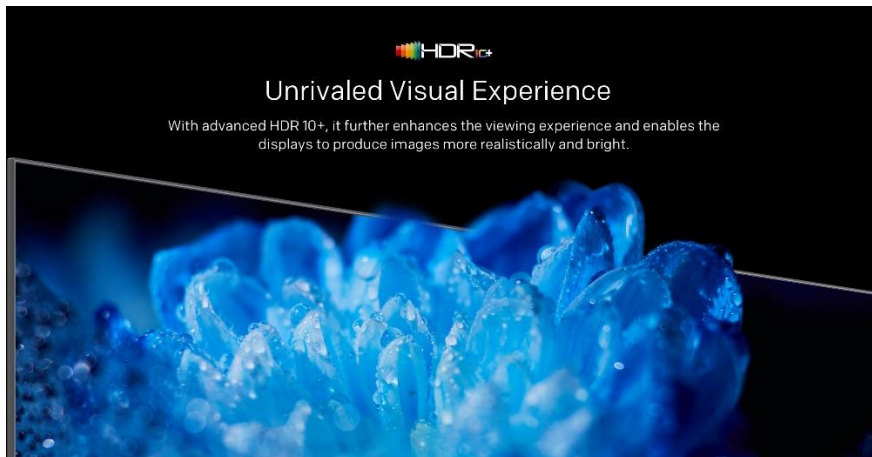

Dolby Atmos

עם Dolby Atmos הסאונד מוגבר ומודגש מעבר לערוצים הקובבנציונליים, ויוצר חוויית קול הוליוודית תלת ממדית, העוספת ומרגשת אותך ממש כמו באולם הקולנוע.