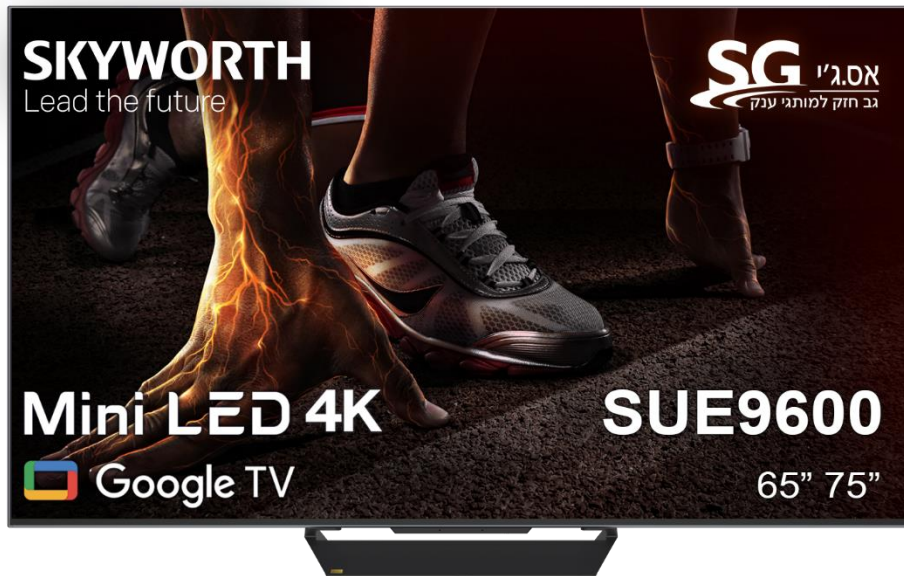

מסך טלוויזיה 65SUE9600

Mini LED 4K, Google TV

לצפיה במסך [מסכי SKYWORTH](#)

- טכנולוגית Mini LED המבטיחה תאורה מרהיבה וניגודיות מושלמת
- עוצמת תאורה אדירה של עד 1,000 nit
- רזולוציית מסך של 4K
- קצב רענון תמונה עד 120Hz ומנגנון החלקת תמונה MEMC
- מערכת הפעלה הטובה בעולם של Google TV, המאפשרת הורדת אינספור אפליקציות, בהן גם yes+, פרטנר TV, HOT, וסלקום TV וצפיה בהן ללא שלט וממיר נוספים
- מנגנון בינה מלאכותית לעיבוד תמונה Chameleon Extreme
- כרום קאסט מובנה, המאפשר הצגת כל התכנים מהטלפון הנייד על המסך הגדול
- תחום צבע דינמי רחב HDR10+
- תומך ב-Dolby Vision
- מסך מודרני נטול מסגרת

תכונות:

התמונה המדדימה

- רזולוציית מסך של 3840x2160 (UHD 4K)
- תומך HDR10+, HLG ו-Dolby Vision IQ
- מנגנון להחלקת תמונה MEMC 120Hz

מערכת ההפעלה Google TV הכי טובה בעולם

- אפליקציות מובנות של Prime Video, YouTube, NETFLIX
- אפשרות להורדת אינספור אפליקציות מהארץ ומהעולם, המתעדכנות באופן שוטף ב-Google Play Store
- כולל yes+, פרטנר TV, HOT, Sting, סלקום TV, Disney+, ISRA TV ועוד
- צפיה ב-yes+ וב-HOT ללא ממיר וללא שלט נוסף

מידות:

- רוחב: 145 ס"מ
- גובה ללא רגליות: 84.4 ס"מ
- גובה עם רגליות: 89.5 ס"מ
- עובי 7.3 ס"מ
- עובי רגליות 25 ס"מ
- משקל כולל רגליות 31.6 ק"ג

ט.ל.ח

טכנולוגיות

Mini LED

עם עשרות אלפי נוריות LED זעירות המרשתות את המסך מצידו האחורי ומאירות אותו, טכנולוגיית Mini LED היא מהחלוציות ומהמתקדמות ביותר בעולם. המסך מחולק למאות אזורי תאורה נפרדים, המאפשרים שליטה מדויקת והארה אינדיבידואלית של כל נקודה במסך, עם צבעים מרהיבים וניגודיות מושלמת. בניגוד לטכנולוגיות אחרות, טכנולוגיה מתקדמת זו מבטיחה תמונה איכותית ללא צריבה וללא דהייה של אזורים במסך לאורך זמן. כשצבע ואור נפגשים, דמיון אינסופי נדלק, ובמסכי TCL הוא גם נותר כך לשנים רבות.

Brighten Your World

With 1000nits peak brightness and high dynamic contrast ratio, SUE9600 captures realistic details with higher brightness.

Mini LED Normal

Stunning Picture Quality

The new generation Smart MiniLED screen delivers better local dimming and even more stunning picture quality.