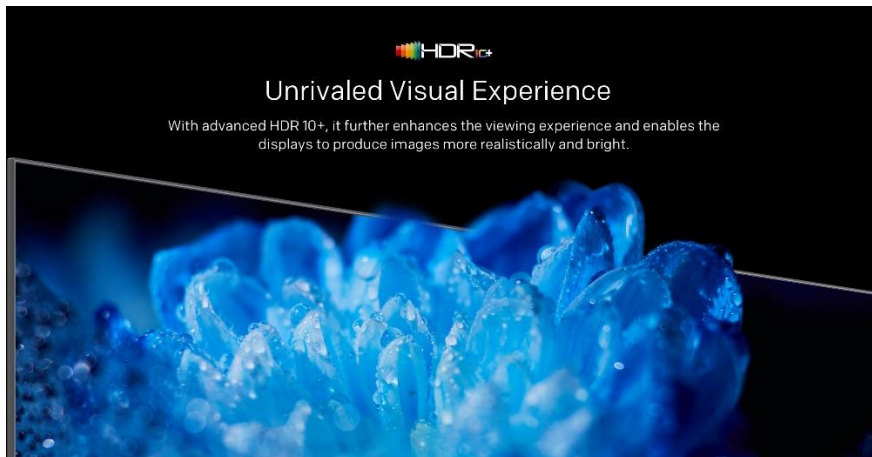

Dolby Atmos

עם Dolby Atmos הסאונד מוגבר ומודגש מעבר לערוצים הקובנציונליים, ויוצר חוויית קול הוליוודית תלת ממדית, העוטפת ומרגשת אותך ממש כמו באולם הקולנוע.