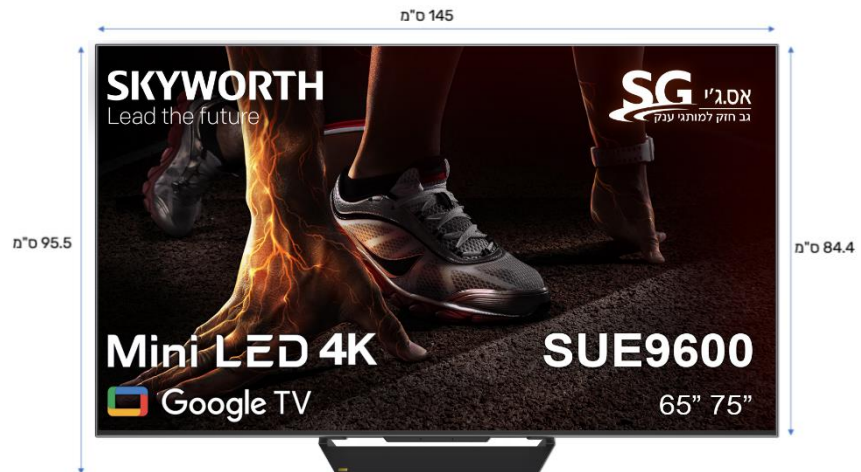

מידות:

- רוחב: 145 ס"מ
- גובה ללא רגליות: 84.4 ס"מ
- גובה עם רגליות: 89.5 ס"מ
- עובי 7.3 ס"מ
- עובי רגליות 25 ס"מ
- משקל כולל רגליות 31.6 ק"ג

ט.ל.ח

טכנולוגיות

Mini LED

עם עשרות אלפי נוריות LED זעירות המרשתות את המסך מצידו האחורי ומאירות אותו, טכנולוגיית Mini LED היא מהחלוציות ומהמתקדמות ביותר בעולם. המסך מחולק למאות אזורי תאורה נפרדים, המאפשרים שליטה מדויקת והארה אינדיבידואלית של כל נקודה במסך, עם צבעים מרהיבים וניגודיות מושלמת. בניגוד לטכנולוגיות אחרות, טכנולוגיה מתקדמת זו מבטיחה תמונה איכותית ללא צריבה וללא דהייה של אזורים במסך לאורך זמן. כשצבע ואור נפגשים, דמיון אינסופי נדלק, ובמסכי TCL הוא גם נותר כך לשנים רבות.

Brighten Your World

With 1000nits peak brightness and high dynamic contrast ratio, SUE9600 captures realistic details with higher brightness.

Mini LED Normal

Stunning Picture Quality

The new generation Smart MiniLED screen delivers better local dimming and even more stunning picture quality.

Superb Color

With NTSC standard, SUE9600 reaches 100% to deliver a higher quality image full with lifelike colors. By reaching the professional color display standard of ΔE², it shows a more stunning picture with vivid, rich, and accurate colors.