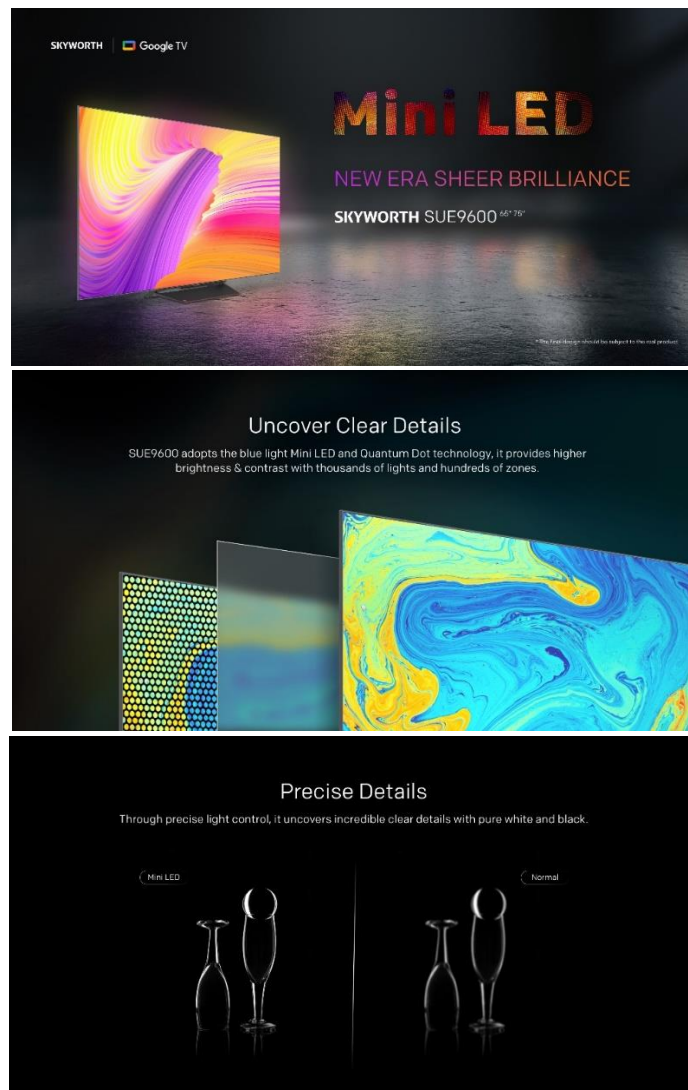

מידות:

- רוחב: 145 ס"מ
- גובה ללא רגליות: 84.4 ס"מ
- גובה עם רגליות: 89.5 ס"מ
- עובי 7.3 ס"מ
- עובי רגליות 25 ס"מ
- משקל כולל רגליות 31.6 ק"ג

ט.ל.ח

טכנולוגיות

Mini LED

עם עשרות אלפי נוריות LED זעירות המרשתות את המסך מצידו האחורי ומאירות אותו, טכנולוגיית Mini LED היא מהחלוציות ומהמתקדמות ביותר בעולם. המסך מחולק למאות אזורי תאורה נפרדים, המאפשרים שליטה מדויקת והארה אינדיבידואלית של כל נקודה במסך, עם צבעים מרהיבים וניגודיות מושלמת. בניגוד לטכנולוגיות אחרות, טכנולוגיה מתקדמת זו מבטיחה תמונה איכותית ללא צריבה וללא דהייה של אזורים במסך לאורך זמן. כשצבע ואור נפגשים, דמיון אינסופי נדלק, ובמסכי TCL הוא גם נותר כך לשנים רבות.

Brighten Your World

With 1000nits peak brightness and high dynamic contrast ratio, SUE9600 captures realistic details with higher brightness.

Mini LED Normal

Stunning Picture Quality

The new generation Smart MiniLED screen delivers better local dimming and even more stunning picture quality.

Superb Color

With NTSC standard, SUE9600 reaches 100% to deliver a higher quality image full with lifelike colors. By reaching the professional color display standard of ΔE², it shows a more stunning picture with vivid, rich, and accurate colors.