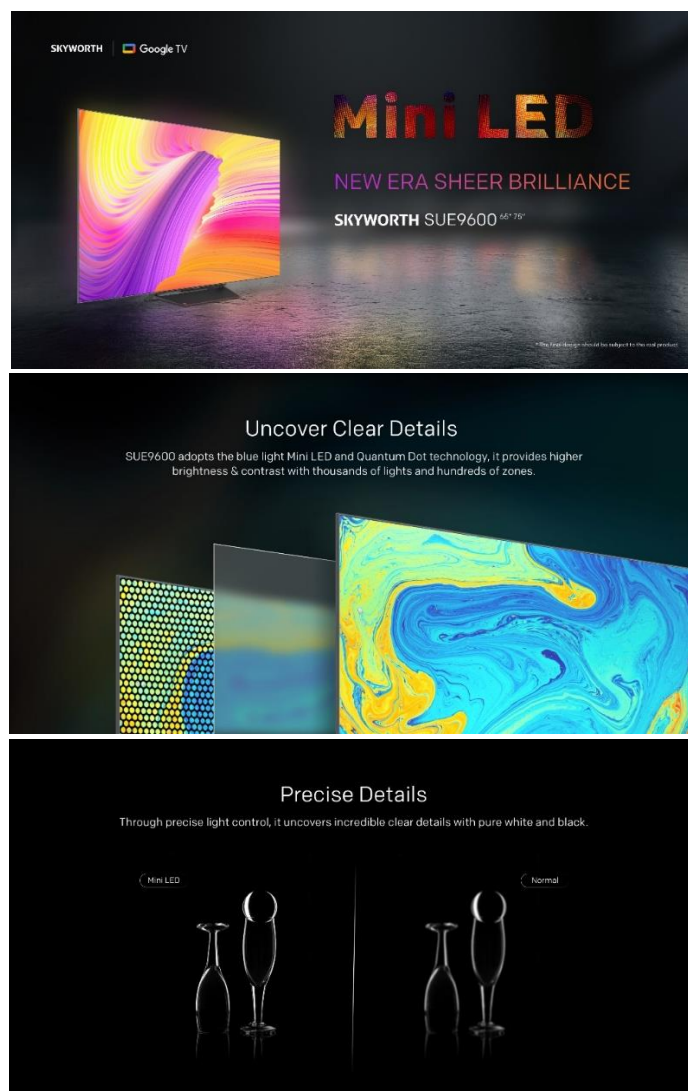

מידות:

- רוחב: 145 ס"מ
- גובה ללא רגליות: 84.4 ס"מ
- גובה עם רגליות: 89.5 ס"מ
- עובי 7.3 ס"מ
- עובי רגליות 25 ס"מ
- משקל כולל רגליות 31.6 ק"ג

ט.ל.ח

טכנולוגיות

Mini LED

עם עשרות אלפי נוריות LED זעירות המרשתות את המסך מצידו האחורי ומאירות אותו, טכנולוגיית Mini LED היא מהחלוציות ומהמתקדמות ביותר בעולם. המסך מחולק למאות אזורי תאורה נפרדים, המאפשרים שליטה מדויקת והארה אינדיבידואלית של כל נקודה במסך, עם צבעים מרהיבים וניגודיות מושלמת. בניגוד לטכנולוגיות אחרות, טכנולוגיה מתקדמת זו מבטיחה תמונה איכותית ללא צריבה וללא דהייה של אזורים במסך לאורך זמן. כשצבע ואור נפגשים, דמיון אינסופי נדלק, ובמסכי TCL הוא גם נותר כך לשנים רבות.

Brighten Your World

With 1000nits peak brightness and high dynamic contrast ratio, SUE9600 captures realistic details with higher brightness.

Mini LED Normal

Stunning Picture Quality

The new generation Smart MiniLED screen delivers better local dimming and even more stunning picture quality.

SKYWORTH Smart MiniLED

Superb Color

With NTSC standard, SUE9600 reaches 100% to deliver a higher quality image full with lifelike colors. By reaching the professional color display standard of $\Delta E < 2$, it shows a more stunning picture with vivid, rich, and accurate colors.