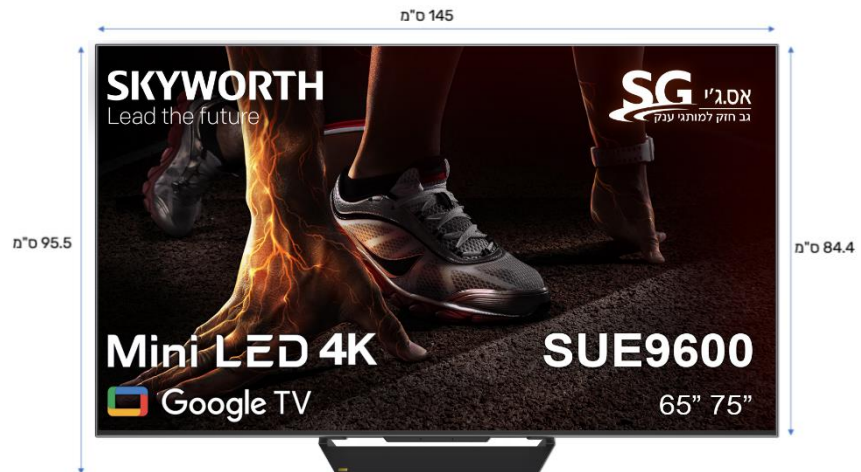

מידות:

- רוחב: 145 ס"מ
- גובה ללא רגליות: 84.4 ס"מ
- גובה עם רגליות: 89.5 ס"מ
- עובי 7.3 ס"מ
- עובי רגליות 25 ס"מ
- משקל כולל רגליות 31.6 ק"ג

ט.ל.ח

טכנולוגיות

Mini LED

עם עשרות אלפי נוריות LED זעירות המרשתות את המסך מצידו האחורי ומאירות אותו, טכנולוגיית Mini LED היא מהחלוציות ומהמתקדמות ביותר בעולם. המסך מחולק למאות אזורי תאורה נפרדים, המאפשרים שליטה מדויקת והארה אינדיבידואלית של כל נקודה במסך, עם צבעים מרהיבים וניגודיות מושלמת. בניגוד לטכנולוגיות אחרות, טכנולוגיה מתקדמת זו מבטיחה תמונה איכותית ללא צריבה וללא דהייה של אזורים במסך לאורך זמן. כשצבע ואור נפגשים, דמיון אינסופי נדלק, ובמסכי TCL הוא גם נותר כך לשנים רבות.

Brighten Your World

With 1000nits peak brightness and high dynamic contrast ratio, SUE9600 captures realistic details with higher brightness.

Mini LED Normal

Stunning Picture Quality

The new generation Smart MiniLED screen delivers better local dimming and even more stunning picture quality.

SKYWORTH Smart MiniLED

Superb Color

With NTSC standard, SUE9600 reaches 100% to deliver a higher quality image full with lifelike colors. By reaching the professional color display standard of $\Delta E < 2$, it shows a more stunning picture with vivid, rich, and accurate colors.