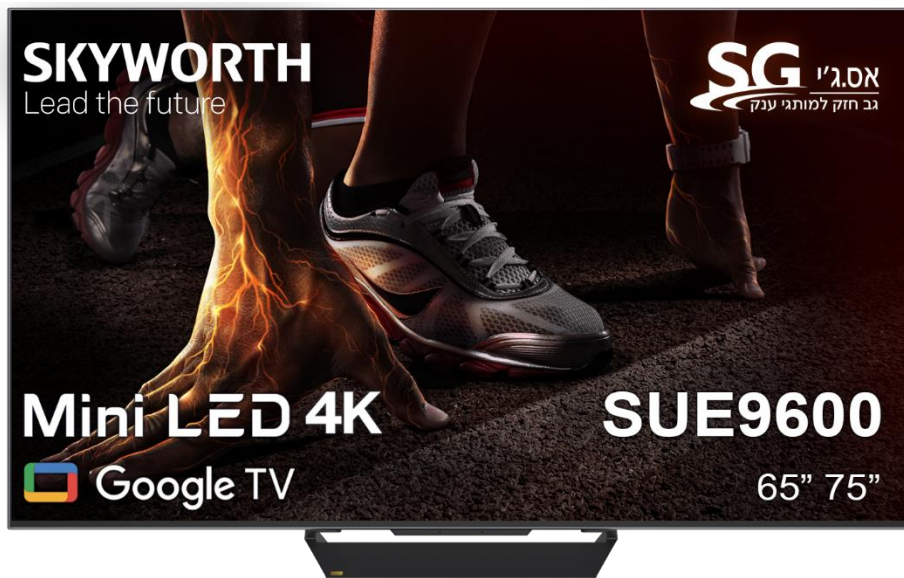

מסך טלוויזיה 65SUE9600

QLED Mini LED 4K, Google TV

לצפיה במסך [מסכי SKYWORTH](#)

- שילוב מנצח בין טכנולוגיות Mini LED ו-QLED Quantum Dot, המבטיח תאורה מרהיבה וניגודיות מושלמת
- עוצמת תאורה אדירה של עד 1,000 nit
- רזולוציית מסך של 4K
- קצב רענון תמונה עד 120Hz ומנגנון החלקת תמונה MEMC
- מערכת הפעלה הטובה בעולם של Google TV, המאפשרת הורדת אינספור אפליקציות, בהן גם yes+.
- פרטנר TV, HOT וסלקום TV וצפיה בהן ללא שלט וממיר נוספים
- מנגנון בינה מלאכותית לעיבוד תמונה Chameleon Extreme
- כרום קאסט מובנה, המאפשר הצגת כל התכנים מהטלפון הנייד על המסך הגדול
- תחום צבע דינמי רחב HDR10+
- תומך ב-Dolby Vision
- מסך מוזרני נטול מסגרת

תכונות:

התמונה המדהימה

- רזולוציית מסך של 3840x2160 (UHD 4K)
- תומך HDR10+, HLG ו-Dolby Vision IQ
- מנגנון להחלקת תמונה MEMC 120Hz

מערכת ההפעלה Google TV הכי טובה בעולם

- אפליקציות מובנות של Prime Video, YouTube, NETFLIX
- אפשרות להורדת אינספור אפליקציות מהארץ ומהעולם, המתעדכנות באופן שוטף ב-Google Play Store.
- כולל yes+, פרטנר TV, Sting, HOT, סלקום TV, Disney+, ISRA TV ועוד
- צפיה ב-yes+ וב-HOT ללא ממיר וללא שלט נוסף

מידות:

- רוחב: 145 ס"מ
- גובה ללא רגליות: 84.4 ס"מ
- גובה עם רגליות: 89.5 ס"מ
- עובי 7.3 ס"מ
- עובי רגליות 25 ס"מ
- משקל כולל רגליות 31.6 ק"ג

ט.ל.ח

טכנולוגיות

Mini LED

עם עשרות אלפי נוריות LED זעירות המרשתות את המסך מצידו האחורי ומאירות אותו, טכנולוגיית Mini LED היא מהחלוציות ומהמתקדמות ביותר בעולם. המסך מחולק למאות אזורי תאורה נפרדים, המאפשרים שליטה מדויקת והארה אינדיבידואלית של כל נקודה במסך, עם צבעים מרהיבים וניגודיות מושלמת. בניגוד לטכנולוגיות אחרות, טכנולוגיה מתקדמת זו מבטיחה תמונה איכותית ללא צריבה וללא דהייה של אזורים במסך לאורך זמן. כשצבע ואור נפגשים, דמיון אינסופי נדלק, ובמסכי TCL הוא גם נותר כך לשנים רבות.

Brighten Your World

With 1000nits peak brightness and high dynamic contrast ratio, SUE9600 captures realistic details with higher brightness.

Mini LED Normal

Stunning Picture Quality

The new generation Smart MiniLED screen delivers better local dimming and even more stunning picture quality.