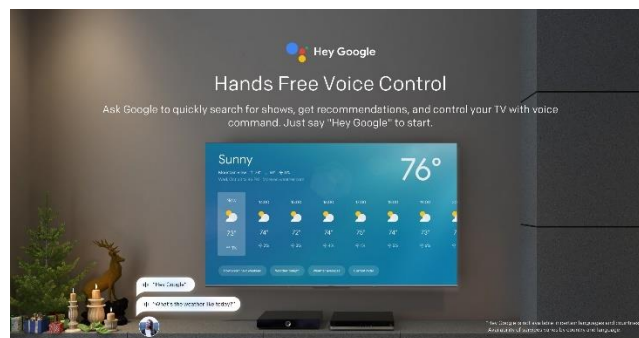

תכונות:

התמונה המדהימה

- רזולוציית מסך של 3840x2160 (UHD 4K)
- תומך HDR10+ ו-Dolby Vision
- מנגנון להחלקת תמונה MEMC 120Hz
- טכנולוגיית ALLM למעבר אוטומטי למצב משחק

מערכת ההפעלה Google TV הכי טובה בעולם

- אפליקציות מובנות של Prime Video, YouTube, NETFLIX
- אפשרות להורדת אינספור אפליקציות מהארץ ומהעולם, המתעדכנות באופן שוטף ב Google Play Store
- כולל yes+, פרטנר TV, Sting, HOT, סלקום TV, Disney+, ISRA TV ועוד
- צפיה ב yes+ וב-HOT ללא ממיר וללא שלט נוסף
- אפשרות למתן פקודות קוליות וחיפוש קולי באמצעות Google Assistant, בדיבור למסך ולשלט
- Game Mode לחוויית משחק משופרת
- טכנולוגיית Chromecast BUILT-IN של Google, לשיקוף מסך ממכשיר אנדרואיד

תוכל לפתוח פרופיל לכל אחד מבני המשפחה (כמו בנטפליקס, רק הרבה יותר טוב) וכל אחד יקבל את ההמלצות המתאימות לו.

מערכת ההפעלה המוכרת והאהובה של Google פותחת בפניך עולם שלם של תכנים, של סרטים וסדרות, של מוזיקה ושל משחקים. המערכת פתוחה, ומאפשרת לך להתקין אינספור אפליקציות תוכן מכל העולם באמצעות Google Play. ניתן לצפות בפרטנר TV, HOT, yes+, וסלקום TV ללא צורך בממיר או שלט נוספים!

מסך נטול מסגרת

המסך עם עיצוב מודרני ואלגנטי במיוחד.
המסך נטול המסגרת מבטיח חווית צפיה לא פחות ממדהימה!
העיצוב המרהיב מבטיח הופעה מרשימה ויוקרתית של מסך הטלוויזיה, כפריט המרכזי בעיצוב הסלון.

HDR10+ / Dolby Vision