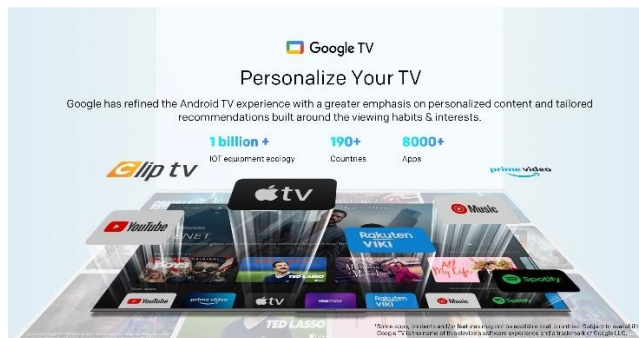

תוכל לפתוח פרופיל לכל אחד מבני המשפחה (כמו בנטפליקס, רק הרבה יותר טוב) וכל אחד יקבל את ההמלצות המתאימות לו.

מערכת ההפעלה המוכרת והאהובה של Google פותחת בפניך עולם שלם של תכנים, של סרטים וסדרות, של מוזיקה ושל משחקים. המערכת פתוחה, ומאפשרת לך להתקין אינספור אפליקציות תוכן מכל העולם באמצעות Google Play. ניתן לצפות בפרטנר TV, HOT, yes+, וסלקום TV ללא צורך בממיר או שלט נוספים!