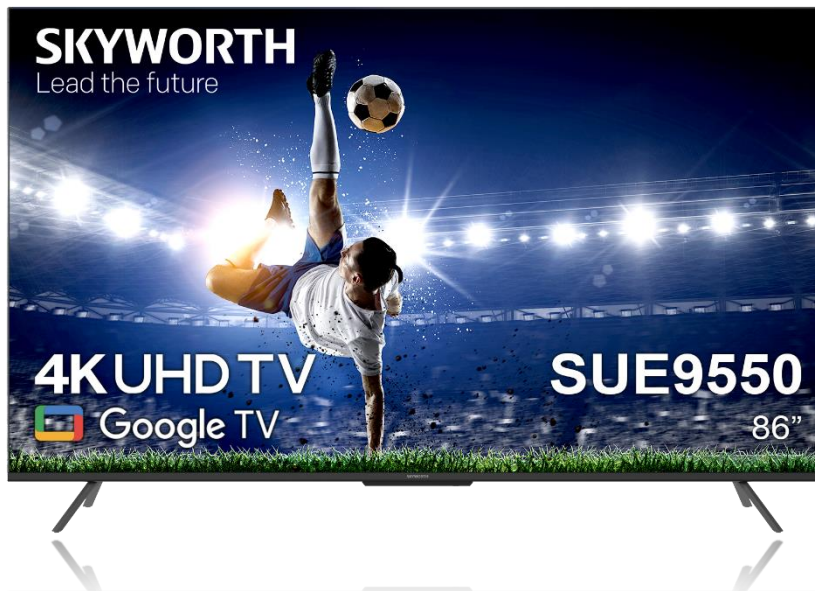

מסך טלוויזיה 86SUE9550

4K, Google TV

- רזולוציית מסך של 4K
- מערכת הפעלה הטובה בעולם של Google TV, המאפשרת הורדת אינספור אפליקציות, בהן גם yes+, פרטנר TV, HOT וסלקום TV וצפיה בהן ללא שלט וממיר נוספים
- מנגנון בינה מלאכותית לעיבוד תמונה Chameleon Extreme
- כרומקאסט מובנה, המאפשר הצגת כל התכנים מהטלפון הנייד על המסך הגדול
- תחום צבע דינמי רחב HDR10+
- תומך ב-Dolby Vision
- מסך מודרני עם פרופיל דק במיוחד, נטול מסגרת

תכונות:

התמונה המדהימה

- רזולוציית מסך של 3840x2160 (UHD 4K)
- תומך HDR10+ ו-Dolby Vision
- מנגנון להחלקת תמונה MEMC 120Hz
- טכנולוגיית ALLM למעבר אוטומטי למצב משחק

מערכת ההפעלה Google TV הכי טובה בעולם

- אפליקציות מובנות של Prime Video, YouTube, NETFLIX
- אפשרות להורדת אינספור אפליקציות מהארץ ומהעולם, המתעדכנות באופן שוטף ב Google Play Store
- כולל yes+, פרטנר TV, Sting, HOT, סלקום TV, Disney+, ISRA TV ועוד
- צפיה ב yes+ וב-HOT ללא ממיר וללא שלט נוסף
- אפשרות למתן פקודות קוליות וחיפוש קולי באמצעות Google Assistant, בדיבור למסך ולשלט
- Game Mode לחוויית משחק משופרת
- טכנולוגיית Chromecast BUILT-IN של Google, לשיקוף מסך ממכשיר אנדרואיד

מידות:

- רוחב: 192 ס"מ
- גובה ללא רגליות: 110.7 ס"מ
- גובה עם רגליות: 117.9 ס"מ
- עובי 9.1 ס"מ
- עובי רגליות 38.8 ס"מ
- משקל כולל רגליות 43.3 ק"ג
- VESA: 60 X 40

ט.ל.ח

טכנולוגיות

Google TV

כל ספקי התוכן, בממשק אחד חכם. ב-Google כמו ב-Google, הטלוויזיה שלך מכירה אותך הכי טוב, ויודעת להמליץ על התכנים המתאימים ביותר בצורה חכמה, גם לפי התכנים שיש לך בטלוויזיה.

מסך נטול מסגרת

המסך עם עיצוב מודרני ואלגנטי במיוחד.
המסך נטול המסגרת מבטיח חווית צפיה לא פחות ממדהימה!
העיצוב המרהיב מבטיח הופעה מרשימה ויוקרתית של מסך הטלוויזיה, כפריט המרכזי בעיצוב הסלון.

HDR10+ / Dolby Vision