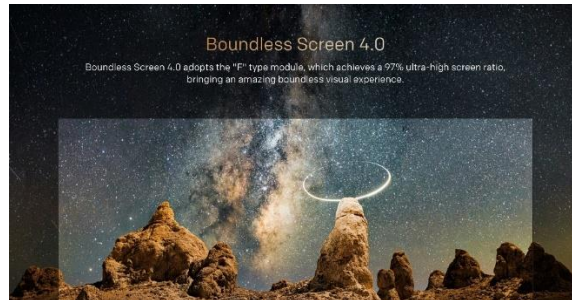

מסך נטול מסגרת

המסך עם עיצוב מודרני ואלגנטי במיוחד.
המסך נטול המסגרת מבטיח חווית צפיה לא פחות ממדהימה!
העיצוב המרהיב מבטיח הופעה מרשימה ויוקרתית של מסך הטלוויזיה, כפריט המרכזי בעיצוב הסלון.