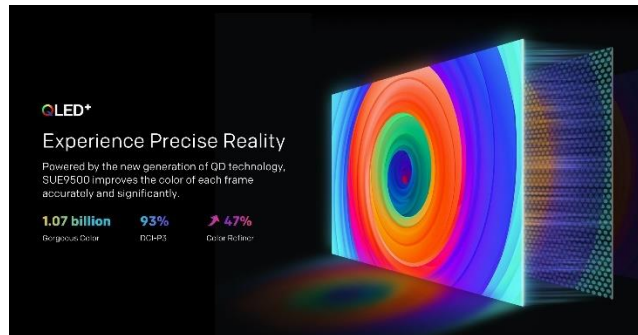

מידות:

- רוחב: 144.5 ס"מ
- גובה ללא רגליות: 83.8 ס"מ
- גובה עם רגליות: 90.2 ס"מ
- עובי: 9.8 ס"מ
- VESA: 40 X 20

ט.ל.ח

טכנולוגיות Google TV

כל ספקי התוכן, בממשק אחד חכם. ב-Google כמו ב-Google, הטלוויזיה שלך מכירה אותך הכי טוב, ויודעת להמליץ על התכנים המתאימים ביותר בצורה חכמה, גם לפי התכנים שיש לך בטלוויזיה.

QLED

הטכנולוגיה המתקדמת של TCL משדרגת את חוויית הצפייה במסך ה-LED על ידי הוספתם של מיליארדי חלקיקי ננו-קריסטל בין תאורת ה-LED האחורית לבין פאנל ה-LCD הקדמי. כל חלקיק קריסטל זעיר משמש כפילטר אור ופולט גוון צבע אינדיבידואלי. עם טכנולוגיית QLED Quantum Dot מתקבלים טווח צבע רחב במיוחד, תמונה חדה, בהירה ומלאת חיים כפי שלא נראתה בעבר, תצוגה שאינה מושפעת מתנאי התאורה בחדר ועומק תמונה שנותן תחושת תלת-ממד.