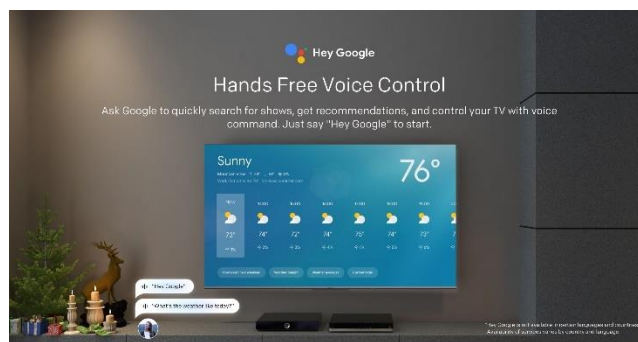

מסך טלוויזיה 65SUE9500

QLED 4K, Google TV

לצפיה במסך <https://www.sge.co.il/%D7%9E%D7%95%D7%A6%D7%A8/6990/55SUC9300>

- טכנולוגיית QLED Quantum Dot, המבטיחה תאורה מרהיבה וניגודיות מושלמת, בשילוב עם רזולוציית מסך של 4K
- מערכת הפעלה הטובה בעולם של Google TV, המאפשרת הורדת אינספור אפליקציות, בהן גם yes+, פרטנר TV, HOT וסלקום TV וצפיה בהן ללא שלט וממיר נוספים
- מנגנון בינה מלאכותית לעיבוד תמונה Chameleon Extreme
- כרומקאסט מובנה, המאפשר הצגת כל התכנים מהטלפון הנייד על המסך הגדול
- תחום צבע דינמי רחב HDR10+
- תומך ב- Dolby Vision
- מסך מודרני עם פרופיל דק במיוחד, נטול מסגרת

תכונות:

התמונה המדהימה

- מסך בטכנולוגיית QLED ברזולוציה 3840x2160 (UHD 4K)
- תומך HDR10+ ו- Dolby Vision
- טכנולוגיית ALLM למעבר אוטומטי למצב משחק

מערכת ההפעלה Google TV הכי טובה בעולם

- אפליקציות מובנות של Prime Video, YouTube, NETFLIX
- אפשרות להורדת אינספור אפליקציות מהארץ ומהעולם, המתעדכנות באופן שוטף ב Google Play Store
- כולל yes+, פרטנר TV, Sting, HOT, סלקום TV, Disney+, ועוד
- צפיה ב-yes+ וב- HOT ללא ממיר וללא שלט נוסף
- הקול שלך שווה יותר. אפשרות למתן פקודות קוליות וחיפוש קולי באמצעות Google Assistant, כדיבור למסך ולשלט
- Game Mode לחווית משחק משופרת
- טכנולוגיית Chromecast BUILT-IN של Google, לשיקוף מסך ממכשיר אנדרואיד

תוכל לפתוח פרופיל לכל אחד מבני המשפחה (כמו בנטפליקס, רק הרבה יותר טוב) וכל אחד יקבל את ההמלצות המתאימות לו.

מערכת ההפעלה המוכרת והאהובה של Google פותחת בפניך עולם שלם של תכנים, של סרטים וסדרות, של מוזיקה ושל משחקים. המערכת פתוחה, ומאפשרת לך להתקין אינספור אפליקציות תוכן מכל העולם באמצעות Google Play. ניתן לצפות בפרטנר TV, HOT, yes+, וסלקום TV ללא צורך בממיר או שלט נוספים!

מסך נטול מסגרת

המסך עם עיצוב מודרני ואלגנטי במיוחד.

המסך נטול המסגרת מבטיח חוויית צפייה לא פחות ממדהימה!

העיצוב המרהיב מבטיח הופעה מרשימה ויוקרתית של מסך הטלוויזיה, כפריט המרכזי בעיצוב הסלון.

HDR10+ / Dolby Vision