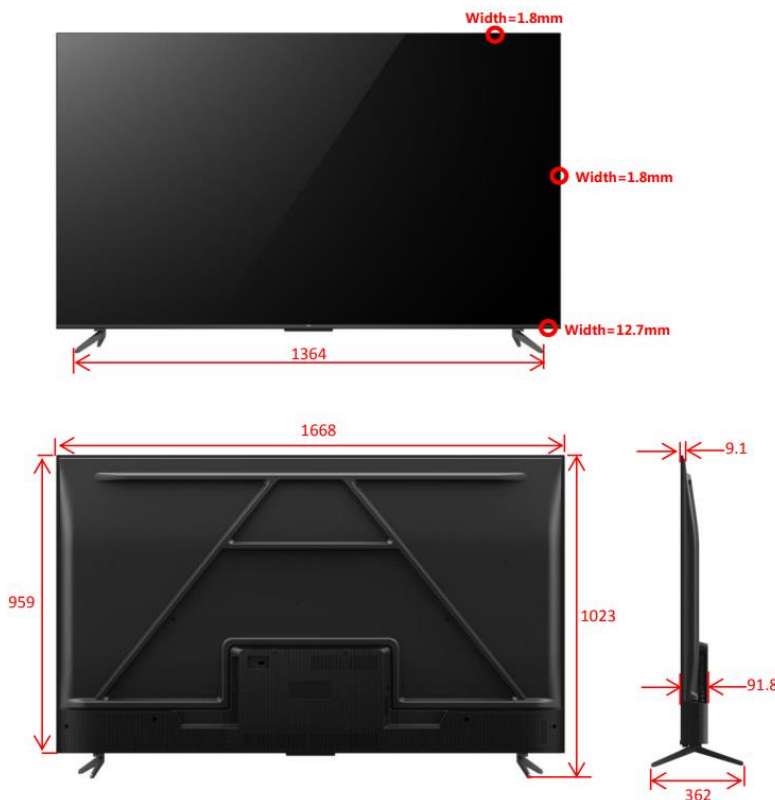

מידות:

- רוחב: 166.8 ס"מ
- גובה ללא רגליות: 96.9 ס"מ
- גובה עם רגליות: 102.3 ס"מ
- עובי: 9.1 ס"מ
- רוחב רגלית: 36.2 ס"מ
- VESA: 30*30

ט.ל.ח

טכנולוגיות

Google TV

כל ספקי התוכן, בממשק אחד חכם. ב-Google כמו ב-Google, הטלוויזיה שלך מכירה אותך הכי טוב, ויודעת להמליץ על התכנים המתאימים ביותר בצורה חכמה, גם לפי התכנים שיש לך בטלוויזיה.