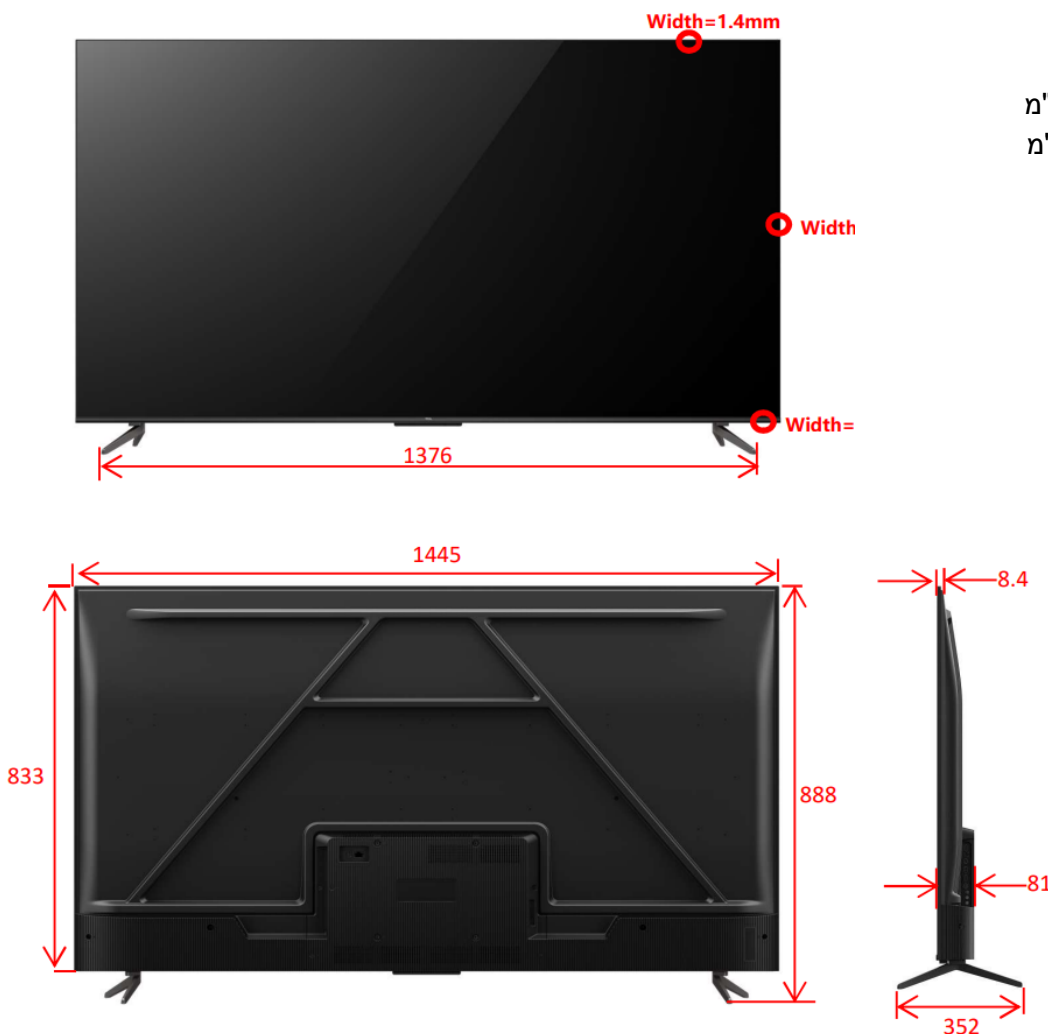

אודיו: MP3, AC4, WMA

תמונות: JPEG, BMP, PNG

וידאו: H.265, H.264, MPEG1/2/4, AV1, VC1, VP8, VP9

מידות

רוחב: 144.5 ס"מ

גובה ללא רגליות: 83.3 ס"מ

גובה עם רגליות: 88.8 ס"מ

עובי: 8.1 ס"מ

רוחב רגלית: 35.2 ס"מ

VESA: 20*20

EDGELESS
DESIGN

4K
ULTRA HD
3840 x 2160 Pixels

ט.ל.ח

טכנולוגיות

Google TV

כל ספקי התוכן, בממשק אחד חכם. ב-Google כמו ב-Google, הטלוויזיה שלך מכירה אותך הכי טוב, ויודעת להמליץ על התכנים המתאימים ביותר בצורה חכמה, גם לפי התכנים שיש לך בטלוויזיה.