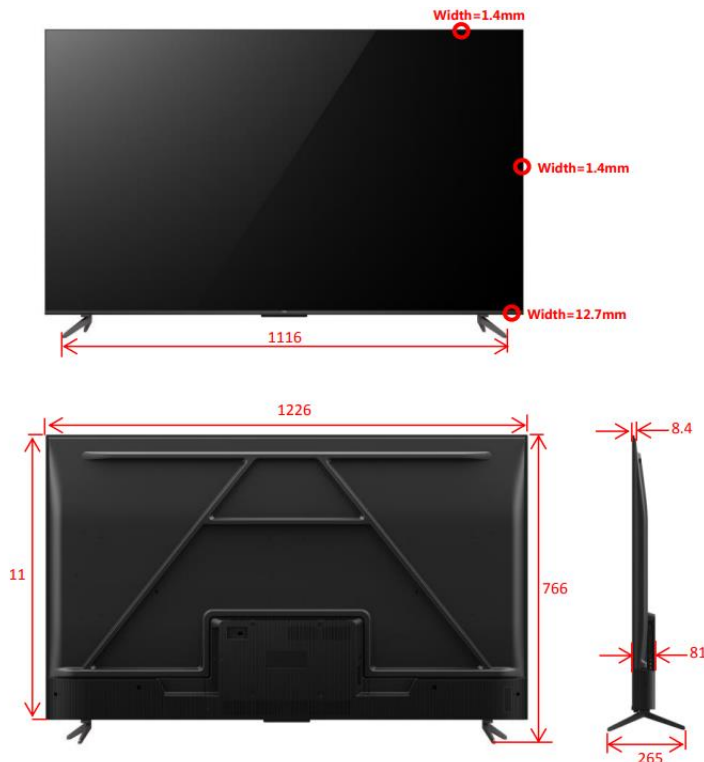

מידות

- רוחב: 122.6 ס"מ
- גובה ללא רגליות: 71.1 ס"מ
- גובה עם רגליות: 76.6 ס"מ
- עובי: 8.4 ס"מ
- רוחב רגלית: 36.2 ס"מ
- VESA: 20*20

ט.ל.ח

טכנולוגיות

Google TV

כל ספקי התוכן, בממשק אחד חכם. ב-Google כמו ב-Google, הטלוויזיה שלך מכירה אותך הכי טוב, ויודעת להמליץ על התכנים המתאימים ביותר בצורה חכמה, גם לפי התכנים שיש לך בטלוויזיה.