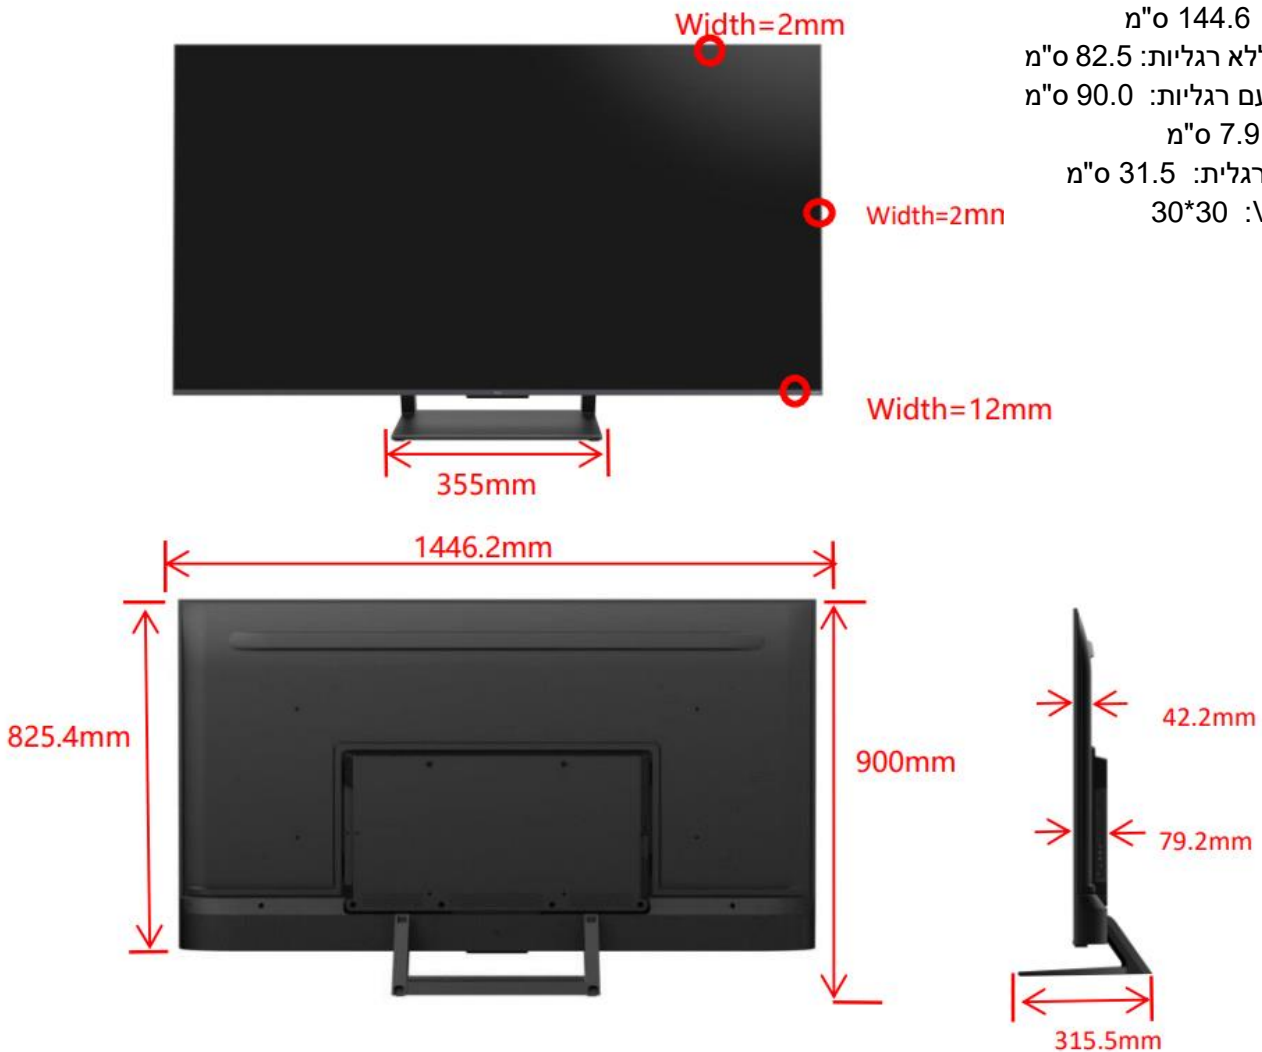

חיבורים:

אופציה לחיבור מצלמה לשיחות וידאו
4 כניסות HDMI2.1
כניסת AV IN (מתאם כלול)
כניסת USB (תקן 2.0)
יציאת אוזניות
יציאת שמע דיגיטלית אופטית (optical out)
כניסת רשת RJ45
כניסת אנטנה

מידות:

רוחב: 144.6 ס"מ
גובה ללא רגליות: 82.5 ס"מ
גובה עם רגליות: 90.0 ס"מ
עובי: 7.9 ס"מ
רוחב רגלית: 31.5 ס"מ
VESA: 30*30