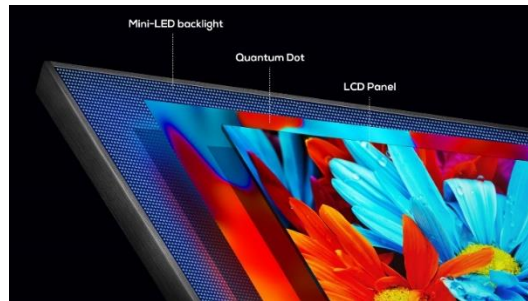

ט.ל.ח

טכנולוגיות

Mini LED

עם עשרות אלפי נוריות LED זעירות המרשתות את המסך מצידו האחורי ומאירות אותו, טכנולוגיית Mini LED היא מהחלוציות ומהמתקדמות ביותר בעולם. המסך מחולק לעד 2,000 איזורי תאורה נפרדים, המאפשרים שליטה מדוייקת והארה אינדיבידואלית של כל נקודה במסך, עם צבעים מרהיבים וניגודיות מושלמת. בניגוד לטכנולוגיות אחרות, טכנולוגיה מתקדמת זו מבטיחה תמונה איכותית ללא צריבה וללא דהייה של איזורים במסך לאורך זמן. כשצבע ואור נפגשים, דמיון אינסופי נדלק, ובמסכי TCL הוא גם נותר כך לשנים רבות.

תאורה עוצמתית

הדור החדש של ה- Mini LED מציע את התאורה העוצמתית ביותר בקטגוריה – עם עד 2,000nit, פי 4 מדור המסכים הקודם! המסכים החדשים דקים יותר, והמרחק בין תאורת ה-LED האחורית לבין פנל המסך הוא אפסי. התמונה המתקבלת לא רק בהירה יותר, אלא גם נטולת הילה, ולכן מדוייקת הרבה יותר.