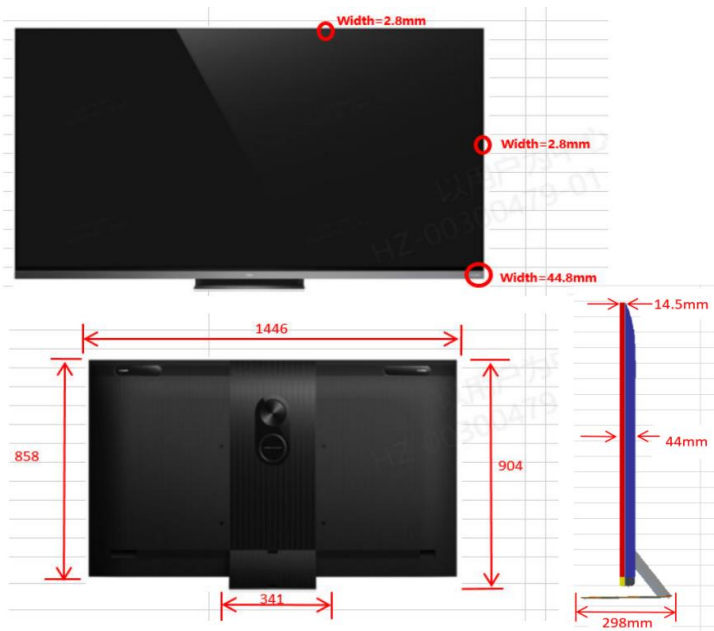

חיבוריות

- Wi-Fi 6 - התקן המתקדם ביותר לתקשורת אלחוטית
 - קישוריות Bluetooth 5.2 in & out, לחיבור אוזניות או אמצעי האזנה חיצוני אחר
 - 4 כניסות HDMI 2.1 ותמיכה ב-ARC\eARC
 - אפשרות לחיבור עכבר, מקלדת, מצלמה ואביזרים נוספים, ללא מחשב חיצוני
 - מקלט DVB-T/T2 מובנה המאפשר קליטת ערוצי עידן+ באמצעות חיבור אנטנה מתאימה (אינה כלולה)
 - 2 חיבורי USB 2.0 עם נגן מדיה לסרטונים, תמונות או מוסיקה. פורמטים נתמכים:
אודיו: MP3, AC4, WMA
תמונות: JPEG, BMP, PNG
וידאו: H.265, H.264, MPEG1/2/4, AV1, VC1, VP8, VP9
-

חיבורים:

אופציה לחיבור מצלמה לשיחות וידאו
4 כניסות HDMI2.1
כניסת AV IN (מתאם כלול)
2 X כניסת USB (תקן 2.0)
יציאת אוזניות
יציאת שמע דיגיטלית אופטית (optical out)
כניסת רשת RJ45
כניסת אנטנה

מידות:

רוחב: 144.6 ס"מ
גובה ללא רגליות: 85.8 ס"מ
גובה עם רגליות: 90.4 ס"מ
עובי: 4.4 ס"מ
רוחב רגלית: 34.1 ס"מ
VESA : 30*40