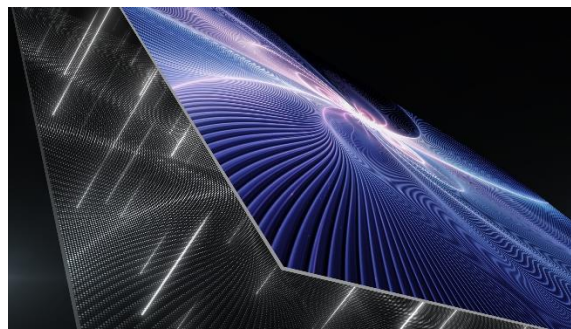

ט.ל.ח

טכנולוגיות

Mini LED

עם עשרות אלפי נוריות LED זעירות המרשתות את המסך מצידו האחורי ומאירות אותו, טכנולוגיית Mini LED היא מהחלוציות ומהמתקדמות ביותר בעולם. המסך מחולק לעד 2,000 איזורי תאורה נפרדים, המאפשרים שליטה מדוייקת והארה אינדיבידואלית של כל נקודה במסך, עם צבעים מרהיבים וניגודיות מושלמת. בניגוד לטכנולוגיות אחרות, טכנולוגיה מתקדמת זו מבטיחה תמונה איכותית ללא צריבה וללא דהייה של איזורים במסך לאורך זמן. כשצבע ואור נפגשים, דמיון אינסופי נדלק, ובמסכי TCL הוא גם נותר כך לשנים רבות.

תאורה עוצמתית

הדור החדש של ה- Mini LED מציע את התאורה העוצמתית ביותר בקטגוריה – עם עד 2,000nit, פי 4 מדור המסכים הקודם! המסכים החדשים דקים יותר, והמרחק בין תאורת ה-LED האחורית לבין פנל המסך הוא אפסי. התמונה המתקבלת לא רק בהירה יותר, אלא גם נטולת הילה, ולכן מדוייקת הרבה יותר.