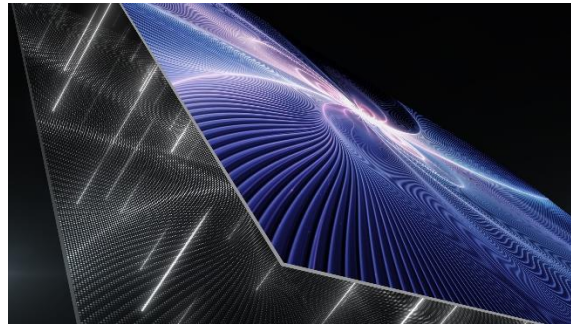

טכנולוגיות

Mini LED

עם עשרות אלפי נריות LED זעירות המרשתות את המסך מצידו האחורי ומאירות אותו, טכנולוגיית Mini LED היא מהחלוציות ומהמתקדמות ביותר בעולם. איזורי התאורה הנפרדים מאפשרים שליטה מדוייקת והארה אינדיבידואלית של כל נקודה במסך, עם צבעים מרהיבים וניגודיות מושלמת. בניגוד לטכנולוגיות אחרות, טכנולוגיה מתקדמת זו מבטיחה תמונה איכותית ללא צריבה וללא דהייה של איזורים במסך לאורך זמן. כשצבע ואור נפגשים, דמיון אינסופי נדלק, ובמסכי TCL הוא גם נותר כך לשנים רבות.

תאורה עוצמתית

הדור החדש של ה- Mini LED מציע את התאורה העוצמתית ביותר בקטגוריה – עם עד 1,000 nit, פי 2 מדור המסכים הקודם!