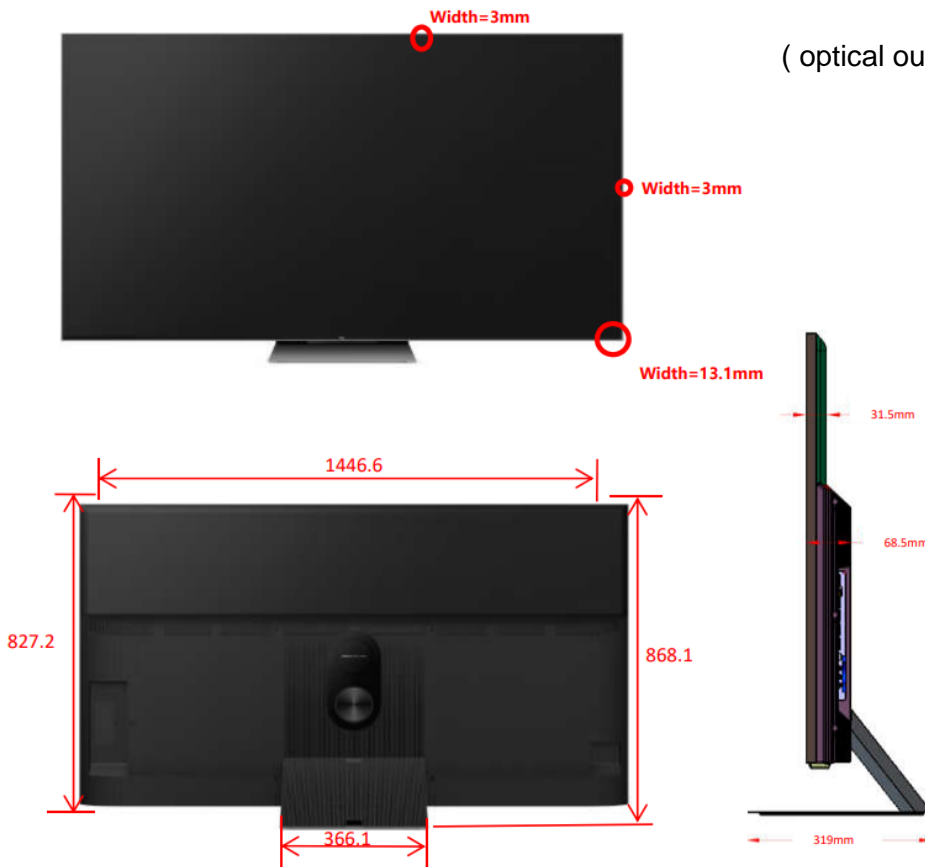

חיבוריות

- Wi-Fi 6 - התקן המתקדם ביותר לתקשורת אלחוטית
- קישוריות in & out Bluetooth 5.2, לחיבור אוזניות או אמצעי האזנה חיצוני אחר
- 4 כניסות HDMI 2.1 ותמיכה ב-ARC\eARC
- אפשרות לחיבור מצלמת וידאו לניהול שיחות ועידה
- אפשרות לחיבור עכבר, מקלדת ואביזרים נוספים, ללא מחשב חיצוני
- מקלט DVB-T/T2 מובנה המאפשר קליטת ערוצי עידן+ באמצעות חיבור אנטנה מתאימה (אינה כלולה)
- 2 חיבורי USB 2.0 עם נגן מדיה לסרטונים, תמונות או מוסיקה. פורמטים נתמכים:
- אודיו: MP3, AC4, WMA
- תמונות: JPEG, BMP, PNG
- וידאו: H.265, H.264, MPEG1/2/4, AV1, VC1, VP8, VP9

חיבורים

- אופציה לחיבור מצלמה לשיחות וידאו
- 4 כניסות HDMI2.1
- כניסת AV IN (מתאם כלול)
- 2 X כניסת USB (תקן 2.0)
- יציאת אוזניות
- יציאת שמע דיגיטלית אופטית (optical out)
- כניסת רשת RJ45
- כניסת אנטנה

מידות

- רוחב: 144.6 ס"מ
- גובה ללא רגליות: 82.7 ס"מ
- גובה עם רגליות: 86.8 ס"מ
- עובי: 6.8 ס"מ
- רוחב רגלית: 36.6 ס"מ
- VESA: 40*40

ט.ל.ח

טכנולוגיות

Mini LED

עם עשרות אלפי נריות LED זעירות המרשתות את המסך מצידו האחורי ומאירות אותו, טכנולוגיית Mini LED היא מהחלוציות ומהמתקדמות ביותר בעולם. איזורי התאורה הנפרדים מאפשרים שליטה מדוייקת והארה אינדיבידואלית של כל נקודה במסך, עם צבעים מרהיבים וניגודיות מושלמת. בניגוד לטכנולוגיות אחרות, טכנולוגיה מתקדמת זו מבטיחה תמונה איכותית ללא צריבה וללא דהייה של איזורים במסך לאורך זמן. כשצבע ואור נפגשים, דמיון אינסופי נדלק, ובמסכי TCL הוא גם נותר כך לשנים רבות.