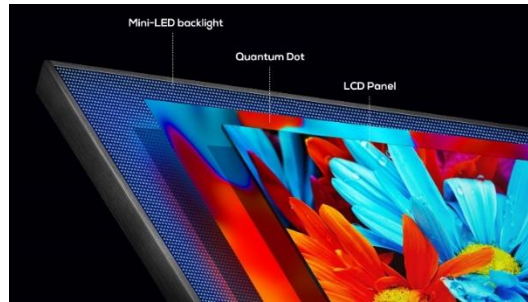

מידות

- רוחב: 144.6 ס"מ
- גובה ללא רגליות: 82.7 ס"מ
- גובה עם רגליות: 86.8 ס"מ
- עובי: 6.8 ס"מ
- רוחב רגלית: 36.6 ס"מ
- VESA: 40*40

ט.ל.ח

טכנולוגיות

Mini LED

עם עשרות אלפי נריות LED זעירות המרשתות את המסך מצידו האחורי ומאירות אותו, טכנולוגיית Mini LED היא מהחלוציות ומהמתקדמות ביותר בעולם. איזורי התאורה הנפרדים מאפשרים שליטה מדוייקת והארה אינדיבידואלית של כל נקודה במסך, עם צבעים מרהיבים וניגודיות מושלמת. בניגוד לטכנולוגיות אחרות, טכנולוגיה מתקדמת זו מבטיחה תמונה איכותית ללא צריבה וללא דהייה של איזורים במסך לאורך זמן. כשצבע ואור נפגשים, דמיון אינסופי נדלק, ובמסכי TCL הוא גם נותר כך לשנים רבות.

תאורה עוצמתית

הדור החדש של ה- Mini LED מציע את התאורה העוצמתית ביותר בקטגוריה – עם עד 1,000 nit, פי 2 מדור המסכים הקודם!

Google TV

כל ספקי התוכן, בממשק אחד חכם. ב-Google כמו ב-Google, הטלוויזיה שלך מכירה אותך הכי טוב, ויודעת להמליץ על התכנים המתאימים ביותר בצורה חכמה, גם לפי התכנים שיש לך בטלוויזיה.

QLED

הטכנולוגיה המתקדמת של TCL משדרגת את חוויית הצפייה במסך ה-LED על ידי הוספתם של מיליארדי חלקיקי ננו-קריסטל בין תאורת ה-LED האחורית לבין פאנל ה-LCD הקדמי. כל חלקיק קריסטל זעיר משמש כפילטר אור ופולט גוון צבע אינדיבידואלי. עם טכנולוגיית QLED Quantum Dot מתקבלים טווח צבע רחב במיוחד, תמונה חדה, בהירה ומלאת חיים כפי שלא נראתה בעבר, תצוגה שאינה מושפעת מתנאי התאורה בחדר ועומק תמונה שנותן תחושת תלת-ממד.