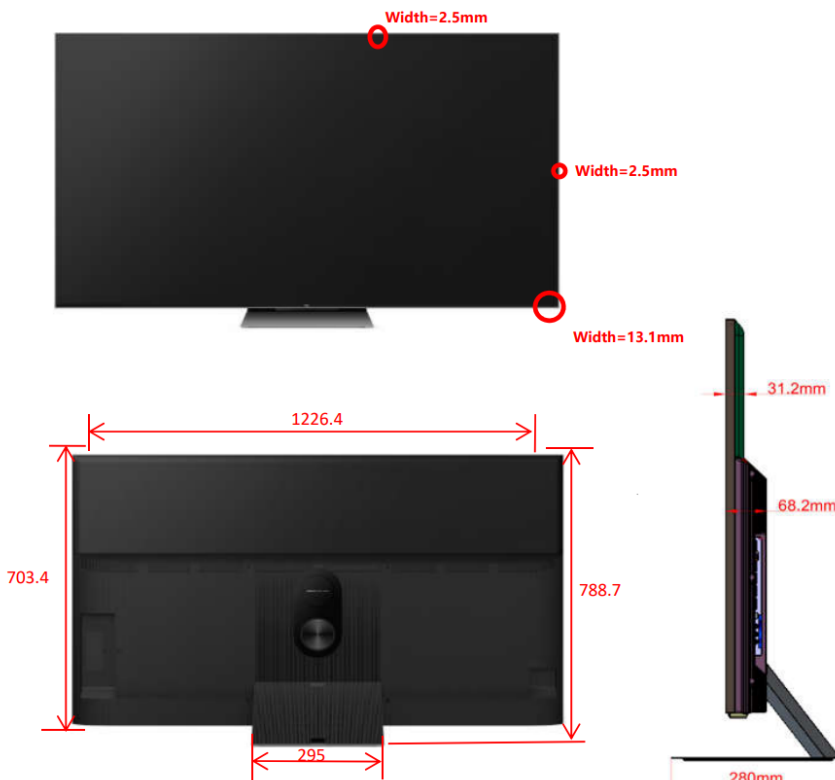

#### חיבוריות

- Wi-Fi 6 - התקן המתקדם ביותר לתקשורת אלחוטית
- קישוריות Bluetooth 5.2 in & out, לחיבור אוזניות או אמצעי האזנה חיצוני אחר
- 4 כניסות HDMI 2.1 ותמיכה ב-ARC\eARC
- אפשרות לחיבור מצלמת וידאו לניהול שיחות ועידה
- אפשרות לחיבור עכבר, מקלדת ואביזרים נוספים, ללא מחשב חיצוני

### מידות:

- רוחב: 122.6 ס"מ
- גובה ללא רגליות: 70.3 ס"מ
- גובה עם רגליות: 78.8 ס"מ
- עובי: 6.8 ס"מ
- רוחב רגליות: 28 ס"מ
- VESA: 30\*30

ט.ל.ח