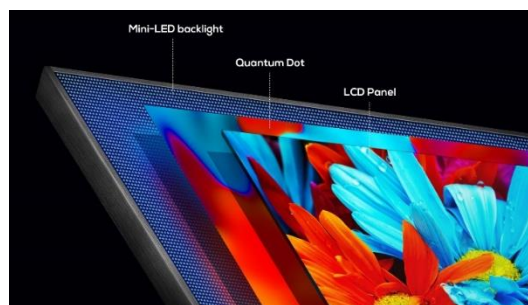

Mini LED

עם עשרות אלפי נוריות LED זעירות המרשתות את המסך מצידו האחורי ומאירות אותו, טכנולוגיית Mini LED היא מהחלוציות ומהמתקדמות ביותר בעולם.

איזורי התאורה הנפרדים מאפשרים שליטה מדויקת והארה אינדיבידואלית של כל נקודה במסך, עם צבעים מרהיבים וניגודיות מושלמת.

בניגוד לטכנולוגיות אחרות, טכנולוגיה מתקדמת זו מבטיחה תמונה איכותית ללא צריבה וללא דהייה של איזורים במסך לאורך זמן. כשצבע ואור נפגשים, דמיון אינסופי נדלק, ובמסכי TCL הוא גם נותר כך לשנים רבות.

תאורה עוצמתית

הדור החדש של ה- Mini LED מציע את התאורה העוצמתית ביותר בקטגוריה – עם עד 1,000 nit, פי 2 מדור המסכים הקודם!