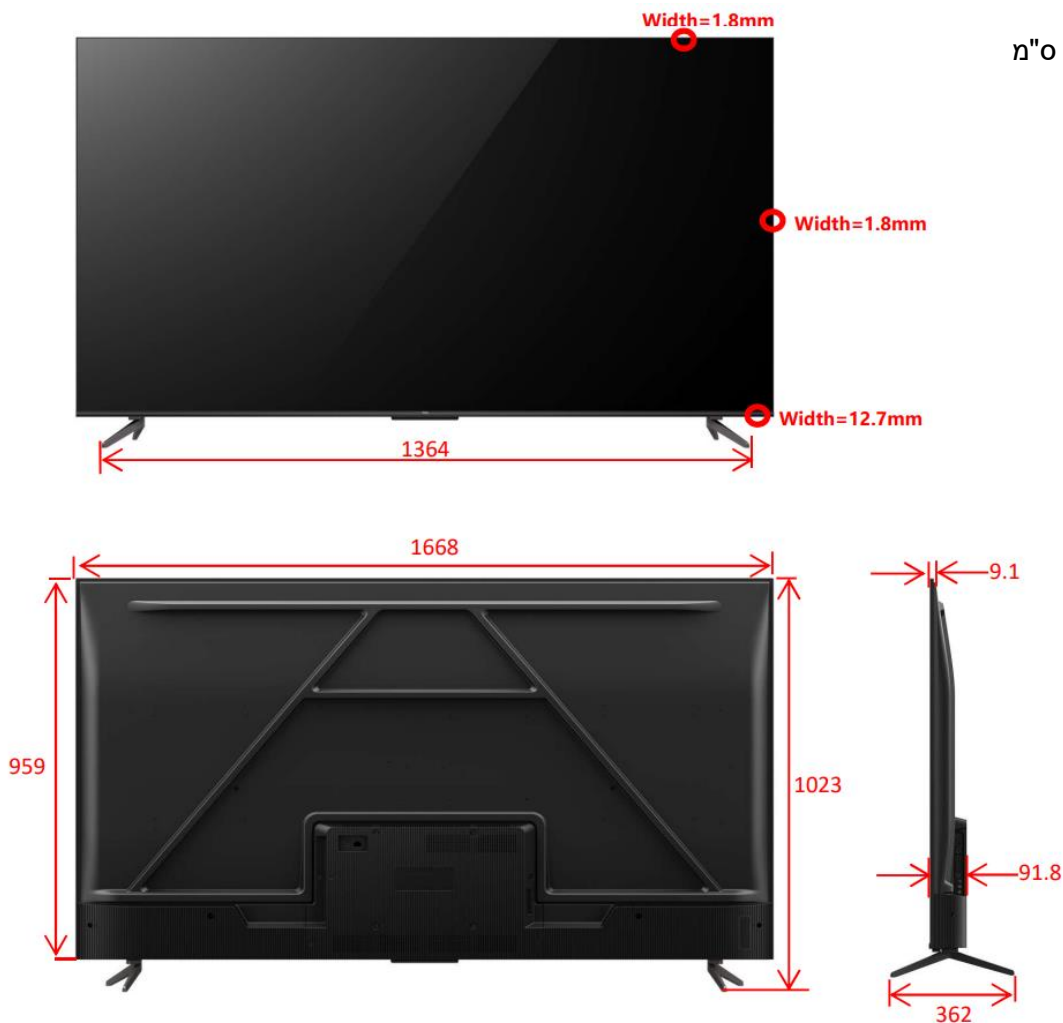

### חיבוריות

- Wi-Fi 5 2.4/5G - התקן המתקדם ביותר לתקשורת אלחוטית
- קישוריות in & out Bluetooth 5.1, לחיבור אוזניות או אמצעי האזנה חיצוני אחר
- 3 כניסות HDMI מתוכן אחת HDMI 2.1 ותמיכה ב-ARC\eARC
- מקלט DVB-T/T2 מובנה המאפשר קליטת ערוצי עידן+ באמצעות חיבור אנטנה מתאימה (אינה כלולה)
- חיבור USB 2.0 ו-USB 3.0 עם נגן מדיה לסרטונים, תמונות או מוסיקה. פורמטים נתמכים:  
אודיו: MP3, AC4, WMA  
תמונות: JPEG, BMP, PNG  
וידאו: H.265, H.264, MPEG1/2/4, AV1, VC1, VP8, VP9

### חיבורים:

אופציה לחיבור מצלמה לשיחות וידאו  
3 כניסות HDMI מתוקן HDMI 2.1\*1  
כניסת AV IN (מתאם כלול)  
כניסת USB (תקן 3.0) וכניסה נוספת (תקן 2.0)  
יציאת אוזניות  
יציאת שמע דיגיטלית אופטית (optical out)  
כניסת רשת RJ45  
כניסת אנטנה

### מידות:

רוחב: 166.8 ס"מ  
גובה ללא רגליות: 95.9 ס"מ  
גובה עם רגליות: 102.3 ס"מ  
עובי: 9.1 ס"מ  
רוחב רגליות: 36.2 ס"מ  
VESA: 30\*30

ט.ל.ח