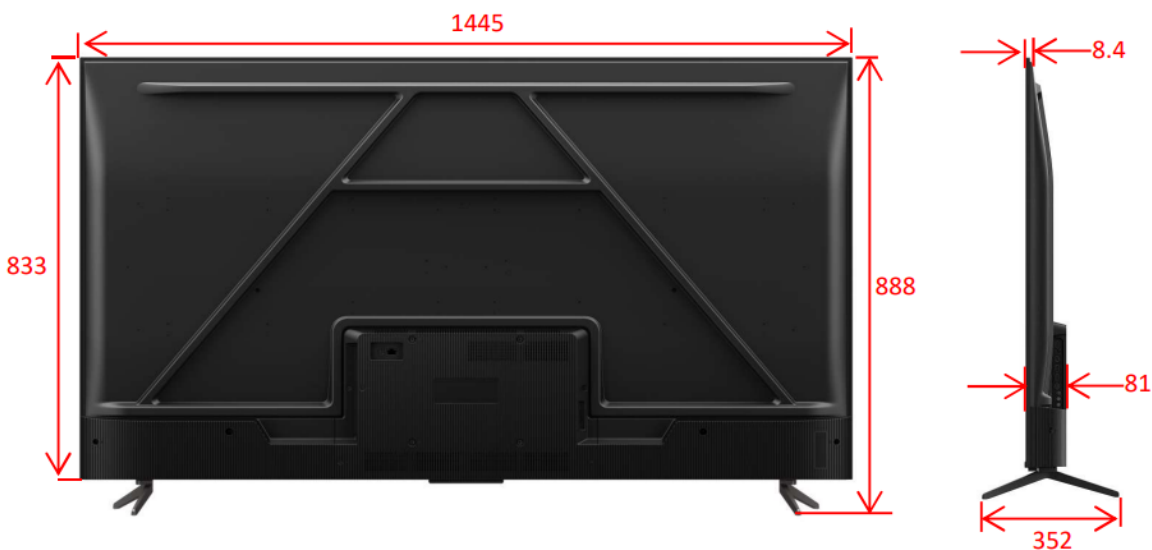

### תיבורים:

אופציה לחיבור מצלמה לשיחות וידאו  
 3 כניסות HDMI מתוקן HDMI 2.1\*1  
 כניסת AV IN (מתאם כלול)  
 כניסת USB (תקן 3.0) וכניסה נוספת (תקן 2.0)  
 יציאת אוזניות  
 יציאת שמע דיגיטלית אופטית (optical out)  
 כניסת רשת RJ45  
 כניסת אנטנה

### מידות:

רוחב: 144.5 ס"מ  
 גובה ללא רגליות: 83.3 ס"מ  
 גובה עם רגליות: 88.8 ס"מ  
 עובי: 8.1 ס"מ  
 רוחב רגלית: 35.2 ס"מ  
 VESA: 20\*20

ט.ל.ח