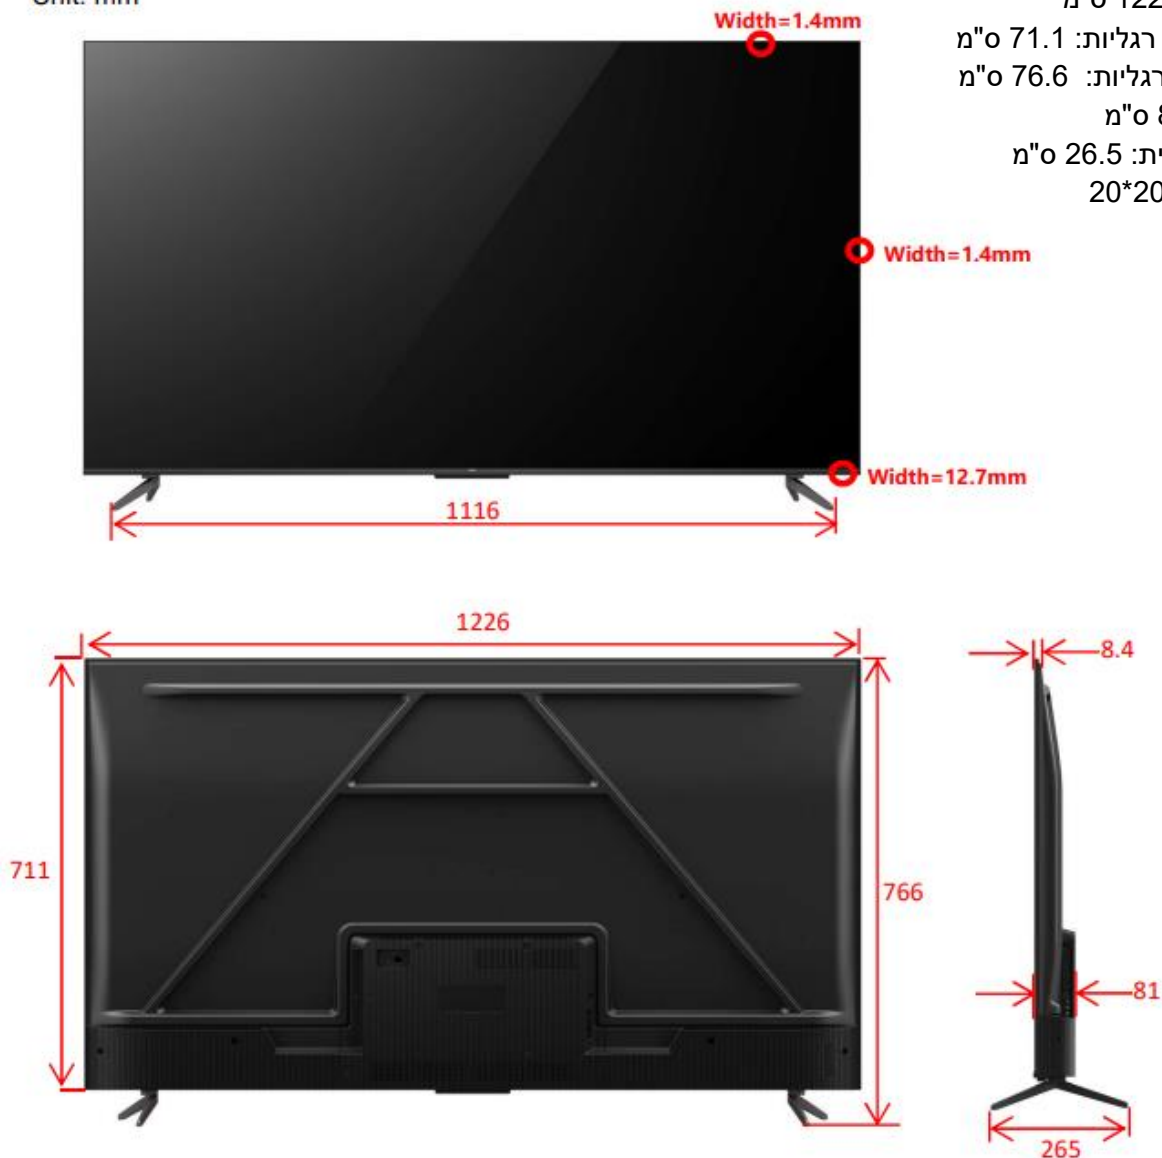

אודיו: MP3, AC4, WMA

תמונות: JPEG, BMP, PNG

וידאו: H.265, H.264, MPEG1/2/4, AV1, VC1, VP8, VP9

תיבורים:

אופציה לחיבור מצלמה לשיחות וידאו
3 כניסות HDMI מתוקן HDMI 2.1*1
כניסת AV IN (מתאם כלול)
כניסת USB (תקן 3.0) וכניסה נוספת (תקן 2.0)
יציאת אוזניות
יציאת שמע דיגיטלית אופטית (optical out)
כניסת רשת RJ45
כניסת אנטנה

מידות:

רוחב: 122.6 ס"מ

גובה ללא רגליות: 71.1 ס"מ

גובה עם רגליות: 76.6 ס"מ

עובי: 8.4 ס"מ

רוחב רגלית: 26.5 ס"מ

VESA: 20*20

Unit: mm