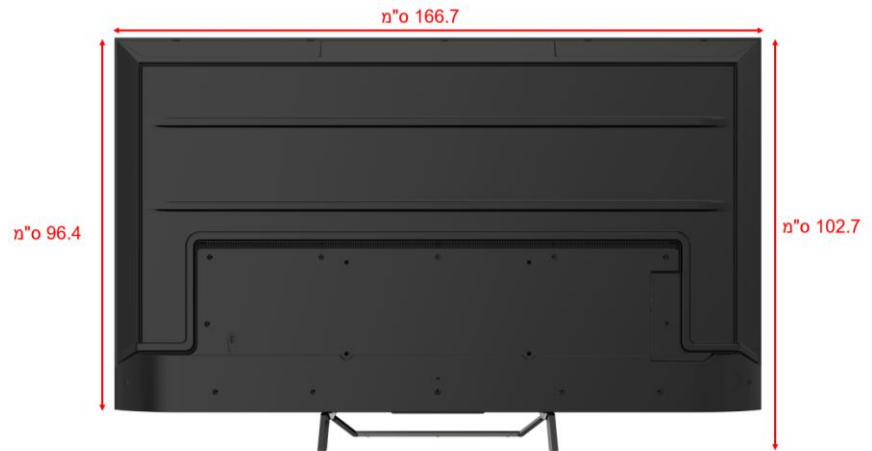

מידות:

- רוחב: 166.7 ס"מ
- גובה ללא רגליות: 96.4 ס"מ
- גובה עם רגליות: 102.7 ס"מ
- VESA: 60 X 40

ט.ל.ח