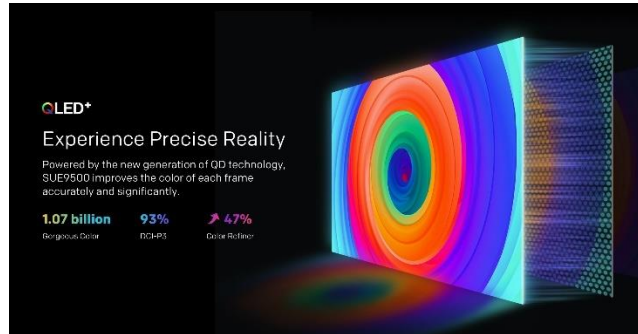

**QLED**

הטכנולוגיה המתקדמת של TCL משדרגת את חוויית הצפיה במסך ה-LED על ידי הוספתם של מיליארדי חלקיקי ננו-קריסטל בין תאורת ה-LED האחורית לבין פאנל ה-LCD הקדמי. כל חלקיק קריסטל זעיר משמש כפילטר אור ופולט גוון צבע אינדיבידואלי. עם טכנולוגיית QLED Quantum Dot מתקבלים טווח צבע רחב במיוחד, תמונה חדה, בהירה ומלאת חיים כפי שלא נראתה בעבר, תצוגה שאינה מושפעת מתנאי התאורה בחדר ועומק תמונה שנותן תחושת תלת-ממד.