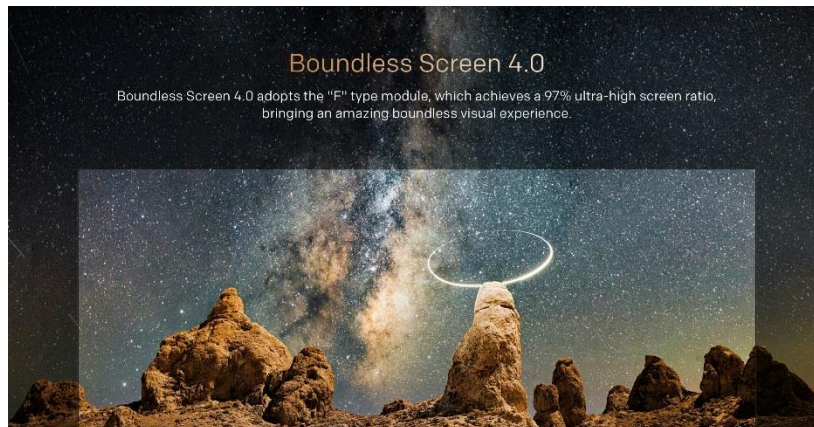

מסך נטול מסגרת

המסך עם עיצוב מודרני ואלגנטי במיוחד.

המסך נטול המסגרת מבטיח חוויית צפיה לא פחות ממדהימה!

העיצוב המרהיב מבטיח הופעה מרשימה ויוקרתית של מסך הטלוויזיה, כפריט המרכזי בעיצוב הסלון.