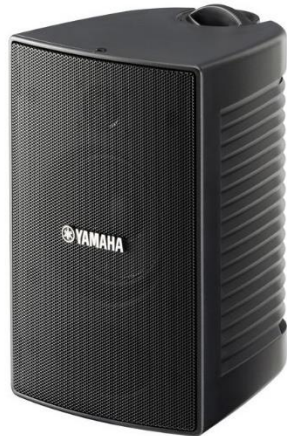

## רמקול Outdoor - NS-AW194

רמקול outdoor מבית YAMAHA, המשלב את איכות הבניה הגבוהה של החברה עם עמידות בכל תנאיי מזג אוויר. אפשרויות ההתקנה המגוונות של הרמקול והיכולת לעמוד בעוצמות הגברה גבוהות מספקות פתרון מצוין למגוון רחב של יישומים.

#### מבנה:

סוג: 2-way bass - reflex

וופר : קוטר 4"

טוויטר : קוטר 1"

#### מידות:

רוחב : 17 ס"מ

גובה : 29.5 ס"מ

עומק : 27 ס"מ

משקל : 4.6 ק"ג

צבע : לבן או שחור