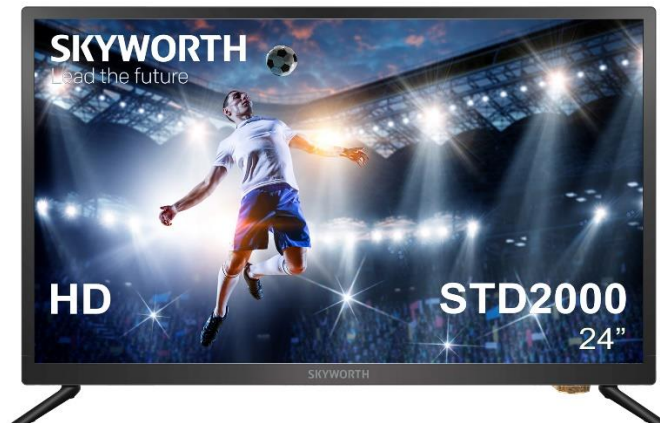

מסך טלוויזיה 24STD2000

טלוויזיה 24" מסדרת STD2000 מבית SKYWORTH בעיצוב מודרני ללא מסגרת

תכונות:

- מסך בטכנולוגיית LED ברזולוציה: 1366x768 (HD) בקצב ריענון 60Hz.
- מקלט DVB-T2C מובנה המאפשר קליטת ערוצי עידן+ באמצעות חיבור אנטנה מתאימה (אינה כלולה)
- עוצמת שמע: 2 x 6W

חיבורים:

- 1 כניסות HDMI
- כניסת AV IN (RCA)
- כניסת ודיאו PC
- כניסת שמע PC
- יציאת אוזניות

מידות:

- רוחב: 55 ס"מ
- גובה ללא רגליות: 32.8 ס"מ
- משקל: 3.4 ק"ג
- VESA: 20 x 10