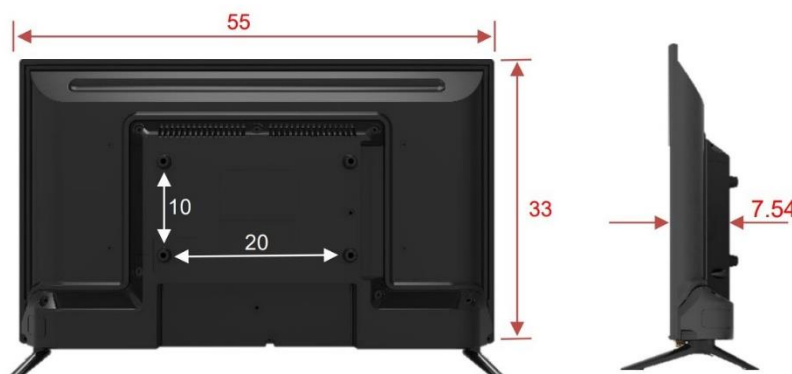

מסך טלוויזיה 24STD2000

טלוויזיה 24" מסדרת STD2000 מבית SKYWORTH בעיצוב מודרני ללא מסגרת

תכונות:

- מסך בטכנולוגיית LED ברזולוציה: 1366x768 (HD) בקצב ריענון 60Hz.
- מקלט DVB-T2C מובנה המאפשר קליטת ערוצי עידן+ באמצעות חיבור אנטנה מתאימה (אינה כלולה)
- עוצמת שמע: 2 x 6W

חיבורים:

- 1 כניסות HDMI
- כניסת AV IN (RCA)
- כניסת ודיאו PC
- כניסת שמע PC
- יציאת אוזניות

מידות:

- רוחב: 55 ס"מ
- גובה ללא רגליות: 32.8 ס"מ
- משקל: 3.4 ק"ג
- VESA: 20 x 10