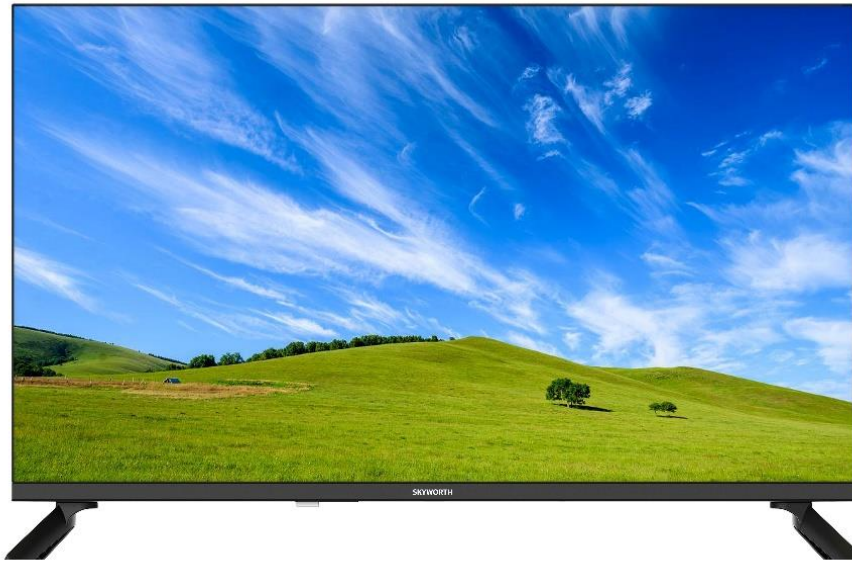

מסך טלוויזיה 32STD2000

טלוויזיה 32" מסדרת STD2000 מבית SKYWORTH בעיצוב מודרני ללא מסגרת.

תכונות:

- מסך בטכנולוגיית LED ברזולוציה: 1366x768 (HD) בקצב ריענון 60Hz.
- מקלט DVB-T2C מובנה המאפשר קליטת ערוצי עידן+ באמצעות חיבור אנטנה מתאימה (אינה כלולה).
- השבחת תמונה אקטיבית
- איכות קול: Dolby Digital Plus
- עוצמת שמע: 2 x 6W
- שפות נתמכות: עברית, אנגלית, רוסית, ערבית, צרפתית, ספרדית

חיבורים:

- 2 כניסות HDMI
- כניסת AV IN (RCA)
- כניסת USB (בתקן 2.0)
- יציאת שמע דיגיטלית קואקסיאלית
- יציאת אוזניות
- כניסת אנטנה

מידות:

- רוחב: 72 ס"מ
- גובה ללא רגליות: 42.4 ס"מ
- עובי: 8.1 ס"מ
- משקל: 5 ק"ג
- VESA: 10x10