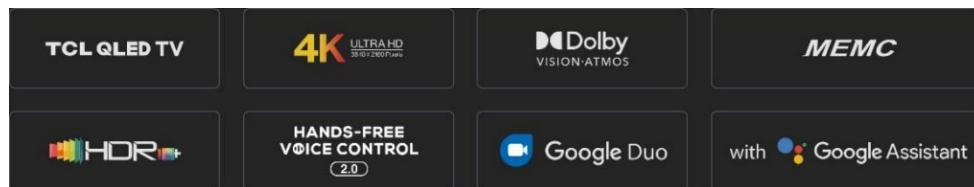

מסך טלוויזיה 75C725

טלוויזיה חכמה 75" מסדרת C725 QLED מבית TCL בעיצוב דק ואלגנטי ללא מסגרת. למסך שלל תכונות מתקדמות ומערכת הפעלה חכמה מסוג GOOGLE TV המאפשרת חווית שימוש וצפייה אולטימטיבית.

תכונות:

- מסך בטכנולוגיית QLED ברזולוציה: 3840x2160 (UHD 4K) בקצב ריענון 60Hz.
- מעבד מתקדם עם בינה מלאכותית של AiPQ של TCL לאופטימיזציה של התמונה והסאונד בזמן אמת ובהתאם לתוכן.
- תומך HDR10+, DOLBY VISION ו-DOLBY ATMOS.
- מנגנון להחלקת תנועה MEMC.
- כניסת HDMI2.1 תומכת ARC\eARC.
- מערכת ההפעלה GOOGLE TV (בעדכון גרסה עתידי) בגרסת ANDROID TV 11 הכוללת אפליקציות מובנות של PRIME VIDEO, YOUTUBE, NETFLIX ועוד, כמו גם חנות אפליקציות Google Play עם מגוון אדיר של אפליקציות מהארץ ומהעולם.
- תפריט המשתמש של ANDROID TV נוח וקל לתפעול ומאפשר מגוון שפות לבחירה כולל עברית.
- טכנולוגיית CHROMECAST BUILT-IN של Google, לשיקוף מסך ממכשיר אנדרואיד או מחשב ושיתוף תכנים מאפליקציות תומכות.
- שלט עם מיקרופון מובנה לחיפוש קולי והפעלת העוזרת הקולית Google Assistant.
- מיקרופון מובנה במסך להפעלת העוזרת הקולית Google Assistant מרחוק ללא צורך בשלט.
- קישוריות Bluetooth לחיבור אוזניות או אמצעי האזנה חיצוני אחר.
- מקלט DVB-T2 מובנה המאפשר קליטת ערוצי עידן+ באמצעות חיבור אנטנה מתאימה (אינה כלולה).
- חיבור USB עם נגן מדיה לסרטונים, תמונות או מוסיקה. פורמטים נתמכים:
 - אודיו: MP3, AC4, WMA
 - תמונות: JPEG, BMP, PNG
 - וידאו: H.265, H.264, MPEG2/4, VC1, VP9