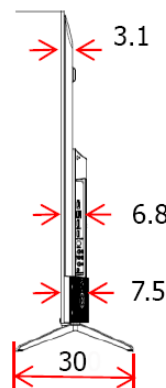

תכונות

UHD/4K, Android TV "65 גרסה 9 כולל הפעלה קולית וגוגל אסיסטנט. טכנולוגיית Micro Dimming ו-HDR10 להגברת הקונטרסט. תומך Chromecast, שיקוף מסך הטלפון ושידור ב-BT. תמיכה מובנית ב-Netflix, Prime Video, YouTube, כולל כפתור להפעלה מהשלט. מנוע AiPQ לשיפור איכות התמונה. תמונה מקלט עידן+ מובנה. תמיכה ב-USB סרטים, מוזיקה, תמונות.

מעבד סמארט: Mali470x3 600MHz~800MHz זיכרון פנימי: 64-bit A55x4 900MHz~1.1GHz מערכת הפעלה: ANDROID 9 זווית צפייה: 178 קונטרסט: 1:1000000 עוצמת שמע: 2X10W שפת משתמש: עברית/אנגלית/רוסית/צרפתית/סינית/ערבית ועוד...