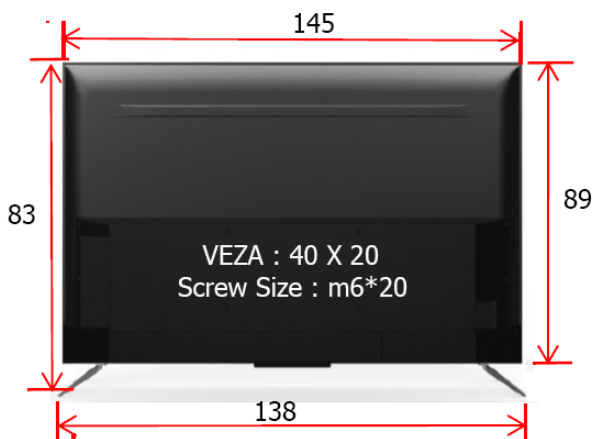

תכונות

UHD/4K, Android TV "65 גרסה 9 כולל הפעלה קולית וגוגל אסיסטנט. טכנולוגיית Micro Dimming ו-HDR10 להגברת הקונטרסט. תומך Chromecast, שיקוף מסך הטלפון ושידור ב-BT. תמיכה מובנית ב-Netflix, Prime Video, YouTube, כולל כפתור להפעלה מהשלט. מנוע AiPQ לשיפור איכות התמונה. תמונה מקלט עידן+ מובנה. תמיכה ב-USB סרטים, מוזיקה, תמונות.

מעבד סמארט: Mali470x3 600MHz~800MHz זיכרון פנימי: 64-bit A55x4 900MHz~1.1GHz מערכת הפעלה: ANDROID 9 זווית צפייה: 178 קונטרסט: 1:1000000 עוצמת שמע: 2X10W שפת משתמש: עברית/אנגלית/רוסית/צרפתית/סינית/ערבית ועוד...