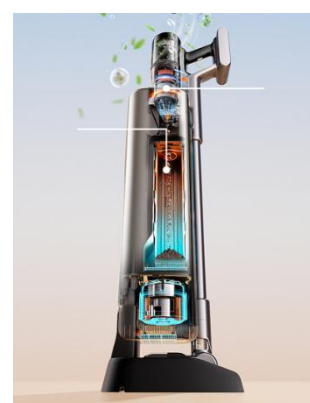

דחאש V800 שואב אלחוטי עם עמדת ריקון וניקוי עצמי

מברשת **VibraSweep** | תחנת עגינה חכמה **+Push-In All-in-one** | עוצמת שאיבה של **65,000Pa / 320AW** | פטנט טבעת ניקוי הפילטר **DustScape**

UWANT V800: השואב-אבק הראשון מסוגו עם מברשת **VibraSweep** שמטאטת את הרצפה עם רטט ללא כל הסתבכות שיער ואיסוף מלא של הלכלוך והאבק בעוצמה מטורפת של **65,000Pa / 320AW** כמו כל שואבי האבק של UWANT השואב הוא אלחוטי עם עמדת ריקון וניקוי אוטומטית בסיום כל פעולה. **V800** מגיע עם טבעת ניקוי הפילטרים, פטנט ייחודי של **UWANT**. עמדת **Push-In All-in-One** פשוט דוחפים את המוצר לעמדה ללא צורך להרים אותו, העמדה מנקה את המברשת, אוספת את הלכלוך מהיחידה הראשית ומהצינור בעזרת 2 מנועים, אחד ביחידה והשני בעמדה עצמה מה שעוזר לניקוי יותר יסודי ועמוק ועוזר בתחזוקה המוצר, דבר זה מורידה את הצורך להתעסק עם הלכלוך ביום יום. המוצר אוסף את הלכלוך לשקית אנטי-בקטריאלית שמאחסן את הפסולת של כ-100 שימושים.

פיצ'רים מרכזיים :

✓ מברשת **VibraSweep** ראשונה מסוגה

מבנה ייחודי המדמה פעולת טאטוא טבעית, דוחף אבק ושיער אל פתח היניקה ומפחית הסתבכות שיער סביב המברשת.

✓ **עוצמת שאיבה הכי גבוהה – 65,000PA**

(כ- AW320 אולטרה עוצמתית)

תחנת העגינה המטעינה מגיעה עם שקית אבק אנטי-בקטריאלית בנפח של 3 ליטר ומקום לאחסון האביזרים - מברשת ספות עם UV נגד קרדית אבק, פייה שטוחה 4 ב-1 עם תאורת איתור אבק ירוק ואפשרות שינוי זוויות השאיבה

✓ **טבעת ניקוי אבק הכפולה של UWANT** - הפטנט הייחודי של UWANT מגיע עם

✓ **תאורת מרכזית ורחבת זווית באור ירוק ברמת מיקרון של 150°**: זיהוי חלקיקי אבק מיקרוניים בתצוגה ירוקה מדויקת לניקוי ממוקד שחושפת אבק עדין, שיער וחלקיקים שקשה לראות בעין, עם טווח גילוי של עד 60 ס"מ.

✓ **זמן עבודה ארוך – עד 90 דקות**