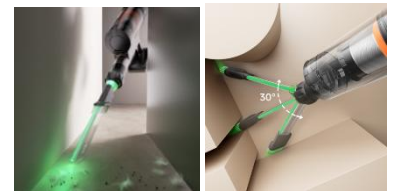

• **אביזר פיית LED שטוחה (4 ב"1)**

עם תאורת LED ירוקה מובנית שחושפת אבק נסתר זווית מתכווננת של 30° לניקוי מושלם של רצפה, ספה, פינות ועוד

• **מברשת טיפוח לחיות מחמד (Pet Grooming Brush)*** ניתנת לרכישה בנפרד

אביזר ייחודי לבעלי חיים מברשת רכה בעיצוב עדין מותאמת לכלבים וחתולים להברשה וניקוי יעיל, ללא פגיעה בעור.